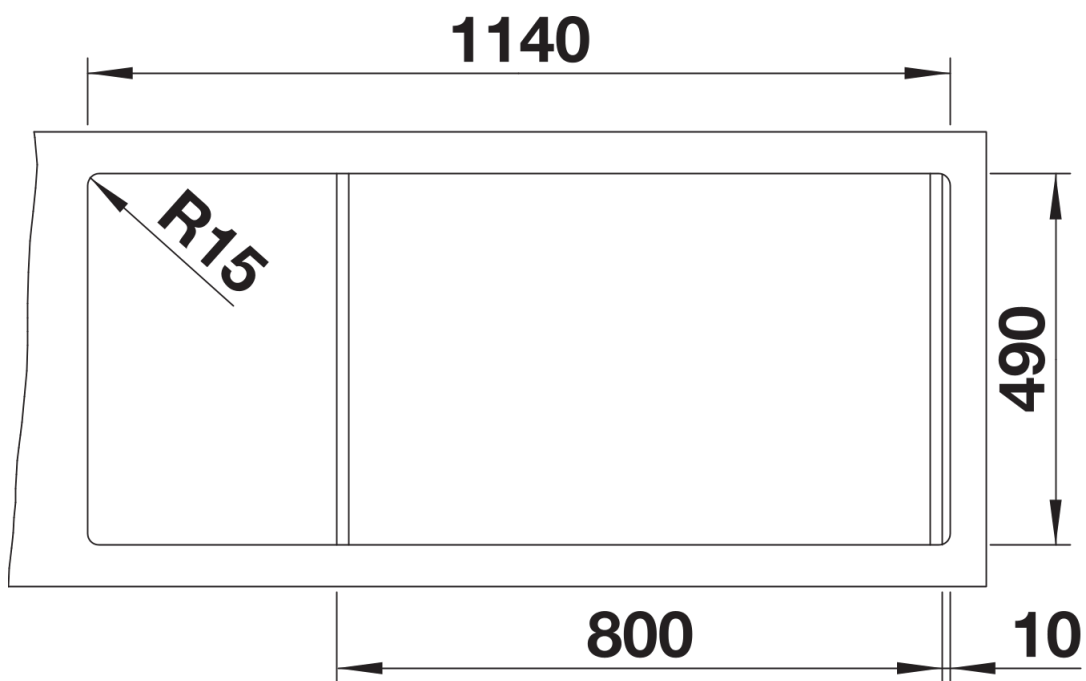

Technische productfiche DIVON II 8 S-IF

Item nr. 521665

Voordelen

- Spoeltafel met attractieve vorm en onweerstaanbare verschijning
- Passende geometrie
- Spoelbakken met strakke lijnvoering en een elegante hoekradius van 10 mm
- Grote inhoud van de spoelbak en volledig te benutten onderstel
- Productlijn voldoet aan de vereisten voor zo goed als elke keukenplanning
- Hoogwaardige afwerking met verborgen C-vormige overloop en InFino afloopsysteem – elegant geïntegreerd en onderhoudsvriendelijk

Inbegrepen bij levering

- afloopgarnituur met ruimtebesparende buis
- 2 x 3 ½" InFino mandzeef met afloopbediening (draaiknop) voor 1 spoelbak

Details

Bovenaanzicht

Uitgesneden

Vooraanzicht

Zijaanzicht