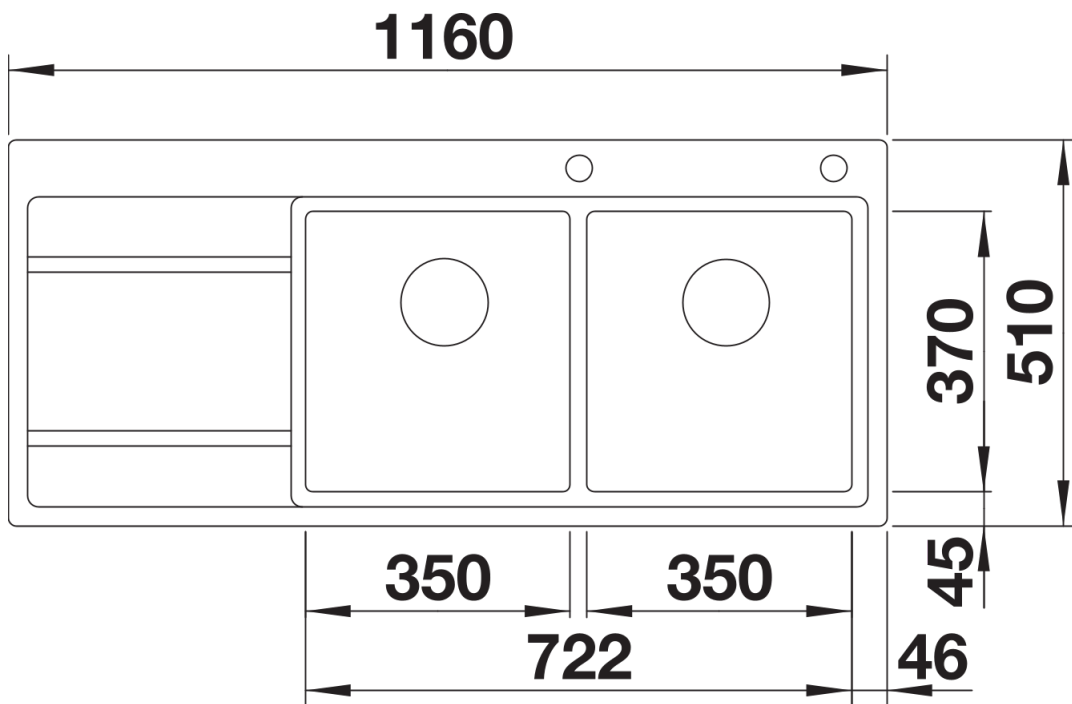

Technische productfiche DIVON II 8 S-IF

Item nr. 521665

Voordelen

- Spoeltafel met attractieve vorm en onweerstaanbare verschijning
- Passende geometrie
- Spoelbakken met strakke lijnvoering en een elegante hoekradius van 10 mm
- Grote inhoud van de spoelbak en volledig te benutten onderstel
- Productlijn voldoet aan de vereisten voor zo goed als elke keukenplanning
- Hoogwaardige afwerking met verborgen C-vormige overloop en InFino afloopsysteem – elegant geïntegreerd en onderhoudsvriendelijk

Inbegrepen bij levering

- afloopgarnituur met ruimtebesparende buis
- 2 x 3 ½" InFino mandzeef met afloopbediening (draaiknop) voor 1 spoelbak

Details

Bovenaanzicht

Uitgesneden

Vooraanzicht

Zijaanzicht