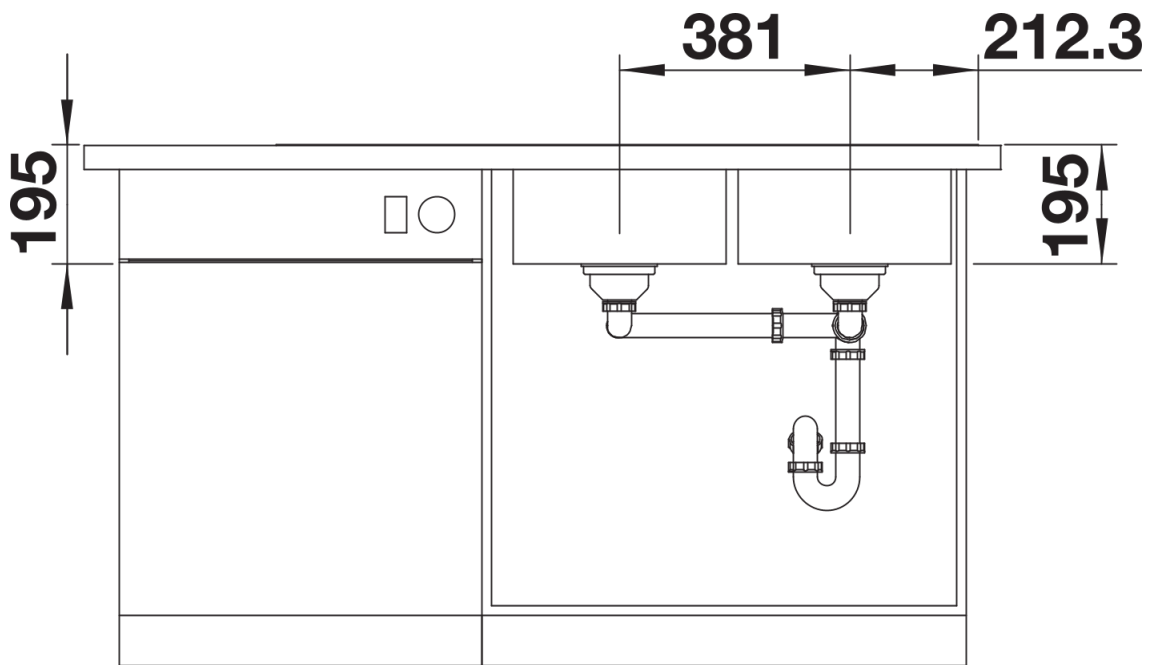

Inbegrepen bij levering

- afloopgarnituur met ruimtebesparende buis
- 2 x 3 ½" InFino mandzeef met afloopbediening (draaiknop) voor 1 spoelbak

Details

Bovenaanzicht

Uitgesneden

Vooraanzicht

Zijaanzicht