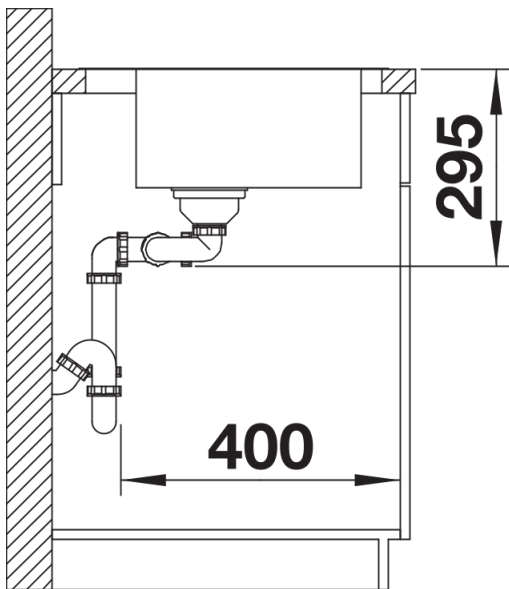

Inbegrepen bij levering

- afloopgarnituur met ruimtebesparende buis
- 2 x 3 ½" InFino mandzeef met afloopbediening (draaiknop) voor 1 spoelbak

Details

Bovenaanzicht

Uitgesneden

Vooraanzicht

Zijaanzicht