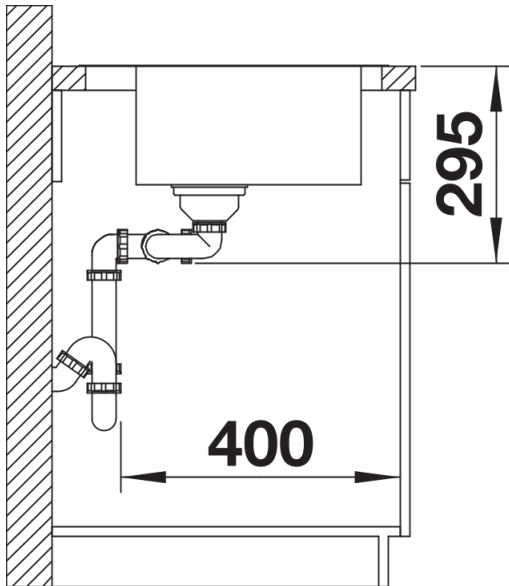

Inbegrepen bij levering

- afloopgarnituur met ruimtebesparende buis
- 2 x 3 ½" InFino mandzeef met afloopbediening (draaiknop) voor 1 spoelbak

Details

Bovenaanzicht

Uitgesneden

Vooraanzicht

Zijaanzicht