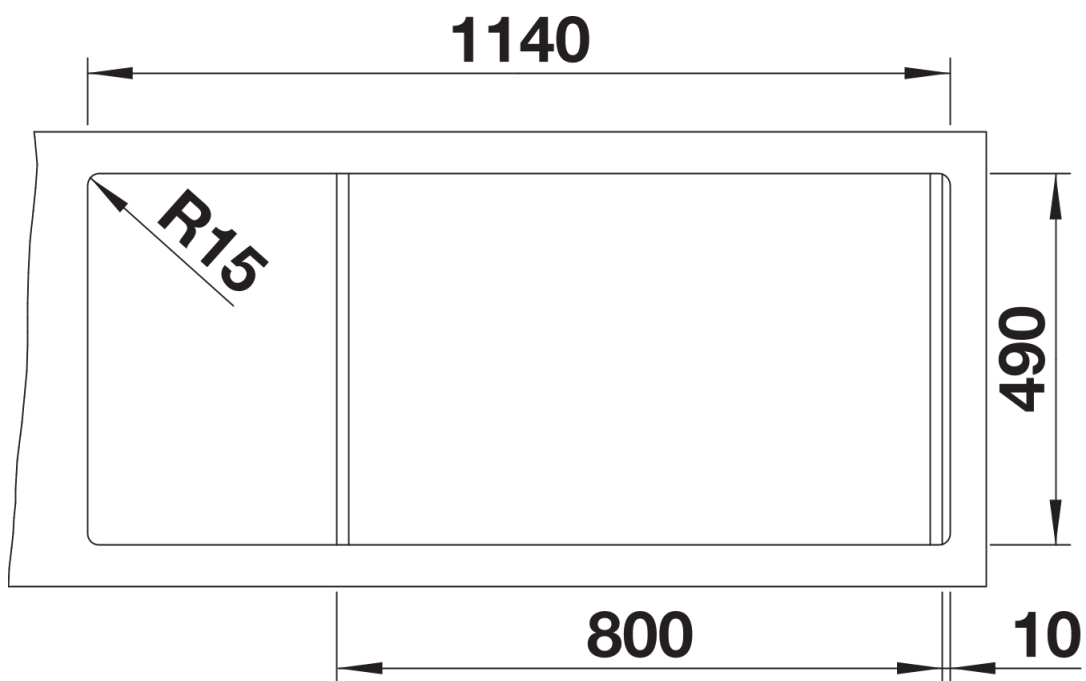

Technische productfiche DIVON II 8 S-IF

Item nr. 521664

Voordelen

- Spoeltafel met attractieve vorm en onweerstaanbare verschijning
- Passende geometrie
- Spoelbakken met strakke lijnvoering en een elegante hoekradius van 10 mm
- Grote inhoud van de spoelbak en volledig te benutten onderstel
- Productlijn voldoet aan de vereisten voor zo goed als elke keukenplanning
- Hoogwaardige afwerking met verborgen C-vormige overloop en InFino afloopsysteem – elegant geïntegreerd en onderhoudsvriendelijk

Inbegrepen bij levering

- afloopgarnituur met ruimtebesparende buis
- 2 x 3 ½" InFino mandzeef met afloopbediening (draaiknop) voor 1 spoelbak

Details

Bovenaanzicht

Uitgesneden

Vooraanzicht

Zijaanzicht