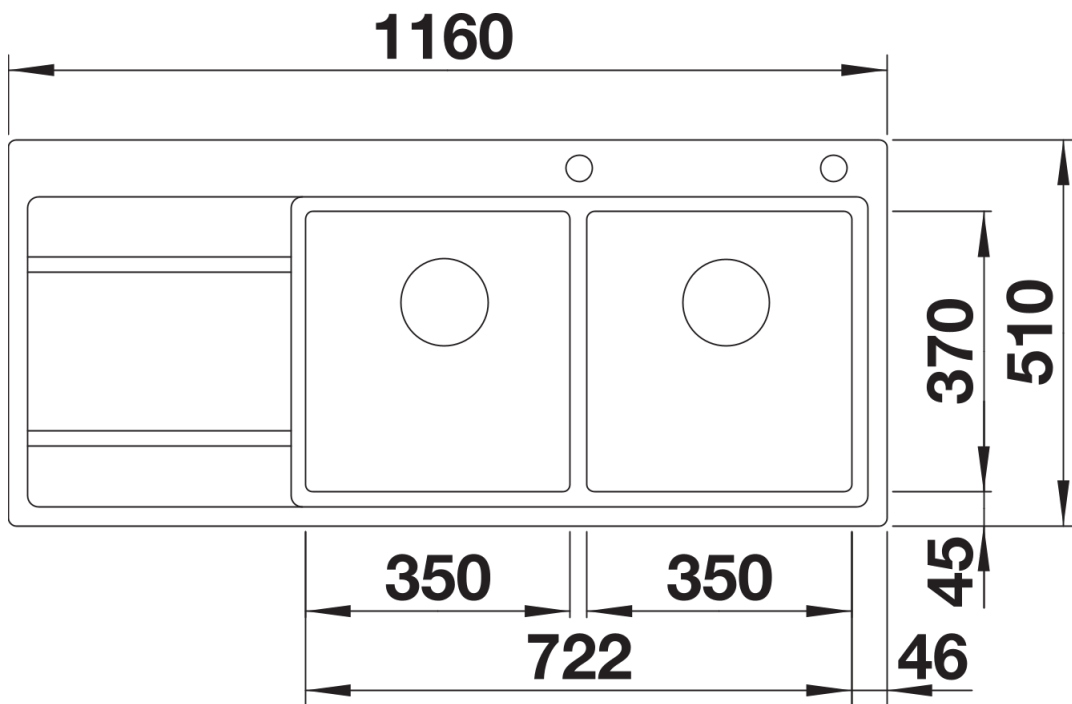

Technische productfiche DIVON II 8 S-IF

Item nr. 521664

Voordelen

- Spoeltafel met attractieve vorm en onweerstaanbare verschijning
- Passende geometrie
- Spoelbakken met strakke lijnvoering en een elegante hoekradius van 10 mm
- Grote inhoud van de spoelbak en volledig te benutten onderstel
- Productlijn voldoet aan de vereisten voor zo goed als elke keukenplanning
- Hoogwaardige afwerking met verborgen C-vormige overloop en InFino afloopsysteem – elegant geïntegreerd en onderhoudsvriendelijk

Inbegrepen bij levering

- afloopgarnituur met ruimtebesparende buis
- 2 x 3 ½" InFino mandzeef met afloopbediening (draaiknop) voor 1 spoelbak

Details

Bovenaanzicht

Uitgesneden

Vooraanzicht

Zijaanzicht