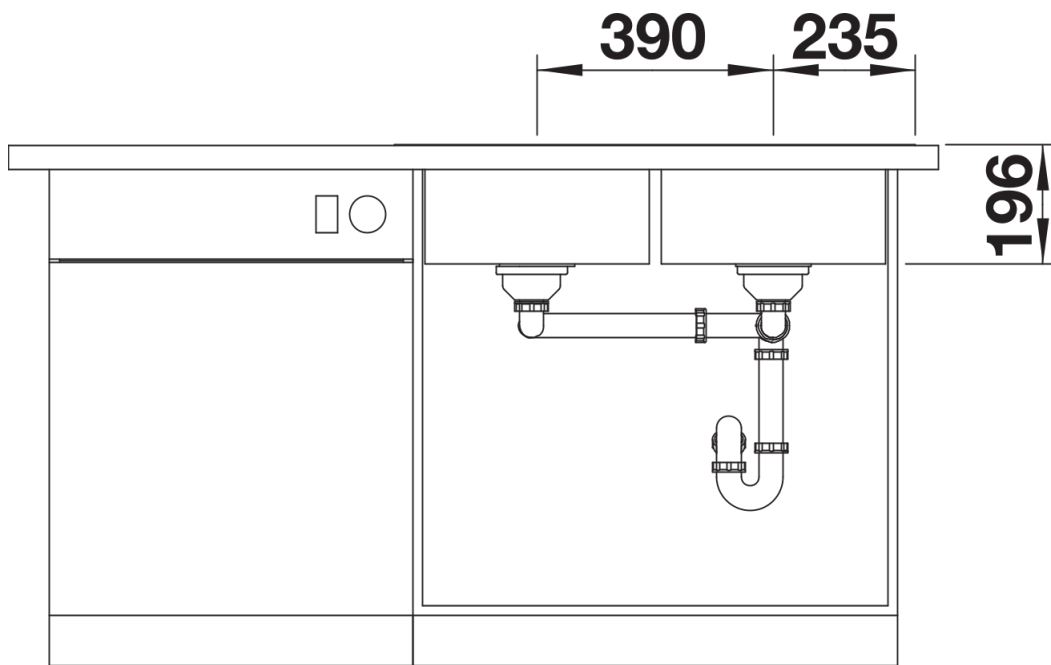

Inbegrepen bij levering

- afloopgarnituur met ruimtebesparende buis
- 2 x 3 ½" InFino mandzeef met afloopbediening (draaiknop) voor 1 spoelbak

Details

Bovenaanzicht

Uitgesneden

Vooraanzicht

Zijaanzicht