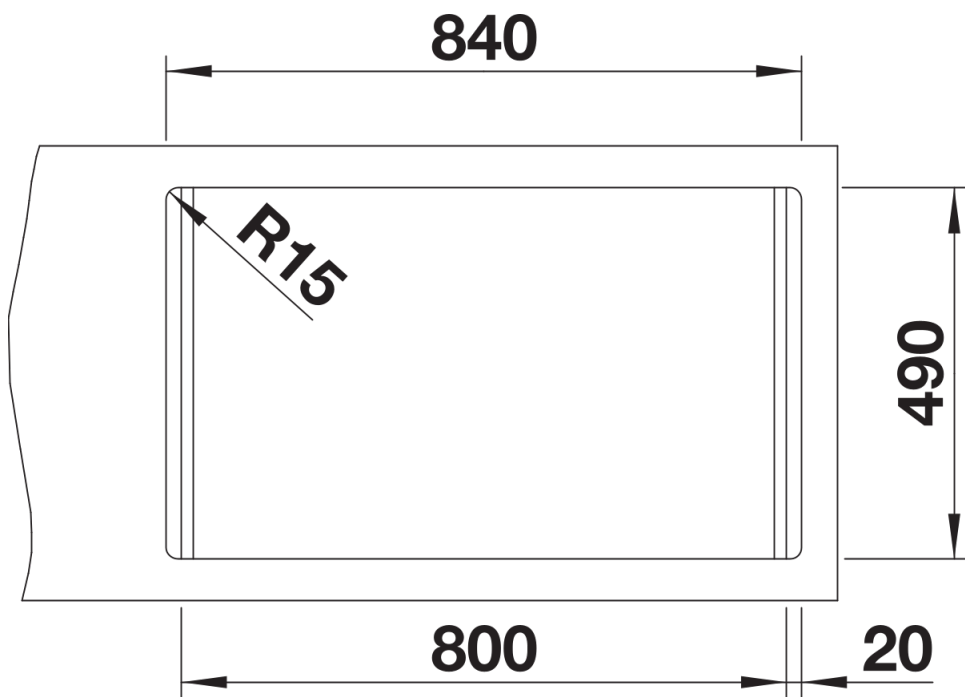

Technische productfiche DIVON II 8-IF

Item nr. 521663

Voordelen

- Spoeltafel met attractieve vorm en onweerstaanbare verschijning
- Passende geometrie
- Spoelbakken met strakke lijnvoering en een elegante hoekradius van 10 mm
- Grote inhoud van de spoelbak en volledig te benutten onderstel
- Productlijn voldoet aan de vereisten voor zo goed als elke keukenplanning
- Hoogwaardige afwerking met verborgen C-vormige overloop en InFino afloopsysteem – elegant geïntegreerd en onderhoudsvriendelijk

Inbegrepen bij levering

- afloopgarnituur met ruimtebesparende buis
- 2 x 3 ½" InFino mandzeef met afloopbediening (draaiknop) voor 1 spoelbak

Details

Bovenaanzicht

Uitgesneden

Vooraanzicht

Zijaanzicht