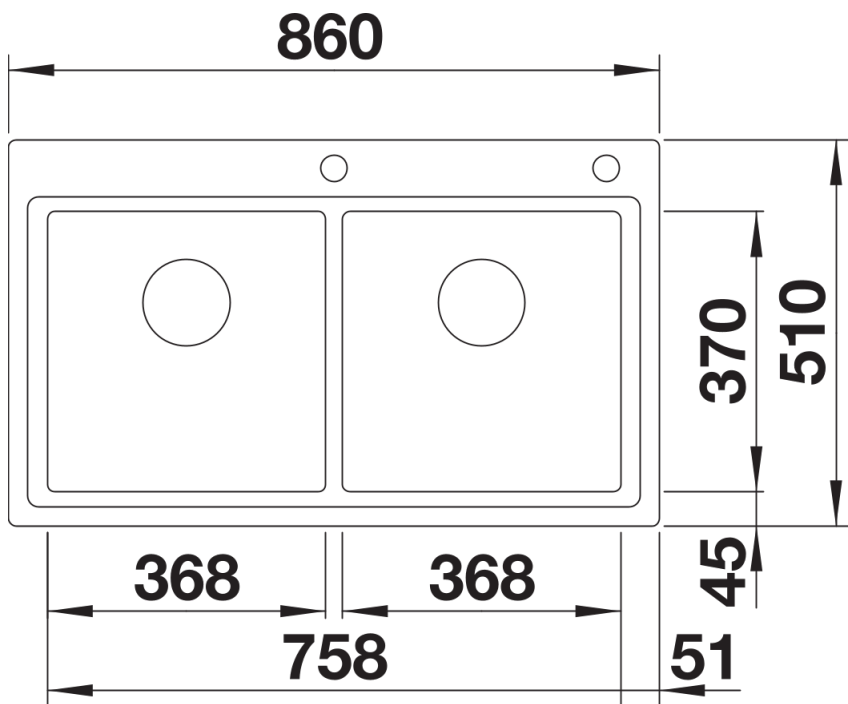

Technische productfiche DIVON II 8-IF

Item nr. 521663

Voordelen

- Spoeltafel met attractieve vorm en onweerstaanbare verschijning
- Passende geometrie
- Spoelbakken met strakke lijnvoering en een elegante hoekradius van 10 mm
- Grote inhoud van de spoelbak en volledig te benutten onderstel
- Productlijn voldoet aan de vereisten voor zo goed als elke keukenplanning
- Hoogwaardige afwerking met verborgen C-vormige overloop en InFino afloopsysteem – elegant geïntegreerd en onderhoudsvriendelijk

Inbegrepen bij levering

- afloopgarnituur met ruimtebesparende buis
- 2 x 3 ½" InFino mandzeef met afloopbediening (draaiknop) voor 1 spoelbak

Details

Bovenaanzicht

Uitgesneden

Vooraanzicht

Zijaanzicht