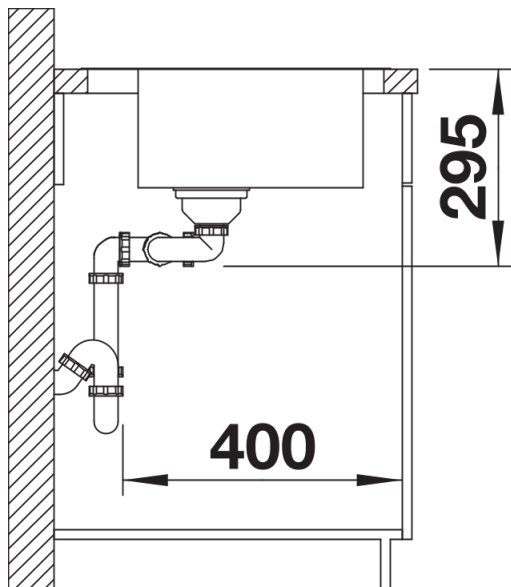

Inbegrepen bij levering

- afloopgarnituur met ruimtebesparende buis
- 2 x 3 ½" InFino mandzeef met afloopbediening (draaiknop) voor 1 spoelbak

Details

Bovenaanzicht

Uitgesneden

Vooraanzicht

Zijaanzicht