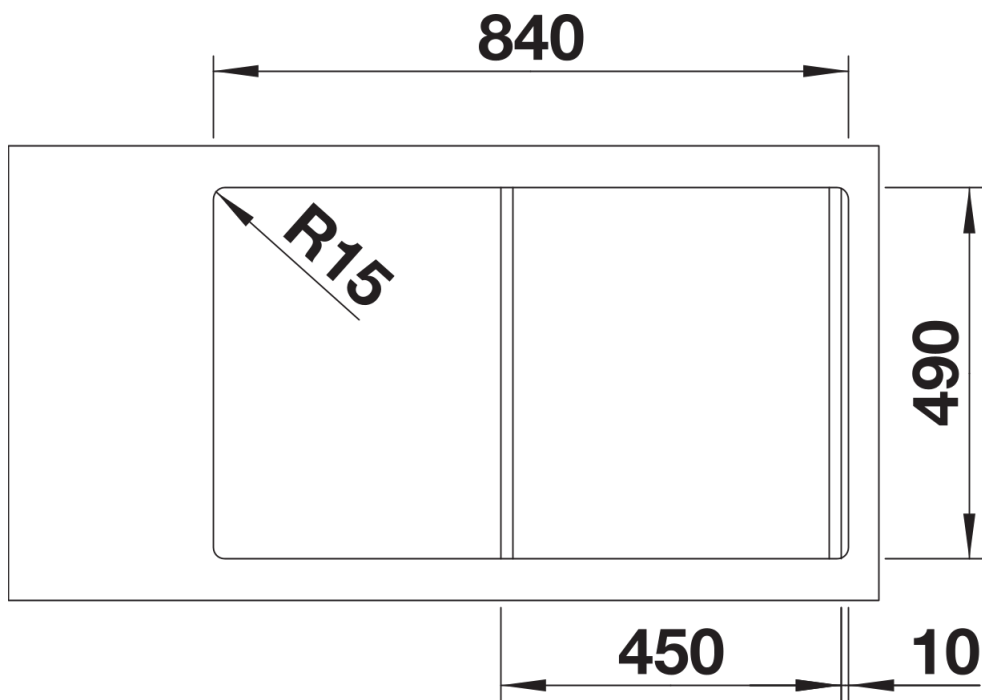

Technische productfiche DIVON II 45 S-IF

Item nr. 521658

Voordelen

- Spoeltafel met attractieve vorm en onweerstaanbare verschijning
- Passende geometrie
- Spoelbakken met strakke lijnvoering en een elegante hoekradius van 10 mm
- Grote inhoud van de spoelbak en volledig te benutten onderstel
- Productlijn voldoet aan de vereisten voor zo goed als elke keukenplanning
- Hoogwaardige afwerking met verborgen C-vormige overloop en InFino afloopsysteem – elegant geïntegreerd en onderhoudsvriendelijk

Inbegrepen bij levering

- afloopgarnituur met ruimtebesparende buis
- 3 ½" InFino mandzeef met afloopbediening (draaiknop)

Details

Bovenaanzicht

Uitgesneden

Vooraanzicht

Zijaanzicht