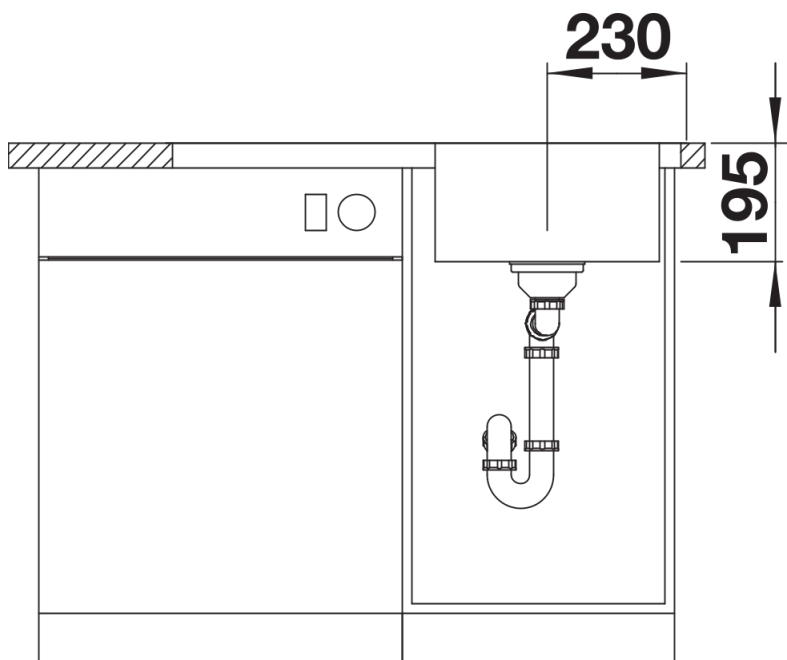

Inbegrepen bij levering

- afloopgarnituur met ruimtebesparende buis
- 3 ½" InFino mandzeef met afloopbediening (draaiknop)

Details

Bovenaanzicht

Uitgesneden

Vooraanzicht

Zijaanzicht