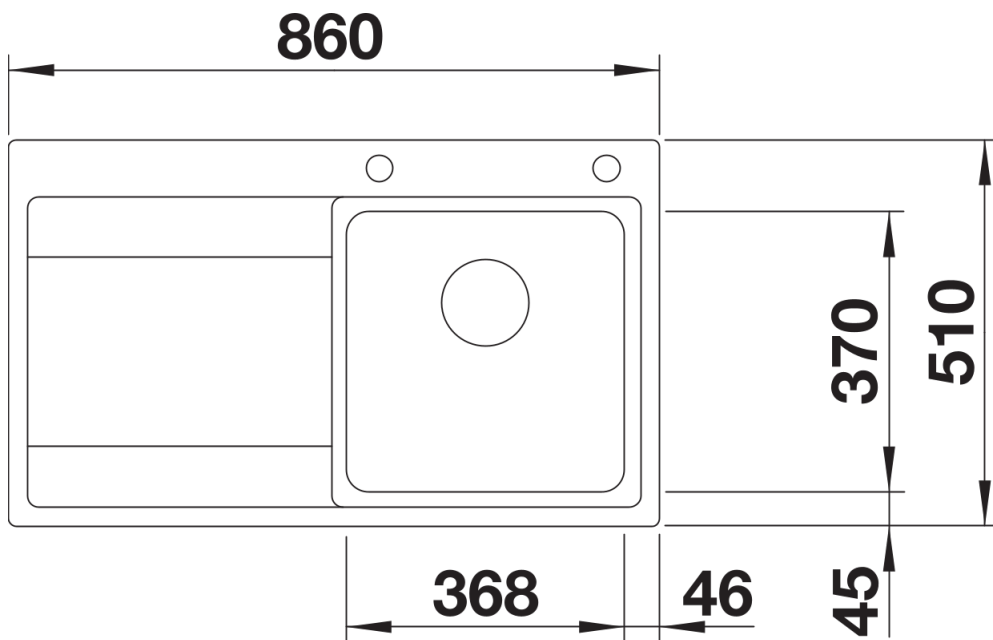

Technische productfiche DIVON II 45 S-IF

Item nr. 521658

Voordelen

- Spoeltafel met attractieve vorm en onweerstaanbare verschijning
- Passende geometrie
- Spoelbakken met strakke lijnvoering en een elegante hoekradius van 10 mm
- Grote inhoud van de spoelbak en volledig te benutten onderstel
- Productlijn voldoet aan de vereisten voor zo goed als elke keukenplanning
- Hoogwaardige afwerking met verborgen C-vormige overloop en InFino afloopsysteem – elegant geïntegreerd en onderhoudsvriendelijk

Inbegrepen bij levering

- afloopgarnituur met ruimtebesparende buis
- 3 ½" InFino mandzeef met afloopbediening (draaiknop)

Details

Bovenaanzicht

Uitgesneden

Vooraanzicht

Zijaanzicht