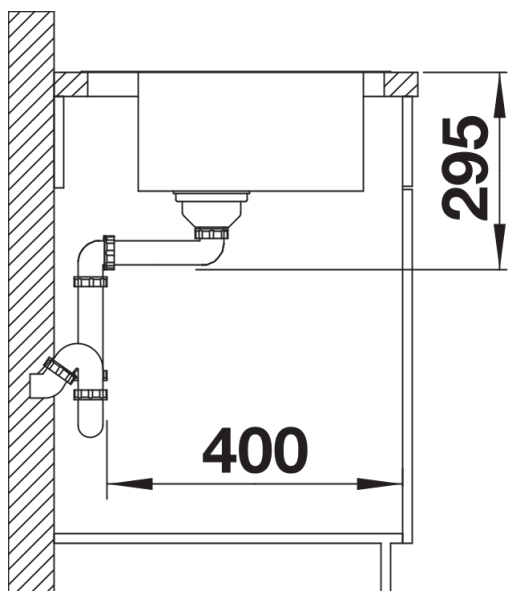

Inbegrepen bij levering

- afloopgarnituur met ruimtebesparende buis
- 3 ½" InFino mandzeef met afloopbediening (draaiknop)

Details

Bovenaanzicht

Uitgesneden

Vooraanzicht

Zijaanzicht