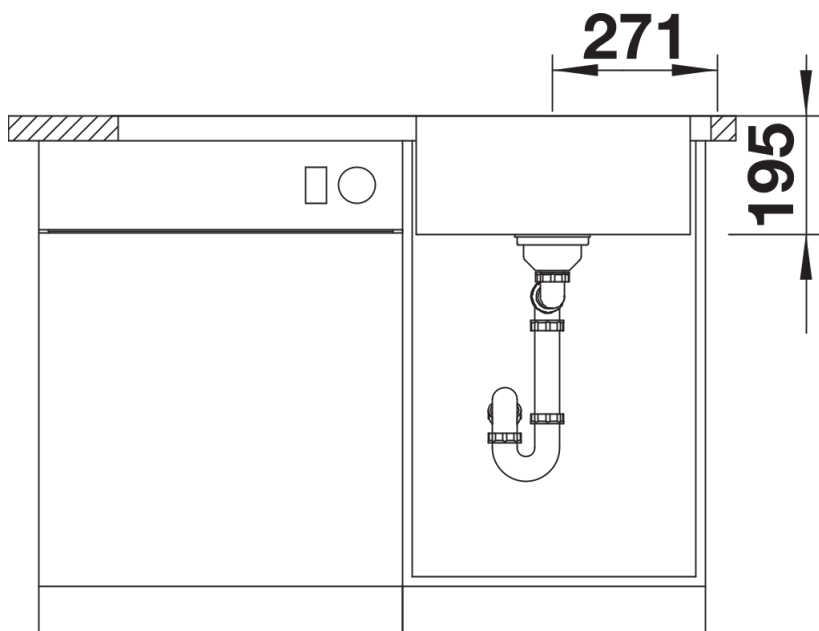

Inbegrepen bij levering

- afloopgarnituur met ruimtebesparende buis
- 3 ½" InFino mandzeef met afloopbediening (draaiknop)

Details

Bovenaanzicht

Uitgesneden

Vooraanzicht

Zijaanzicht