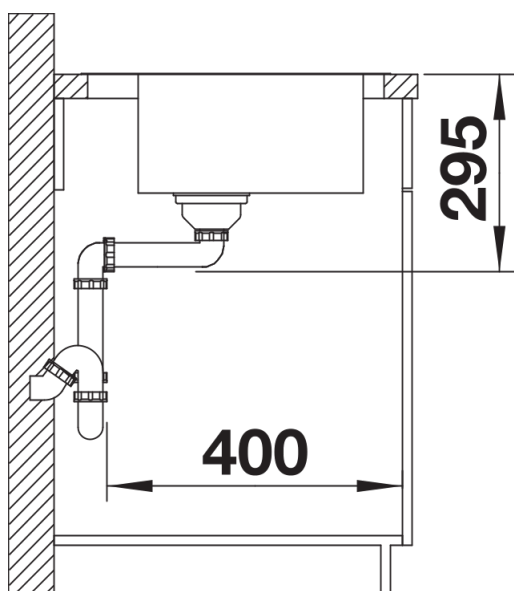

Inbegrepen bij levering

- afloopgarnituur met ruimtebesparende buis
- 3 ½" InFino mandzeef met afloopbediening (draaiknop)

Details

Bovenaanzicht

Uitgesneden

Vooraanzicht

Zijaanzicht