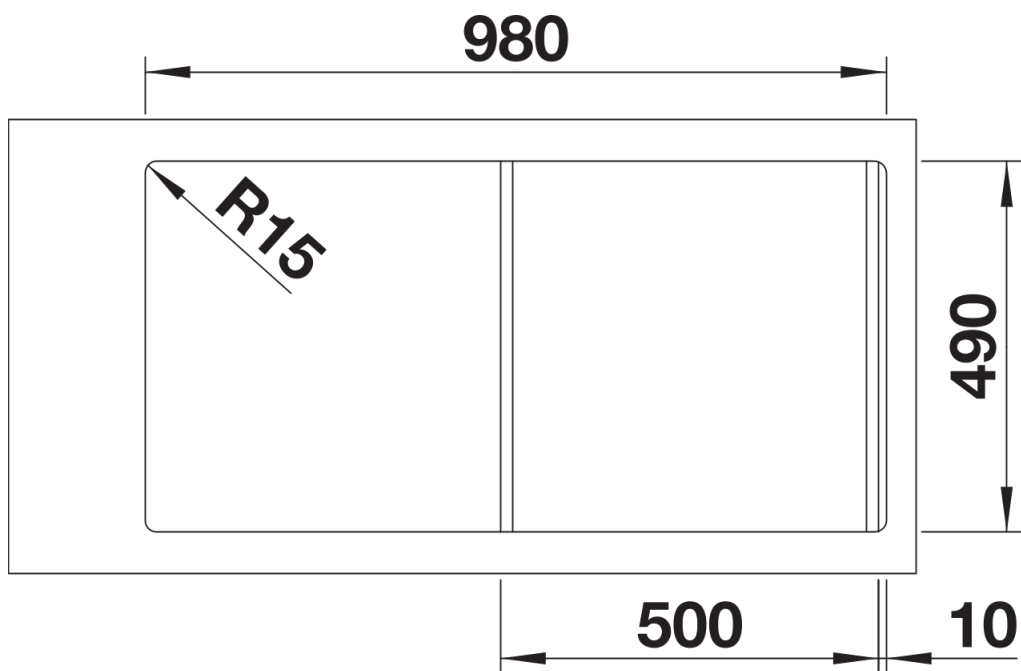

Technische productfiche DIVON II 5 S-IF

Item nr. 521659

Voordelen

- Spoeltafel met attractieve vorm en onweerstaanbare verschijning
- Passende geometrie
- Spoelbakken met strakke lijnvoering en een elegante hoekradius van 10 mm
- Grote inhoud van de spoelbak en volledig te benutten onderstel
- Productlijn voldoet aan de vereisten voor zo goed als elke keukenplanning
- Hoogwaardige afwerking met verborgen C-vormige overloop en InFino afloopsysteem – elegant geïntegreerd en onderhoudsvriendelijk

Inbegrepen bij levering

- afloopgarnituur met ruimtebesparende buis
- 3 ½" InFino mandzeef met afloopbediening (draaiknop)

Details

Bovenaanzicht

Uitgesneden

Vooraanzicht

Zijaanzicht