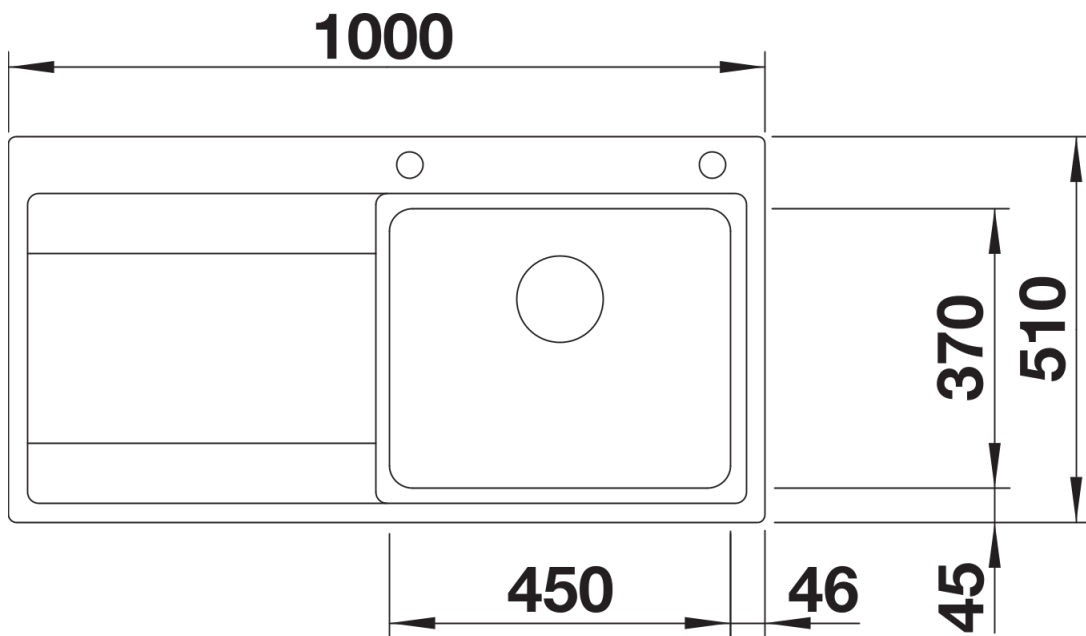

Technische productfiche DIVON II 5 S-IF

Item nr. 521659

Voordelen

- Spoeltafel met attractieve vorm en onweerstaanbare verschijning
- Passende geometrie
- Spoelbakken met strakke lijnvoering en een elegante hoekradius van 10 mm
- Grote inhoud van de spoelbak en volledig te benutten onderstel
- Productlijn voldoet aan de vereisten voor zo goed als elke keukenplanning
- Hoogwaardige afwerking met verborgen C-vormige overloop en InFino afloopsysteem – elegant geïntegreerd en onderhoudsvriendelijk

Inbegrepen bij levering

- afloopgarnituur met ruimtebesparende buis
- 3 ½" InFino mandzeef met afloopbediening (draaiknop)

Details

Bovenaanzicht

Uitgesneden

Vooraanzicht

Zijaanzicht