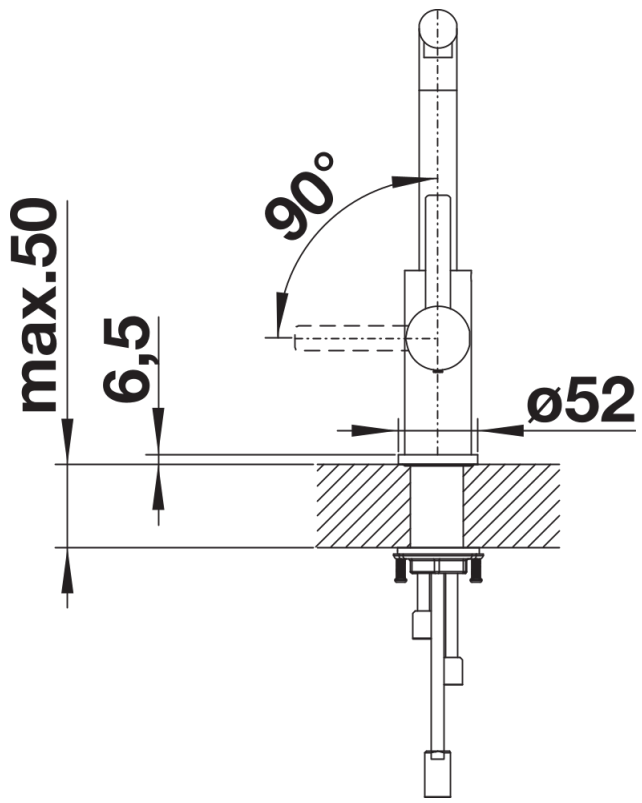

Kleuren

Beschikbare kleuren
roestvrij staal geborsteld

massief roestvrij staal geborsteld

Inbegrepen bij levering

- Uitloop 190° draaibaar voor groter bereik
- Kraanopening van \varnothing 35 mm vereist
- Met keramische schijven
- Met nylon beklede sproeislang
- Flexibele aansluitslangen van 450 mm en met $\frac{3}{8}$ " moer voor eenvoudige en veilige montage
- Gepatenteerde straalbreker/sproeier voor verminderde kalkaanslag
- Stabilisatieplaat voor betere stabiliteit van de kraan bij installatie op roestvrij stalen spoeltafels
- Met terugslagklep en aldus beveiligd tegen terugslag, in overeenstemming met EN 1717
- LGA-certificaat
- DVGW-certificaat

Details

Draaibereik

Zijaanzicht