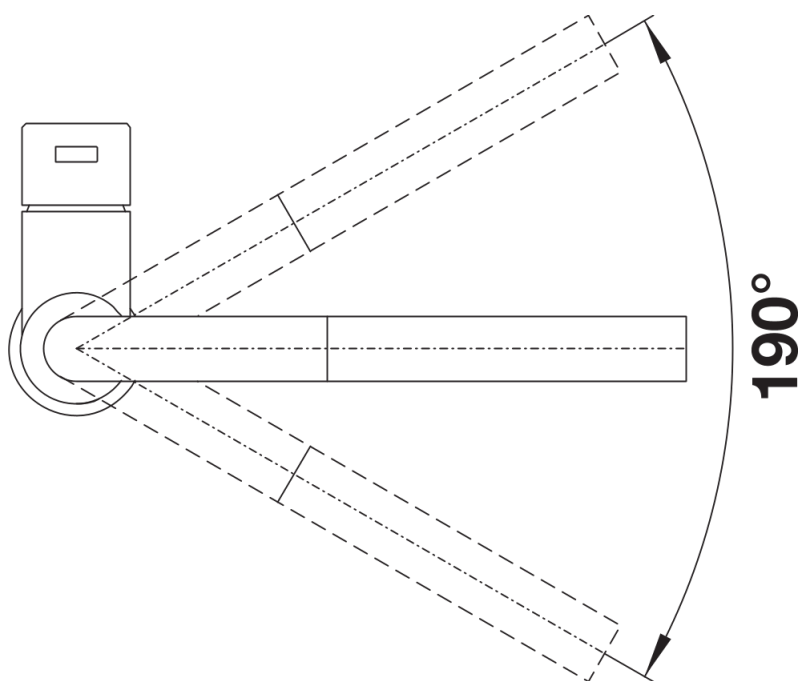

Kleuren

Beschikbare kleuren
roestvrij staal geborsteld

massief roestvrij staal geborsteld

Inbegrepen bij levering

- Uitloop 190° draaibaar voor groter bereik
- Kraanopening van \varnothing 35 mm vereist
- Met keramische schijven
- Met nylon beklede sproeislang
- Flexibele aansluitslangen van 450 mm en met $\frac{3}{8}$ " moer voor eenvoudige en veilige montage
- Gepatenteerde straalbreker/sproeier voor verminderde kalkaanslag
- Stabilisatieplaat voor betere stabiliteit van de kraan bij installatie op roestvrij stalen spoeltafels
- Met terugslagklep en aldus beveiligd tegen terugslag, in overeenstemming met EN 1717
- LGA-certificaat
- DVGW-certificaat

Details

Draaibereik

Zijaanzicht