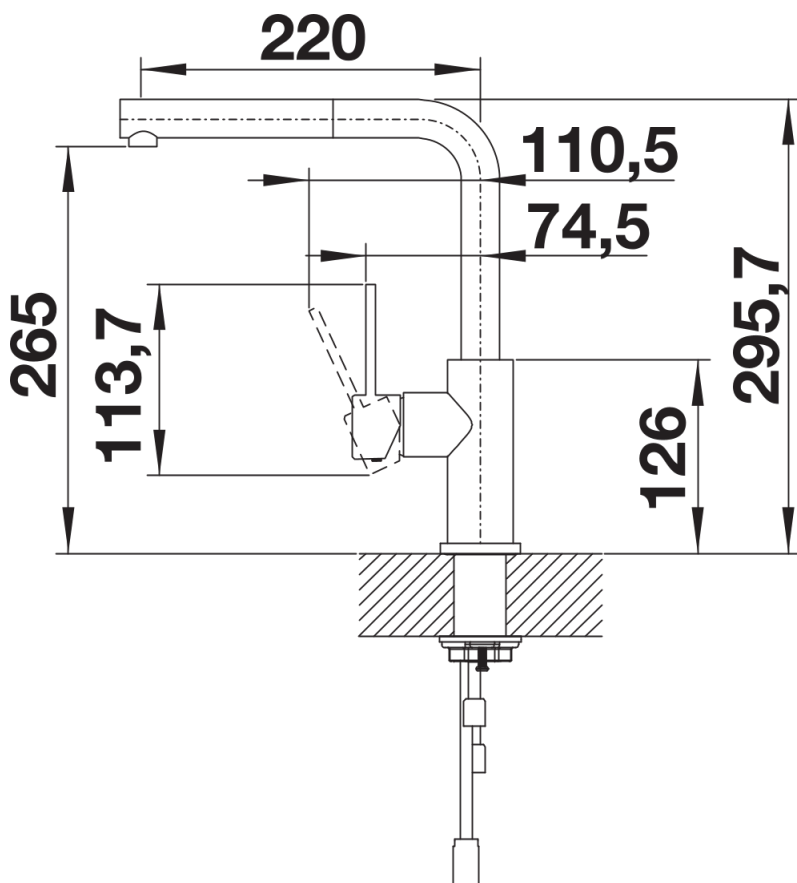

Kleuren

Beschikbare kleuren
roestvrij staal geborsteld

massief roestvrij staal geborsteld

Inbegrepen bij levering

- Uitloop 190° draaibaar voor groter bereik
- Kraanopening van \varnothing 35 mm vereist
- Met keramische schijven
- Met nylon beklede sproeislang
- Flexibele aansluitslangen van 450 mm en met $\frac{3}{8}$ " moer voor eenvoudige en veilige montage
- Gepatenteerde straalbreker/sproeier voor verminderde kalkaanslag
- Stabilisatieplaat voor betere stabiliteit van de kraan bij installatie op roestvrij stalen spoeltafels
- Met terugslagklep en aldus beveiligd tegen terugslag, in overeenstemming met EN 1717
- LGA-certificaat
- DVGW-certificaat

Details

Draaibereik

Zijaanzicht