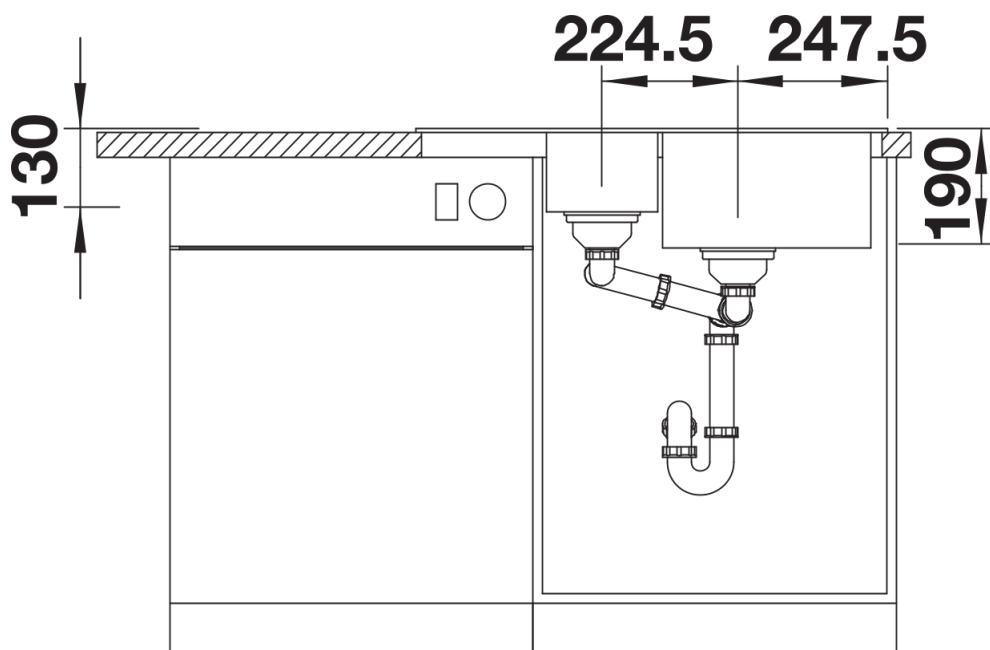

Kleuren

Beschikbare kleuren

café

SILGRANIT café

Planningsinformatie

- Opmerking: Het kleinere bakje dient als overloop en kan daardoor niet waterdicht worden afgesloten.

Inbegrepen bij levering

- afloopgarnituur met ruimtebesparende buis
- 2 x 3 ½" mandzeef

Details

Bovenaanzicht

Uitgesneden

Vooraanzicht

Zijaanzicht