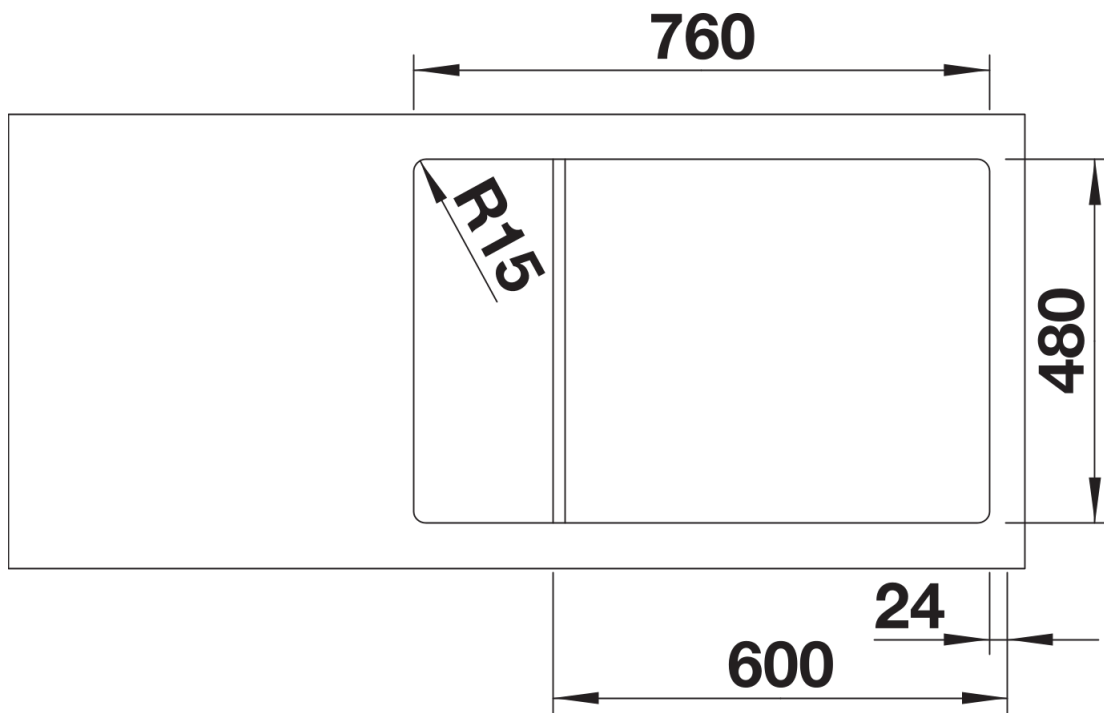

Kleuren

Beschikbare kleuren

café

SILGRANIT café

Planningsinformatie

- Opmerking: Het kleinere bakje dient als overloop en kan daardoor niet waterdicht worden afgesloten.

Inbegrepen bij levering

- afloopgarnituur met ruimtebesparende buis
- 2 x 3 ½" mandzeef

Details

Bovenaanzicht

Uitgesneden

Vooraanzicht

Zijaanzicht