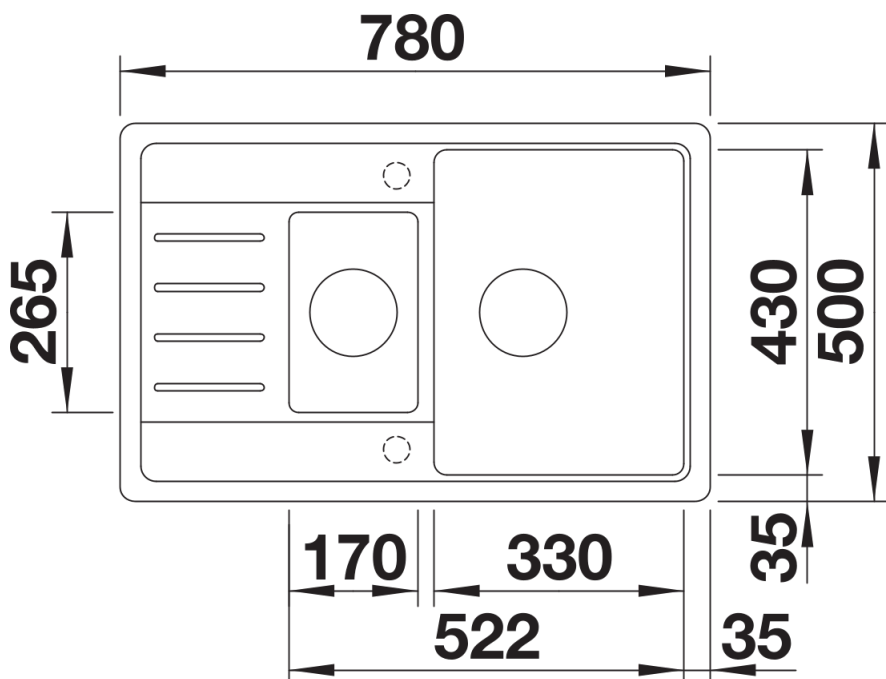

Kleuren

Beschikbare kleuren

café

SILGRANIT café

Planningsinformatie

- Opmerking: Het kleinere bakje dient als overloop en kan daardoor niet waterdicht worden afgesloten.

Inbegrepen bij levering

- afloopgarnituur met ruimtebesparende buis
- 2 x 3 ½" mandzeef

Details

Bovenaanzicht

Uitgesneden

Vooraanzicht

Zijaanzicht