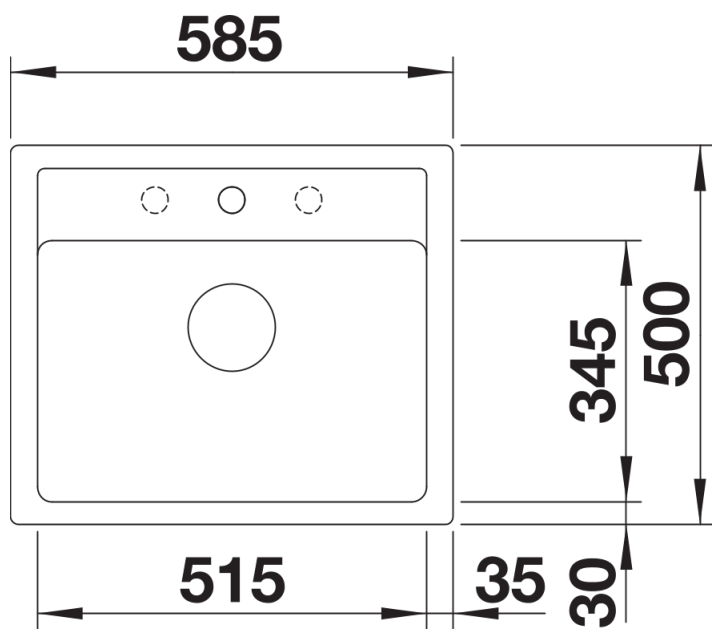

## Inbegrepen bij levering

---

- afloopgarnituur met ruimtebesparende buis
- 3 ½" mandzeef

## Details

---

Bovenaanzicht

Uitgesneden

Vooraanzicht

Zijaanzicht