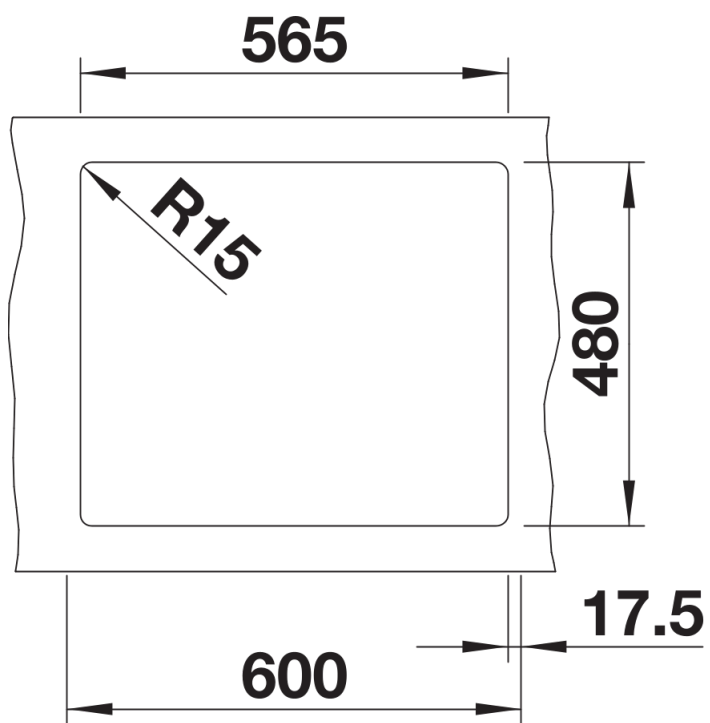

## Inbegrepen bij levering

---

- afloopgarnituur met ruimtebesparende buis
- 3 ½" mandzeef

## Details

---

Bovenaanzicht

Uitgesneden

Vooraanzicht

Zijaanzicht