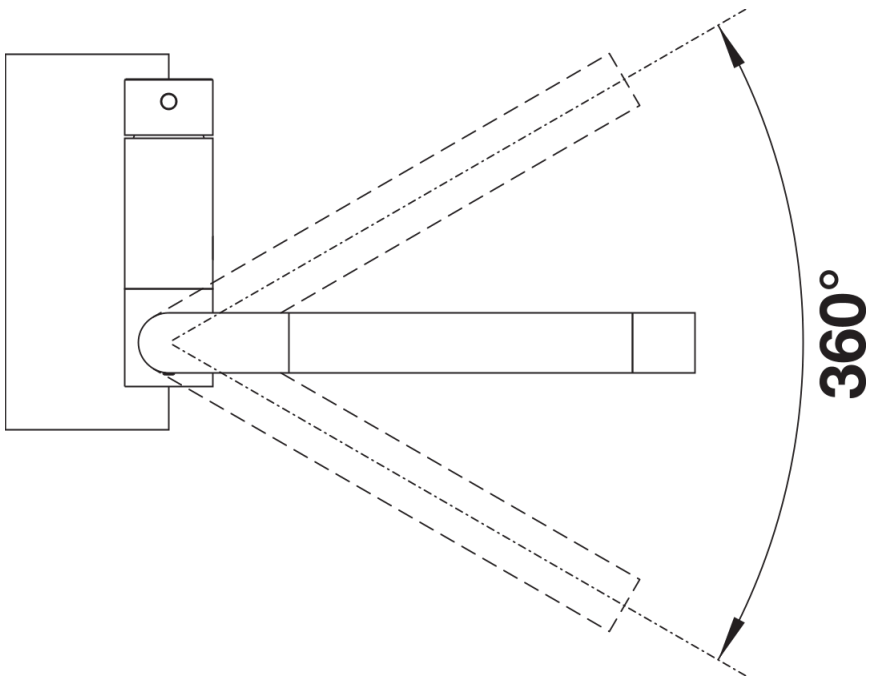

## Planningsinformatie

---

- \*Afstand tussen kraanopening en venstervleugel: minimaal 6,5 cm.

## Inbegrepen bij levering

---

- Uitloop 360° draaibaar aan de voorzijde voor groter bereik
- Kraanopening van Ø 35 mm vereist
- Keramische schijven
- Flexibele aansluitslangen van 500 mm en met 3/8" moer voor eenvoudige en stevige montage
- Gepatenteerde straalbreker/sproeier voor verminderde kalkaanslag
- Stabilisatieplaat voor betere stabiliteit van de kraan bij installatie op roestvrij stalen spoel tafels
- LGA-certificaat
- DVGW-certificaat

## Details

---

Draaibereik