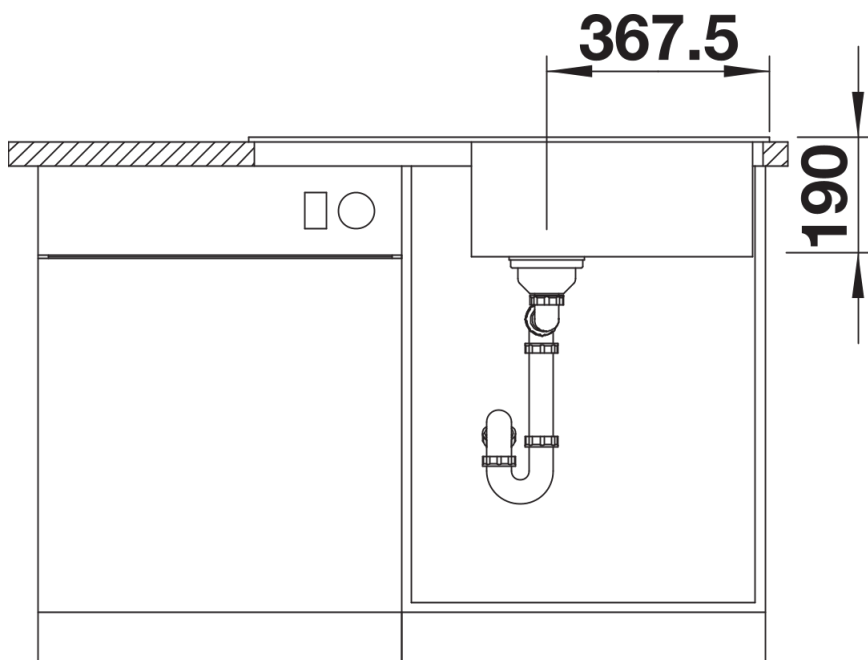

Technische productfiche LEGRA XL 6 S

Item nr. 526087

Voordelen

- Klassieke lijnen gecombineerd met moderne functionaliteit
- Ruime hoofdspoelbak
- XL-spoelbak biedt volop ruimte voor de afwas
- Omgekeerd installeerbaar

Uitgesneden

Voorraanzicht

Zijaanzicht