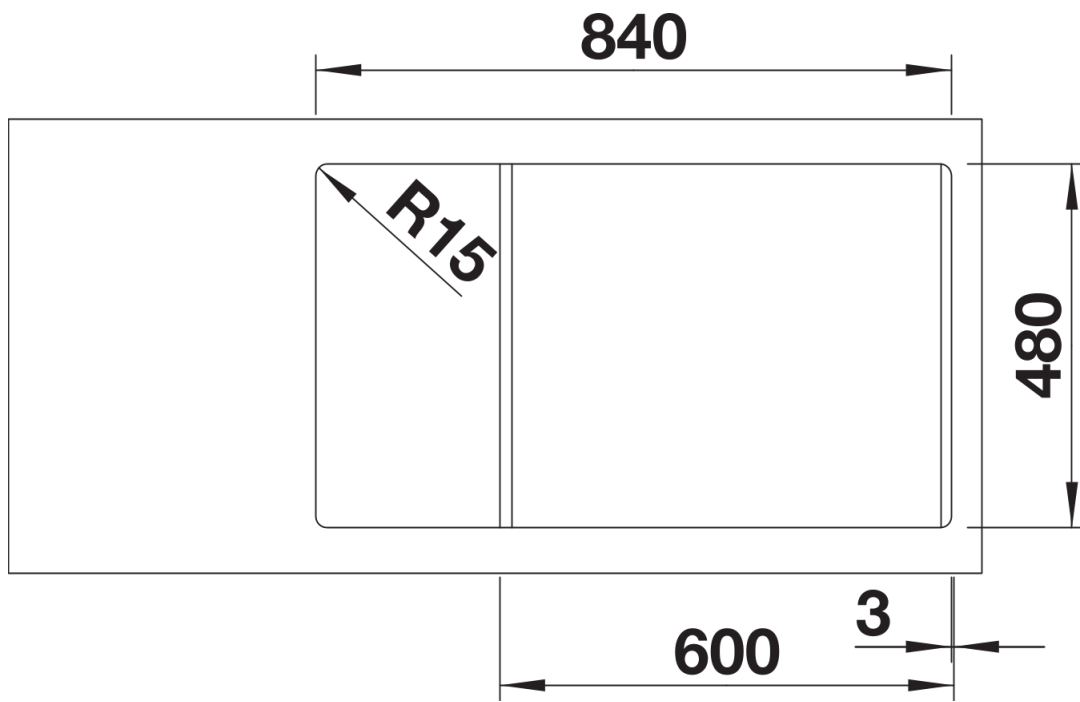

Technische productfiche LEGRA XL 6 S

Item nr. 526087

Voordelen

- Klassieke lijnen gecombineerd met moderne functionaliteit
- Ruime hoofdspoelbak
- XL-spoelbak biedt volop ruimte voor de afwas
- Omgekeerd installeerbaar

Uitgesneden

Voorraanzicht

Zijaanzicht