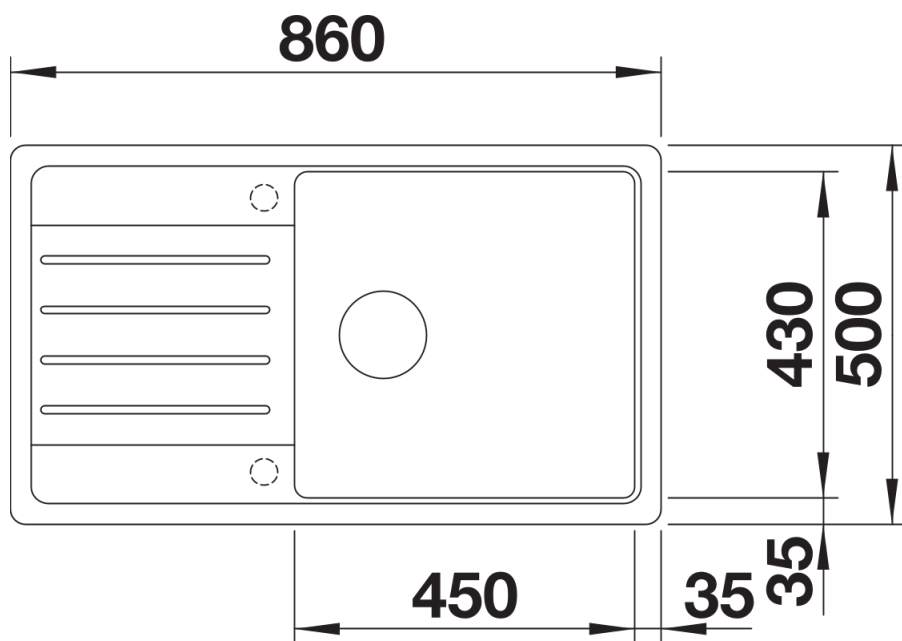

Inbegrepen bij levering

- afloopgarnituur met ruimtebesparende buis
- 3 ½" mandzeef

Details

Bovenaanzicht