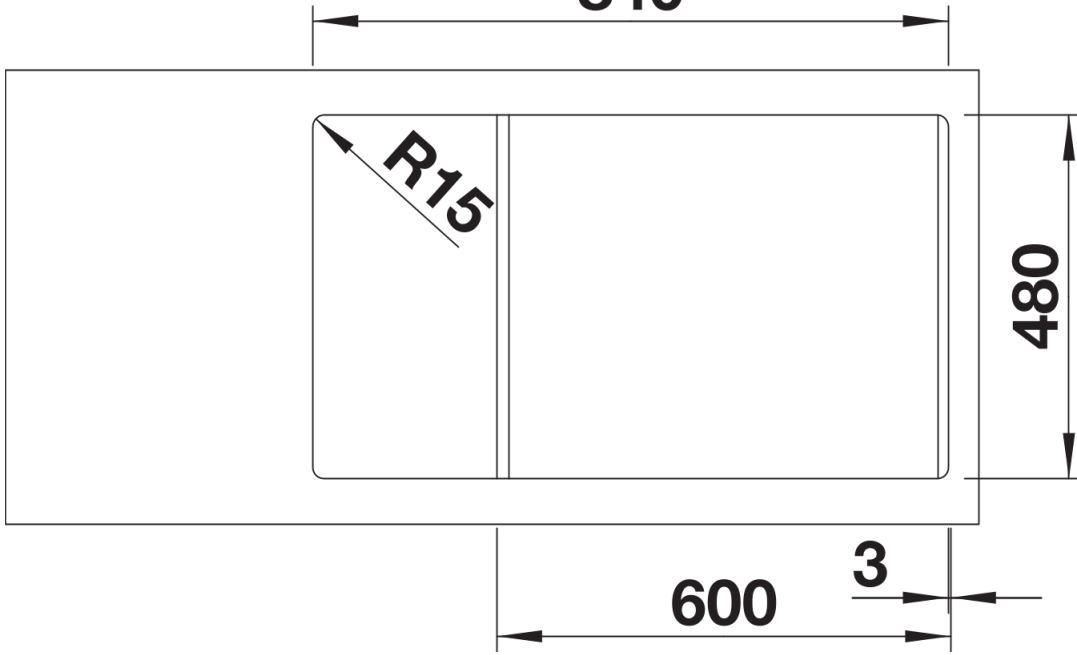

## Inbegrepen bij levering

---

- afloopgarnituur met ruimtebesparende buis
- 3 ½" mandzeef

## Bovenaanzicht

840

Uitgesneden

367.5

Vooranzicht

Zijaanzicht