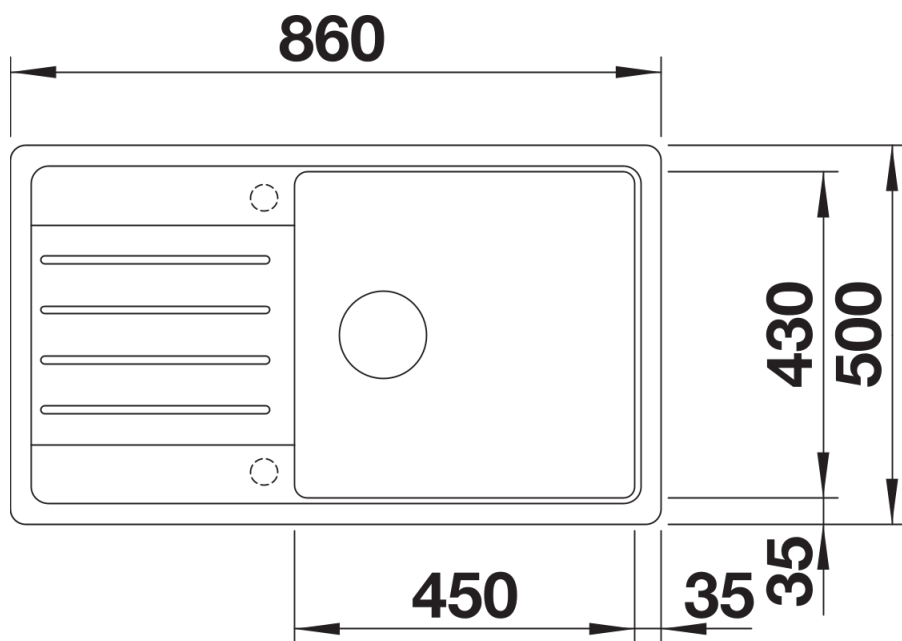

## Inbegrepen bij levering

---

- afloopgarnituur met ruimtebesparende buis
- 3 ½" mandzeef

## Bovenaanzicht

840

Uitgesneden

367.5

Vooranzicht

Zijaanzicht