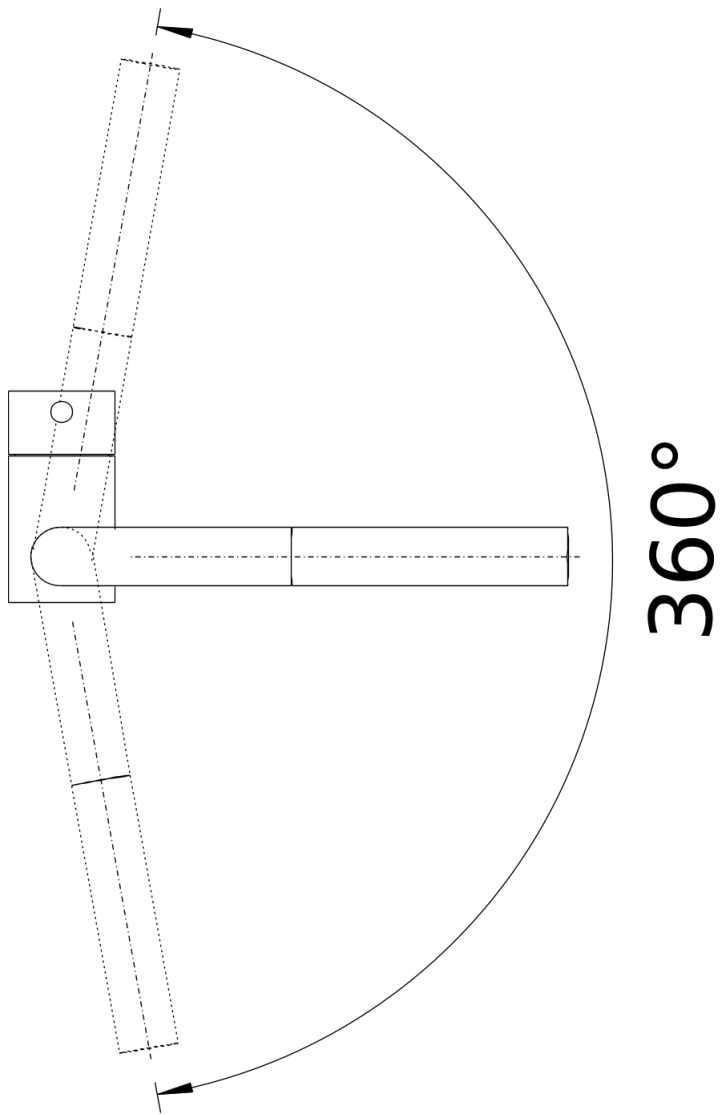

Technische productfiche LINUS-F

Item nr. 514277

Voordelen

- Geschikt voor installatie onder een raam
- Minimalistisch ontwerp
- De kraan is gemakkelijk bedienbaar: gewoon omhoog tillen en aan één kant neerleggen
- De uitloop is 360° draaibaar voor een groter bereik
- Hoge uitloop om pannen en vazen eenvoudig te vullen
- Bedieningshendel kan links, rechts of in het midden worden geplaatst
- Afstand tussen kraanopening en venstervleugel: minimaal 2,5 cm

Kleuren

Beschikbare kleuren

chrom

galvanic chrom

Planningsinformatie

- *Afstand tussen kraanopening en venstervleugel: minimaal 2,5 cm.

Inbegrepen bij levering

- Mengkraan met één hendel
- Uitloop 360° draaibaar voor groter bereik
- Kraanopening van Ø 35 mm vereist
- Keramische schijven
- Flexibele aansluitslangen van 750 mm en met $\frac{3}{8}$ " moer voor eenvoudige en veilige montage
- Gepatenteerde straalbreker/sproeier voor verminderde kalkaanslag
- Stabilisatieplaat voor betere stabiliteit van de kraan bij installatie op roestvrij stalen spoeltafels

Details

Draaibereik

Zijaanzicht