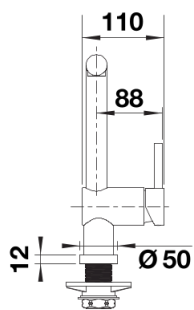

Technische productfiche LINUS-F

Item nr. 514277

Voordelen

- Geschikt voor installatie onder een raam
- Minimalistisch ontwerp
- De kraan is gemakkelijk bedienbaar: gewoon omhoog tillen en aan één kant neerleggen
- De uitloop is 360° draaibaar voor een groter bereik
- Hoge uitloop om pannen en vazen eenvoudig te vullen
- Bedieningshendel kan links, rechts of in het midden worden geplaatst
- Afstand tussen kraanopening en venstervleugel: minimaal 2,5 cm

Kleuren

Beschikbare kleuren

chrom

galvanic chrom

Planningsinformatie

- *Afstand tussen kraanopening en venstervleugel: minimaal 2,5 cm.

Inbegrepen bij levering

- Mengkraan met één hendel
- Uitloop 360° draaibaar voor groter bereik
- Kraanopening van Ø 35 mm vereist
- Keramische schijven
- Flexibele aansluitslangen van 750 mm en met $\frac{3}{8}$ " moer voor eenvoudige en veilige montage
- Gepatenteerde straalbreker/sproeier voor verminderde kalkaanslag
- Stabilisatieplaat voor betere stabiliteit van de kraan bij installatie op roestvrij stalen spoeltafels

Details

Draaibereik

Zijaanzicht