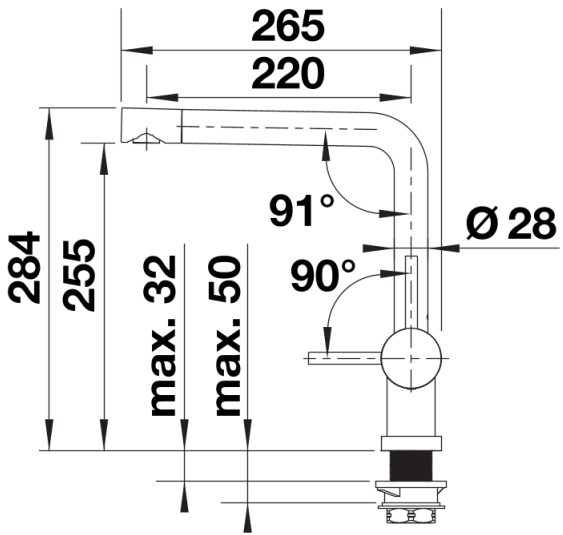

Technische productfiche LINUS-F

Item nr. 514277

Voordelen

- Geschikt voor installatie onder een raam
- Minimalistisch ontwerp
- De kraan is gemakkelijk bedienbaar: gewoon omhoog tillen en aan één kant neerleggen
- De uitloop is 360° draaibaar voor een groter bereik
- Hoge uitloop om pannen en vazen eenvoudig te vullen
- Bedieningshendel kan links, rechts of in het midden worden geplaatst
- Afstand tussen kraanopening en venstervleugel: minimaal 2,5 cm

Kleuren

Beschikbare kleuren

chrom

galvanic chrom

Planningsinformatie

- *Afstand tussen kraanopening en venstervleugel: minimaal 2,5 cm.

Inbegrepen bij levering

- Mengkraan met één hendel
- Uitloop 360° draaibaar voor groter bereik
- Kraanopening van Ø 35 mm vereist
- Keramische schijven
- Flexibele aansluitslangen van 750 mm en met $\frac{3}{8}$ " moer voor eenvoudige en veilige montage
- Gepatenteerde straalbreker/sproeier voor verminderde kalkaanslag
- Stabilisatieplaat voor betere stabiliteit van de kraan bij installatie op roestvrij stalen spoeltafels

Details

Draaibereik

Zijaanzicht