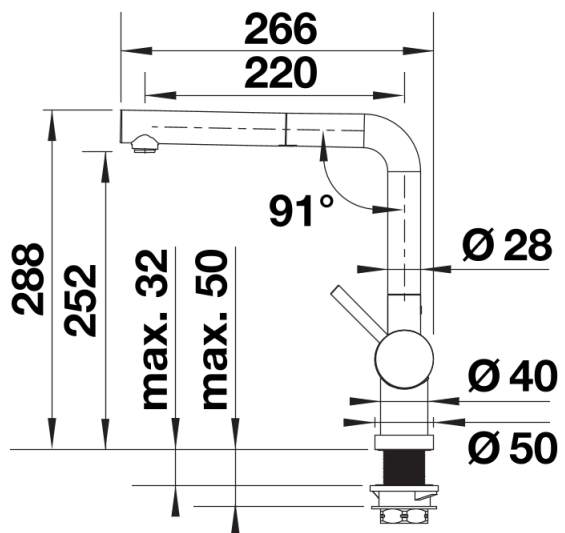

## Planningsinformatie

---

- \*Afstand tussen kraanopening en venstervleugel: minimaal 4,5 cm.

## Inbegrepen bij levering

---

- Mengkraan met één hendel
- Uitloop 140° draaibaar voor groter bereik
- Kraanopening van Ø 35 mm vereist
- Met keramische schijven
- Met metaal ommantelde sproeislang
- Flexibele aansluitslangen van 750 mm en met 3/8" moer voor eenvoudige en veilige montage
- Gepatenteerde straalbreker/sproeier voor verminderde kalkaanslag
- Met terugslagklep en aldus beveiligd tegen terugslag, in overeenstemming met EN 1717
- Stabilisatieplaat voor betere stabiliteit van de kraan bij installatie op roestvrij stalen spoeltafels

## Details

---

Draaibereik

Zijaanzicht