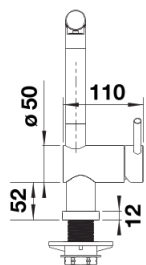

## Planningsinformatie

---

- \*Afstand tussen kraanopening en venstervleugel: minimaal 4,5 cm.

## Inbegrepen bij levering

---

- Mengkraan met één hendel
- Uitloop 140° draaibaar voor groter bereik
- Kraanopening van Ø 35 mm vereist
- Met keramische schijven
- Met metaal ommantelde sproeislang
- Flexibele aansluitslangen van 750 mm en met 3/8" moer voor eenvoudige en veilige montage
- Gepatenteerde straalbreker/sproeier voor verminderde kalkaanslag
- Met terugslagklep en aldus beveiligd tegen terugslag, in overeenstemming met EN 1717
- Stabilisatieplaat voor betere stabiliteit van de kraan bij installatie op roestvrij stalen spoeltafels

## Details

---

Draaibereik

Zijaanzicht