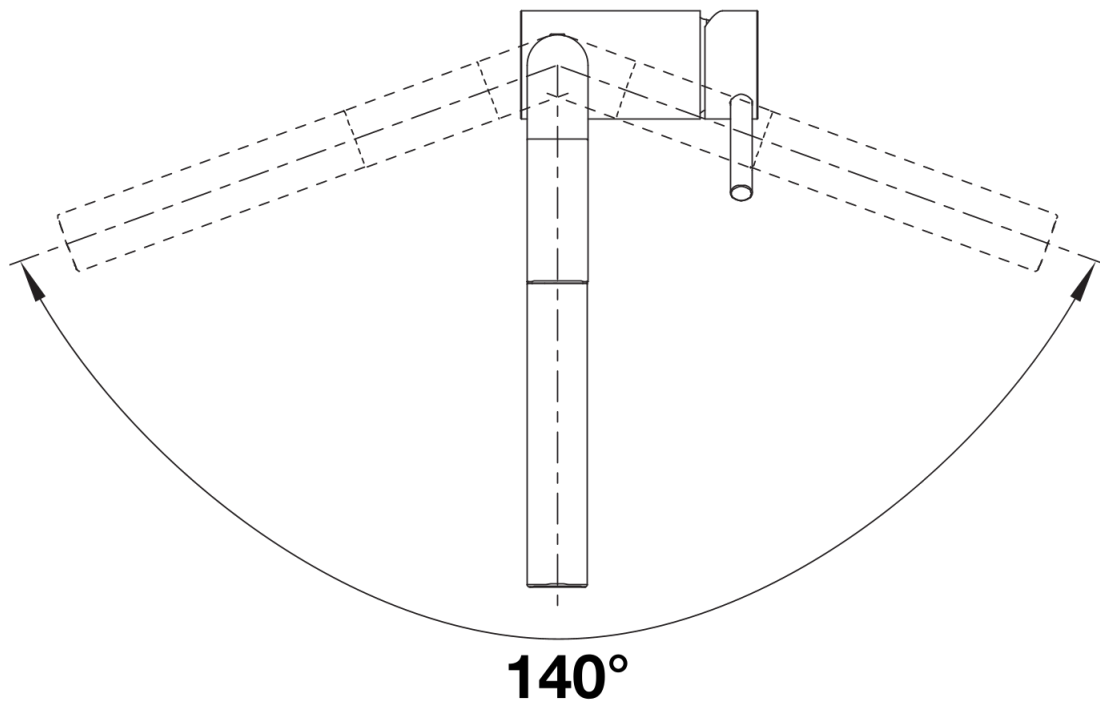

### Voordelen

---

- Geschikt voor installatie onder een raam
- Minimalistisch ontwerp
- De kraan is gemakkelijk bedienbaar: gewoon omhoog tillen en aan één kant neerleggen
- Hoge uitloop om pannen en vazen eenvoudig te vullen
- Verlengbare sproeikop
- Afstand tussen kraanopening en venstervleugel: minimaal 4,5 cm

## Planningsinformatie

---

- \*Afstand tussen kraanopening en venstervleugel: minimaal 4,5 cm.

## Inbegrepen bij levering

---

- Mengkraan met één hendel
- Uitloop 140° draaibaar voor groter bereik
- Kraanopening van Ø 35 mm vereist
- Met keramische schijven
- Met metaal ommantelde sproeislang
- Flexibele aansluitslangen van 750 mm en met 3/8" moer voor eenvoudige en veilige montage
- Gepatenteerde straalbreker/sproeier voor verminderde kalkaanslag
- Met terugslagklep en aldus beveiligd tegen terugslag, in overeenstemming met EN 1717
- Stabilisatieplaat voor betere stabiliteit van de kraan bij installatie op roestvrij stalen spoeltafels

## Details

---

Draaibereik

Zijaanzicht