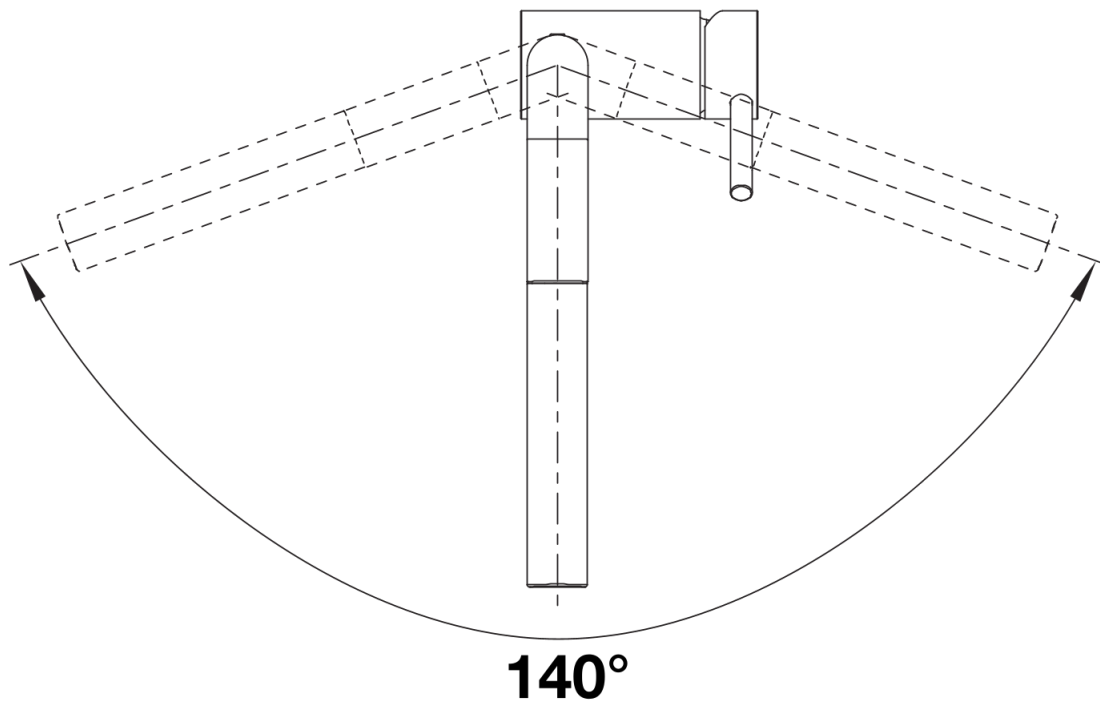

Technische productfiche LINUS-S-F

Item nr. 514276

Voordelen

- Geschikt voor installatie onder een raam
- Minimalistisch ontwerp
- De kraan is gemakkelijk bedienbaar: gewoon omhoog tillen en aan één kant neerleggen
- Hoge uitloop om pannen en vazen eenvoudig te vullen
- Verlengbare sproeikop
- Afstand tussen kraanopening en venstervleugel: minimaal 4,5 cm

Kleuren

Beschikbare kleuren
chrom

galvanic chrom

Planningsinformatie

- *Afstand tussen kraanopening en venstervleugel: minimaal 4,5 cm.

Inbegrepen bij levering

- Mengkraan met één hendel
- Uitloop 140° draaibaar voor groter bereik
- Kraanopening van Ø 35 mm vereist
- Met keramische schijven
- Met metaal ommantelde sproeislang
- Flexibele aansluitslangen van 750 mm en met 3/8" moer voor eenvoudige en veilige montage
- Gepatenteerde straalbreker/sproeier voor verminderde kalkaanslag
- Met terugslagklep en aldus beveiligd tegen terugslag, in overeenstemming met EN 1717
- Stabilisatieplaat voor betere stabiliteit van de kraan bij installatie op roestvrij stalen spoeltafels

Details

Draaibereik

Zijaanzicht