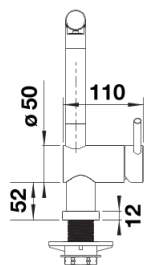

Technische productfiche LINUS-S-F

Item nr. 514276

Voordelen

- Geschikt voor installatie onder een raam
- Minimalistisch ontwerp
- De kraan is gemakkelijk bedienbaar: gewoon omhoog tillen en aan één kant neerleggen
- Hoge uitloop om pannen en vazen eenvoudig te vullen
- Verlengbare sproeikop
- Afstand tussen kraanopening en venstervleugel: minimaal 4,5 cm

Kleuren

Beschikbare kleuren
chrom

galvanic chrom

Planningsinformatie

- *Afstand tussen kraanopening en venstervleugel: minimaal 4,5 cm.

Inbegrepen bij levering

- Mengkraan met één hendel
- Uitloop 140° draaibaar voor groter bereik
- Kraanopening van Ø 35 mm vereist
- Met keramische schijven
- Met metaal ommantelde sproeislang
- Flexibele aansluitslangen van 750 mm en met 3/8" moer voor eenvoudige en veilige montage
- Gepatenteerde straalbreker/sproeier voor verminderde kalkaanslag
- Met terugslagklep en aldus beveiligd tegen terugslag, in overeenstemming met EN 1717
- Stabilisatieplaat voor betere stabiliteit van de kraan bij installatie op roestvrij stalen spoeltafels

Details

Draaibereik

Zijaanzicht