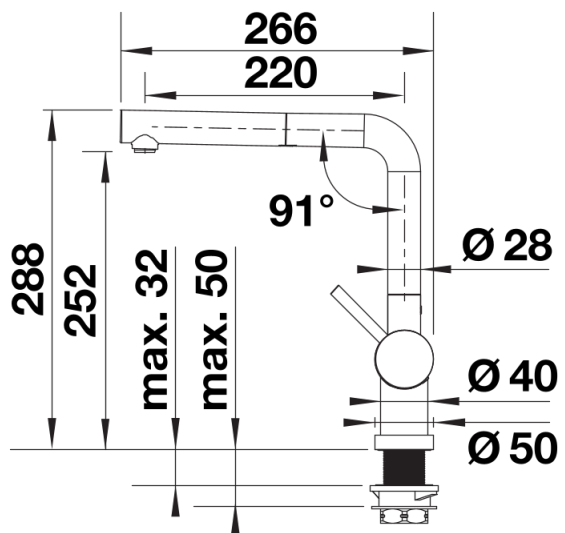

Technische productfiche LINUS-S-F

Item nr. 514276

Voordelen

- Geschikt voor installatie onder een raam
- Minimalistisch ontwerp
- De kraan is gemakkelijk bedienbaar: gewoon omhoog tillen en aan één kant neerleggen
- Hoge uitloop om pannen en vazen eenvoudig te vullen
- Verlengbare sproeikop
- Afstand tussen kraanopening en venstervleugel: minimaal 4,5 cm

Kleuren

Beschikbare kleuren
chrom

galvanic chrom

Planningsinformatie

- *Afstand tussen kraanopening en venstervleugel: minimaal 4,5 cm.

Inbegrepen bij levering

- Mengkraan met één hendel
- Uitloop 140° draaibaar voor groter bereik
- Kraanopening van Ø 35 mm vereist
- Met keramische schijven
- Met metaal ommantelde sproeislang
- Flexibele aansluitslangen van 750 mm en met 3/8" moer voor eenvoudige en veilige montage
- Gepatenteerde straalbreker/sproeier voor verminderde kalkaanslag
- Met terugslagklep en aldus beveiligd tegen terugslag, in overeenstemming met EN 1717
- Stabilisatieplaat voor betere stabiliteit van de kraan bij installatie op roestvrij stalen spoeltafels

Details

Draaibereik

Zijaanzicht