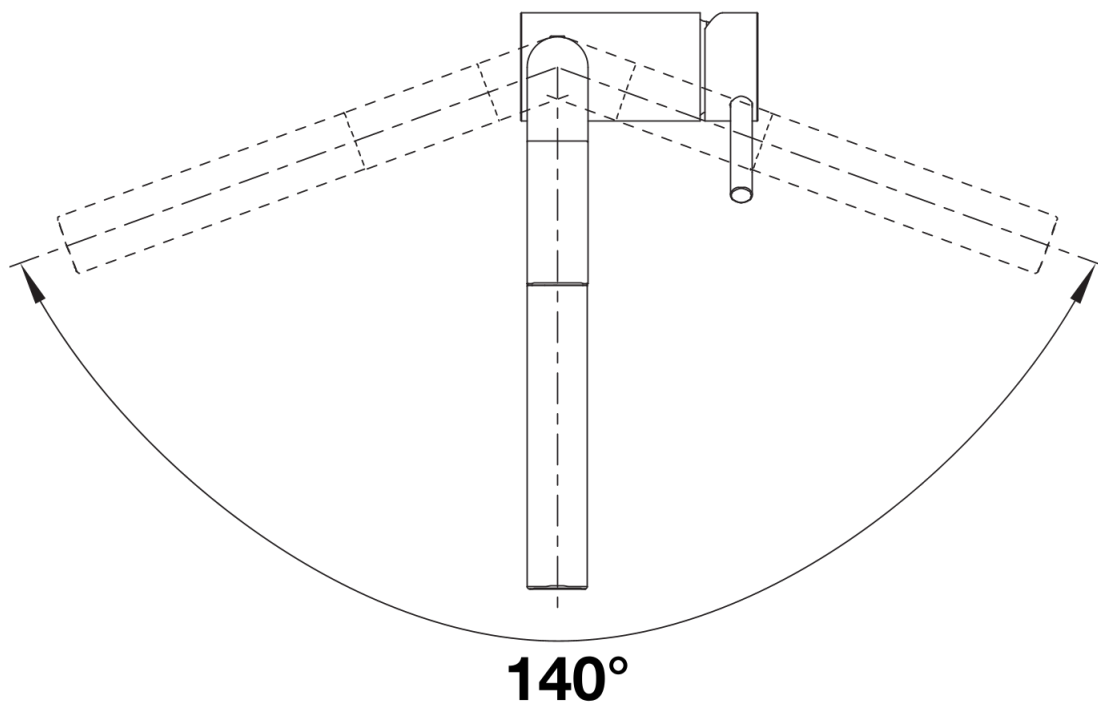

## Inbegrepen bij levering

---

- Mengkraan met één hendel
- Uitloop 140° draaibaar voor groter bereik
- Kraanopening van  $\varnothing$  35 mm vereist
- Met keramische schijven
- Met metaal ommantelde sproeislang
- Flexibele aansluitslangen van 450 mm en met  $\frac{3}{8}$ " moer voor eenvoudige en veilige montage
- Gepatenteerde straalbreker/sproeier voor verminderde kalkaanslag
- Stabilisatieplaat voor betere stabiliteit van de kraan bij installatie op roestvrij stalen spoeltafels
- Met terugslagklep en aldus beveiligd tegen terugslag, in overeenstemming met EN 1717
- LGA-certificaat
- DVGW-certificaat

## Details

---

Draaibereik

Zijaanzicht