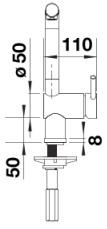

## Inbegrepen bij levering

---

- Mengkraan met één hendel
- Uitloop 140° draaibaar voor groter bereik
- Kraanopening van  $\varnothing$  35 mm vereist
- Met keramische schijven
- Met metaal ommantelde sproeislang
- Flexibele aansluitslangen van 450 mm en met  $\frac{3}{8}$ " moer voor eenvoudige en veilige montage
- Gepatenteerde straalbreker/sproeier voor verminderde kalkaanslag
- Stabilisatieplaat voor betere stabiliteit van de kraan bij installatie op roestvrij stalen spoeltafels
- Met terugslagklep en aldus beveiligd tegen terugslag, in overeenstemming met EN 1717
- LGA-certificaat
- DVGW-certificaat

## Details

---

Draaibereik

Zijaanzicht