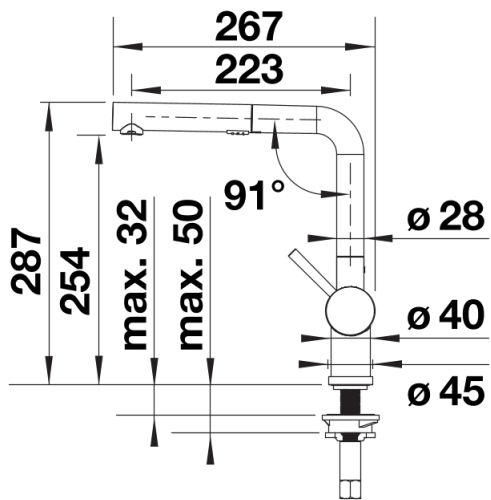

## Inbegrepen bij levering

---

- Mengkraan met één hendel
- Uitloop 140° draaibaar voor groter bereik
- Kraanopening van  $\varnothing$  35 mm vereist
- Met keramische schijven
- Met metaal ommantelde sproeislang
- Flexibele aansluitslangen van 450 mm en met  $\frac{3}{8}$ " moer voor eenvoudige en veilige montage
- Gepatenteerde straalbreker/sproeier voor verminderde kalkaanslag
- Stabilisatieplaat voor betere stabiliteit van de kraan bij installatie op roestvrij stalen spoeltafels
- Met terugslagklep en aldus beveiligd tegen terugslag, in overeenstemming met EN 1717
- LGA-certificaat
- DVGW-certificaat

## Details

---

Draaibereik

Zijaanzicht