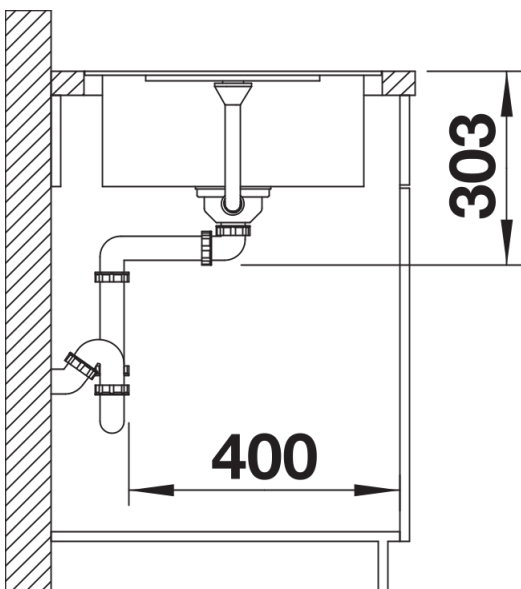

Technische productfiche METRA 45 S-F

Item nr. 525917

Voordelen

- Ruime spoelbak met overloop in het verlek
- Spoeltafel omkeerbaar

Kleuren

Beschikbare kleuren

- zwart
- antraciet
- rock grey
- vulkaangrijs
- wit
- zacht wit
- café

SILGRANIT zwart

Inbegrepen bij levering

- Plaatsbesparend afloopgarnituur
- korfventiel 3 ½" met draaiknopbediening

Details

Bovenaanzicht

Uitgesneden

Vooranzicht

Zijaanzicht