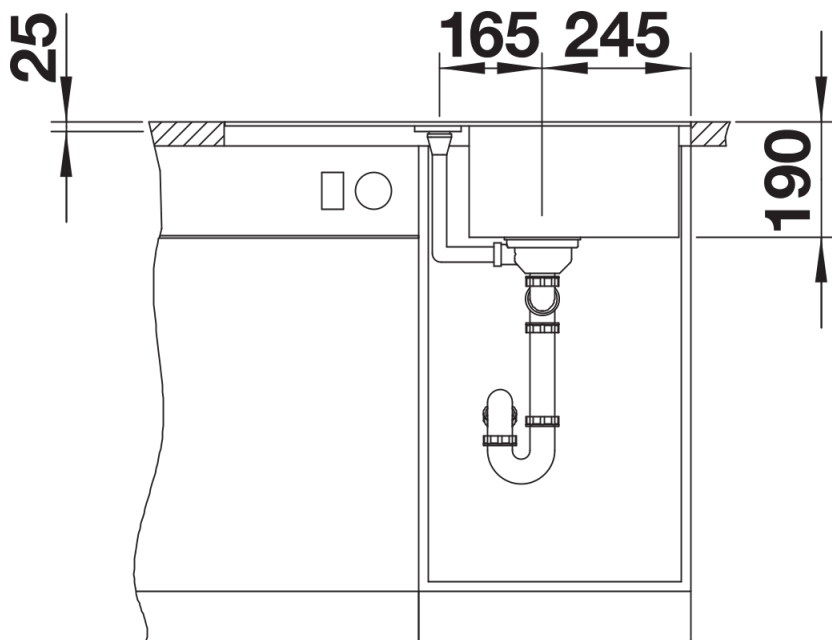

Technische productfiche METRA 45 S-F

Item nr. 525917

Voordelen

- Ruime spoelbak met overloop in het verlek
- Spoeltafel omkeerbaar

Kleuren

Beschikbare kleuren

- zwart
- antraciet
- rock grey
- vulkaangrijs
- wit
- zacht wit
- café

SILGRANIT zwart

Inbegrepen bij levering

- Plaatsbesparend afloopgarnituur
- korfventiel 3 ½" met draaiknopbediening

Details

Bovenaanzicht

Uitgesneden

Vooranzicht

Zijaanzicht