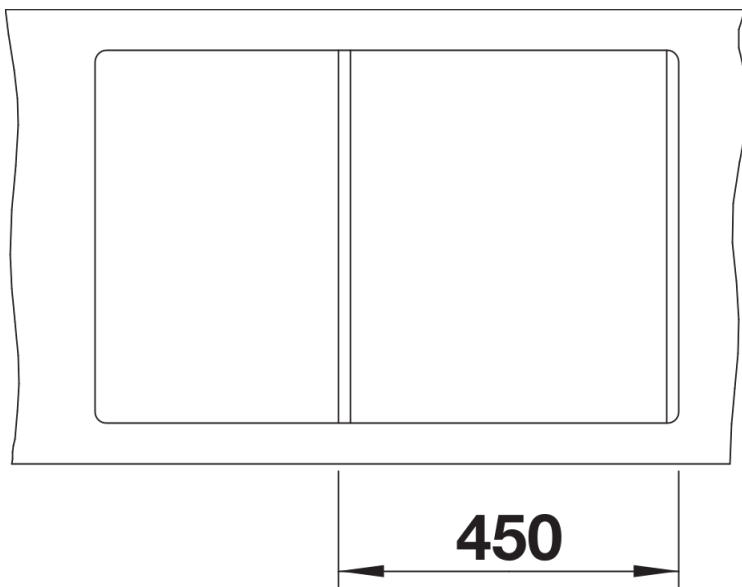

Technische productfiche METRA 45 S-F

Item nr. 525917

Voordelen

- Ruime spoelbak met overloop in het verlek
- Spoeltafel omkeerbaar

Kleuren

Beschikbare kleuren

- zwart
- antraciet
- rock grey
- vulkaangrijs
- wit
- zacht wit
- café

SILGRANIT zwart

Inbegrepen bij levering

- Plaatsbesparend afloopgarnituur
- korfventiel 3 ½" met draaiknopbediening

Details

Bovenaanzicht

Uitgesneden

Vooranzicht

Zijaanzicht