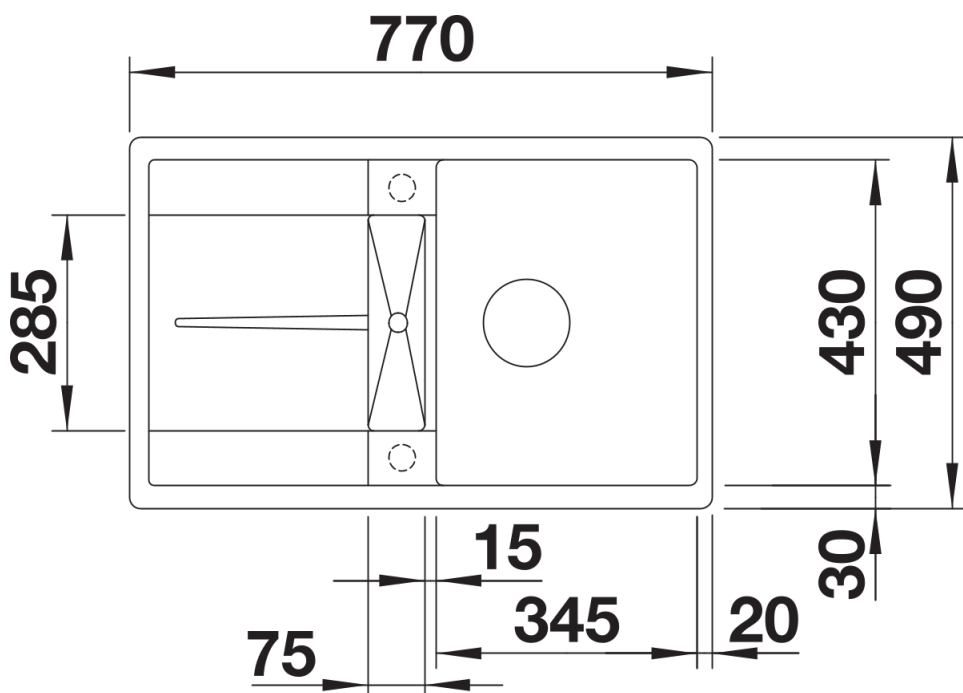

Technische productfiche METRA 45 S-F

Item nr. 525917

Voordelen

- Ruime spoelbak met overloop in het verlek
- Spoeltafel omkeerbaar

Kleuren

Beschikbare kleuren

- zwart
- antraciet
- rock grey
- vulkaangrijs
- wit
- zacht wit
- café

SILGRANIT zwart

Inbegrepen bij levering

- Plaatsbesparend afloopgarnituur
- korfventiel 3 ½" met draaiknopbediening

Details

Bovenaanzicht

Uitgesneden

Vooranzicht

Zijaanzicht