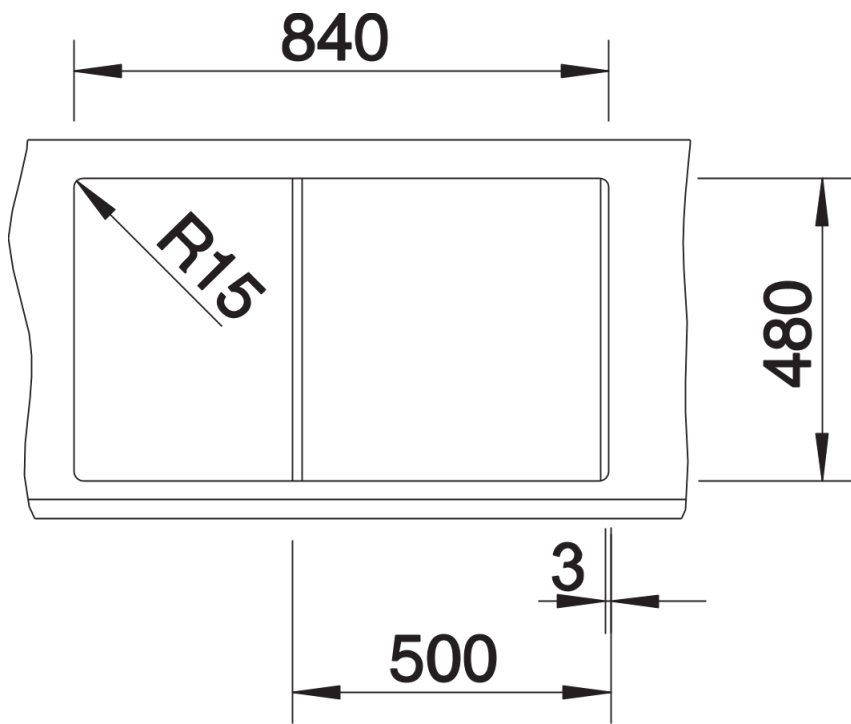

Technische productfiche METRA 5 S

Item nr. 525918

Voordelen

- Ruime en diepe spoelbak
- Spoeltafel omkeerbaar

Kleuren

Beschikbare kleuren

zwart
antraciet
rock grey
vulkaangrijs
wit
zacht wit
tartufo
café

SILGRANIT zwart

Inbegrepen bij levering

- Plaatsbesparend afloopgarnituur
- korfventiel 3 ½" met draaiknopbediening

Details

Bovenaanzicht

Uitgesneden

Vooranzicht

Zijaanzicht