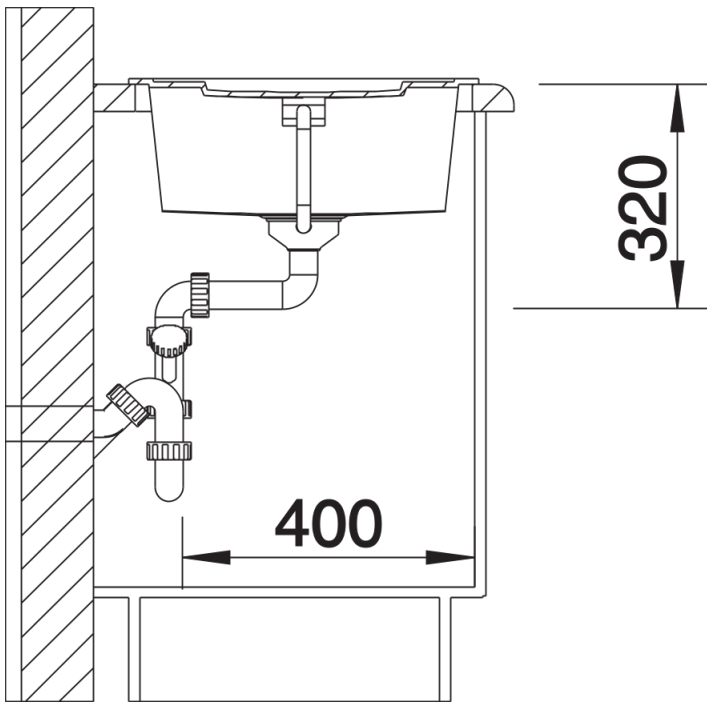

Technische productfiche METRA 5 S

Item nr. 525918

Voordelen

- Ruime en diepe spoelbak
- Spoeltafel omkeerbaar

Kleuren

Beschikbare kleuren

zwart
antraciet
rock grey
vulkaangrijs
wit
zacht wit
tartufo
café

SILGRANIT zwart

Inbegrepen bij levering

- Plaatsbesparend afloopgarnituur
- korfventiel 3 ½" met draaiknopbediening

Details

Bovenaanzicht

Uitgesneden

Vooranzicht

Zijaanzicht