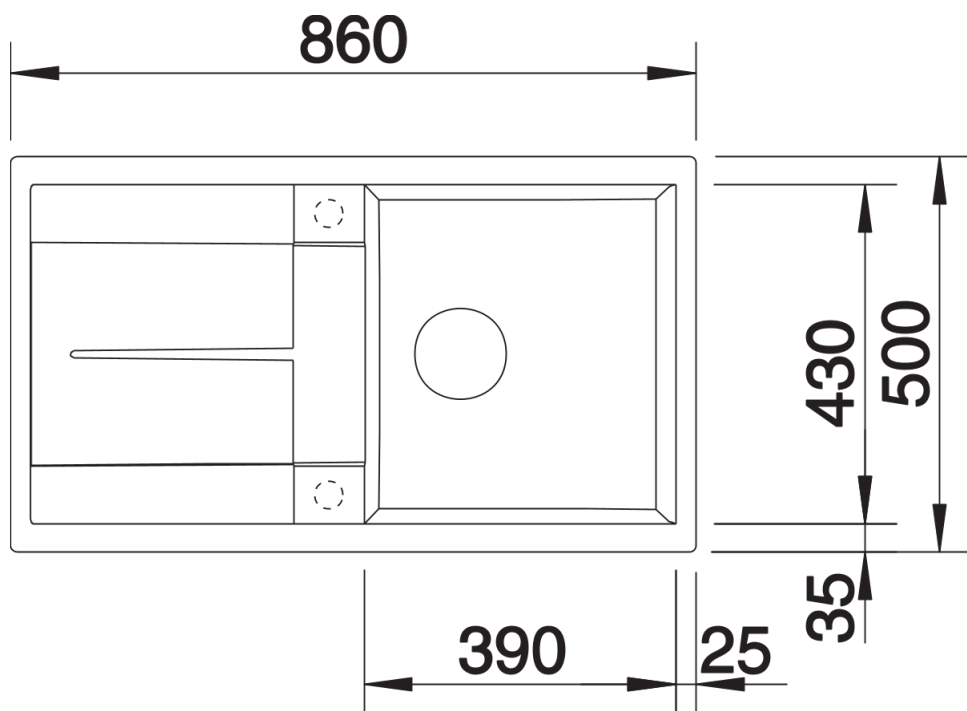

Technische productfiche METRA 5 S

Item nr. 525918

Voordelen

- Ruime en diepe spoelbak
- Spoeltafel omkeerbaar

Kleuren

Beschikbare kleuren

zwart
antraciet
rock grey
vulkaangrijs
wit
zacht wit
tartufo
café

SILGRANIT zwart

Inbegrepen bij levering

- Plaatsbesparend afloopgarnituur
- korfventiel 3 ½" met draaiknopbediening

Details

Bovenaanzicht

Uitgesneden

Vooranzicht

Zijaanzicht