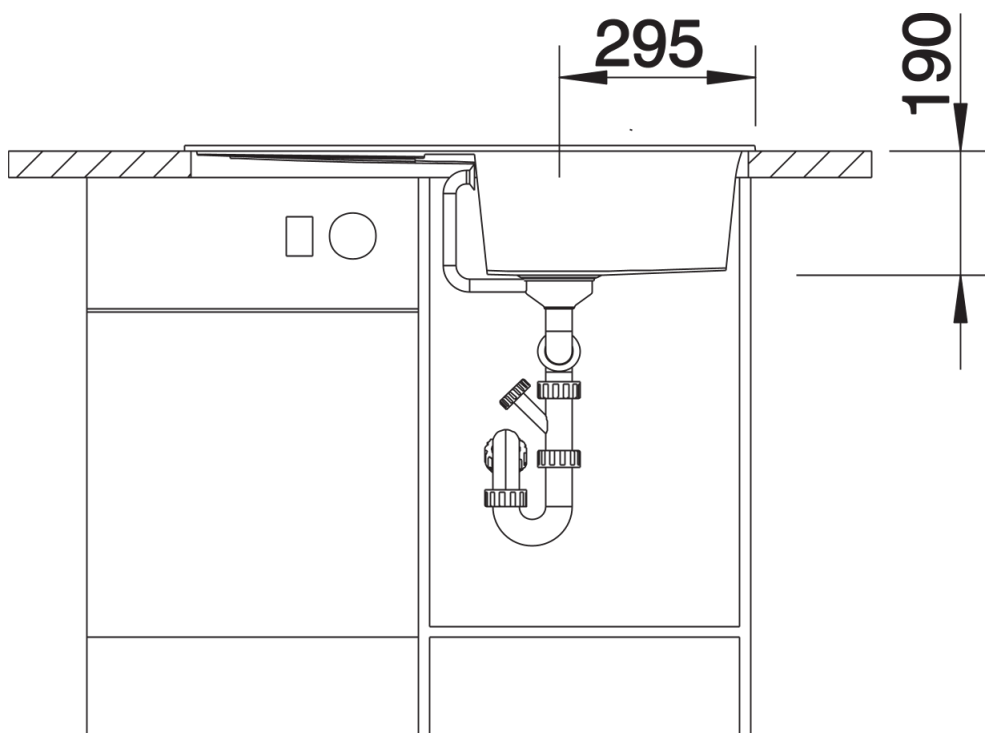

Technische productfiche METRA 5 S

Item nr. 525918

Voordelen

- Ruime en diepe spoelbak
- Spoeltafel omkeerbaar

Kleuren

Beschikbare kleuren

zwart
antraciet
rock grey
vulkaangrijs
wit
zacht wit
tartufo
café

SILGRANIT zwart

Inbegrepen bij levering

- Plaatsbesparend afloopgarnituur
- korfventiel 3 ½" met draaiknopbediening

Details

Bovenaanzicht

Uitgesneden

Vooranzicht

Zijaanzicht