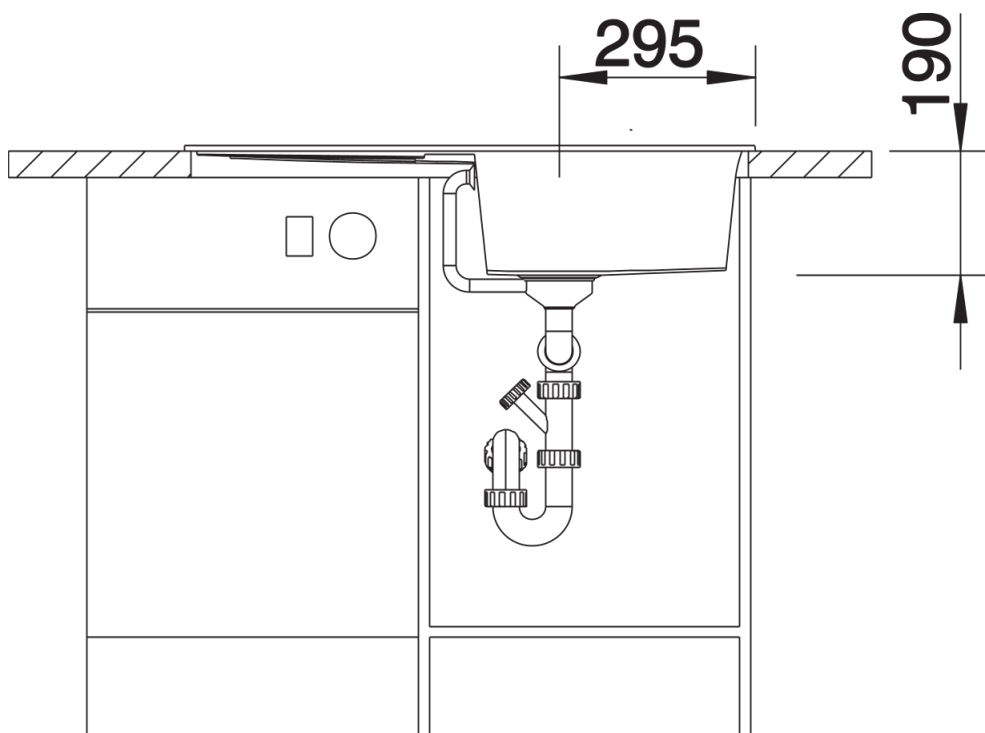

Technische productfiche METRA 5 S

Item nr. 525919

Voordelen

- Ruime en diepe spoelbak
- Spoeltafel omkeerbaar

Kleuren

Beschikbare kleuren

- zwart
- antraciet
- rock grey
- vulkaangrijs
- wit
- zacht wit
- tartufo
- café

SILGRANIT zwart

Inbegrepen bij levering

- Plaatsbesparend afloopgarnituur
- korfventiel 3 ½"

Details

Bovenaanzicht

Uitgesneden

Vooranzicht

Zijaanzicht