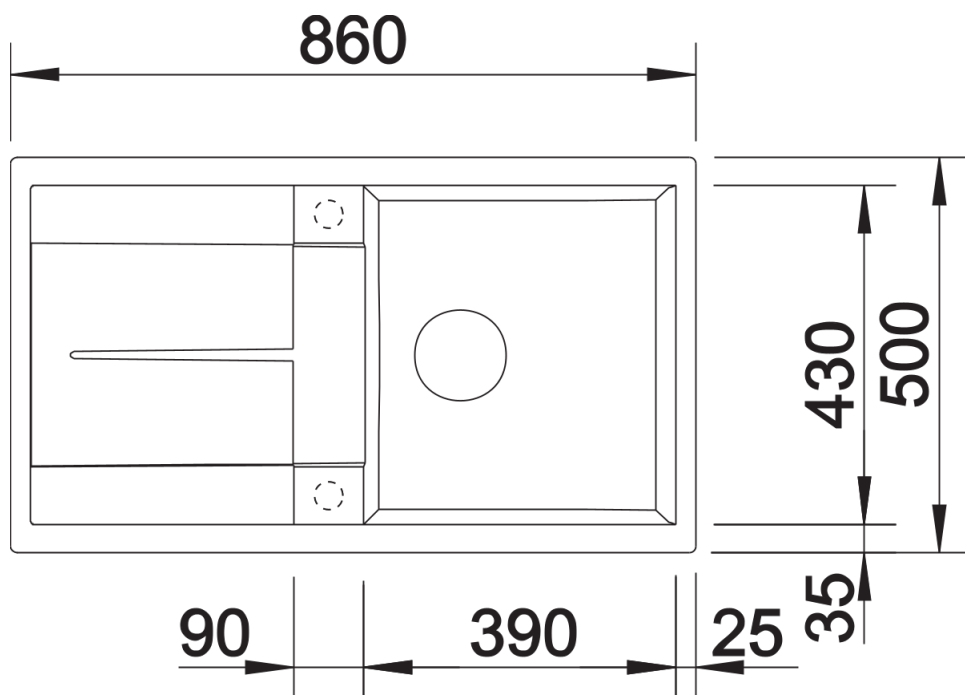

Technische productfiche METRA 5 S

Item nr. 525919

Voordelen

- Ruime en diepe spoelbak
- Spoeltafel omkeerbaar

Kleuren

Beschikbare kleuren

- zwart
- antraciet
- rock grey
- vulkaangrijs
- wit
- zacht wit
- tartufo
- café

SILGRANIT zwart

Inbegrepen bij levering

- Plaatsbesparend afloopgarnituur
- korfventiel 3 ½"

Details

Bovenaanzicht

Uitgesneden

Vooranzicht

Zijaanzicht