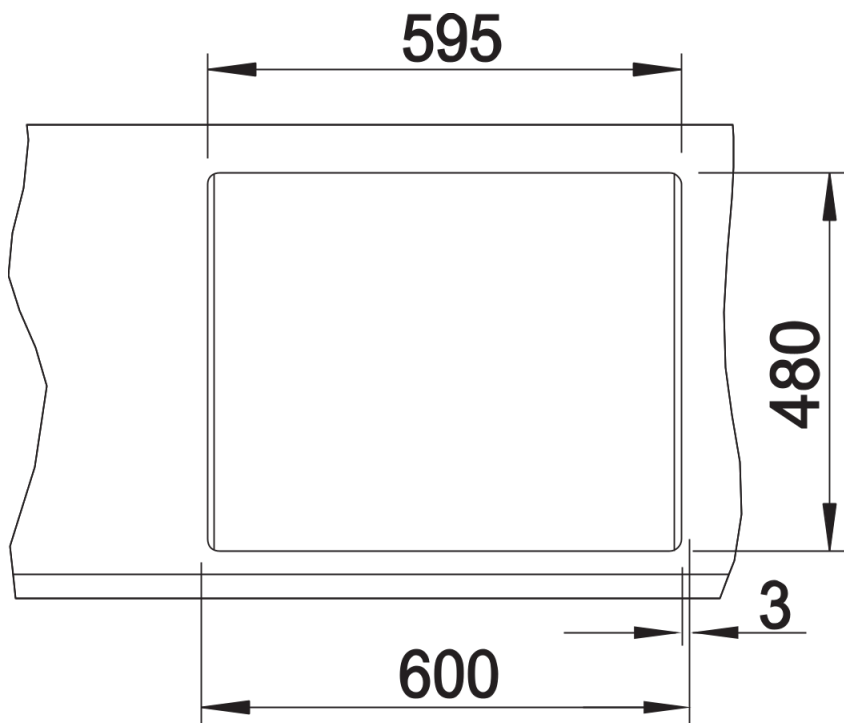

Technische productfiche METRA 6

Item nr. 516180

Voordelen

- Strak, rechtlijnig design
- Praktische oplossing voor kleine keukens
- De grote inhoud van de spoelbak biedt nog meer ruimte om de vaat te doen
- De extra spoelbak zorgt voor een hoge mate van gebruikscomfort
- Esthetisch lage profielrand
- Omgekeerd installeerbaar

Uitgesneden

Vooraanzicht

Zijaanzicht