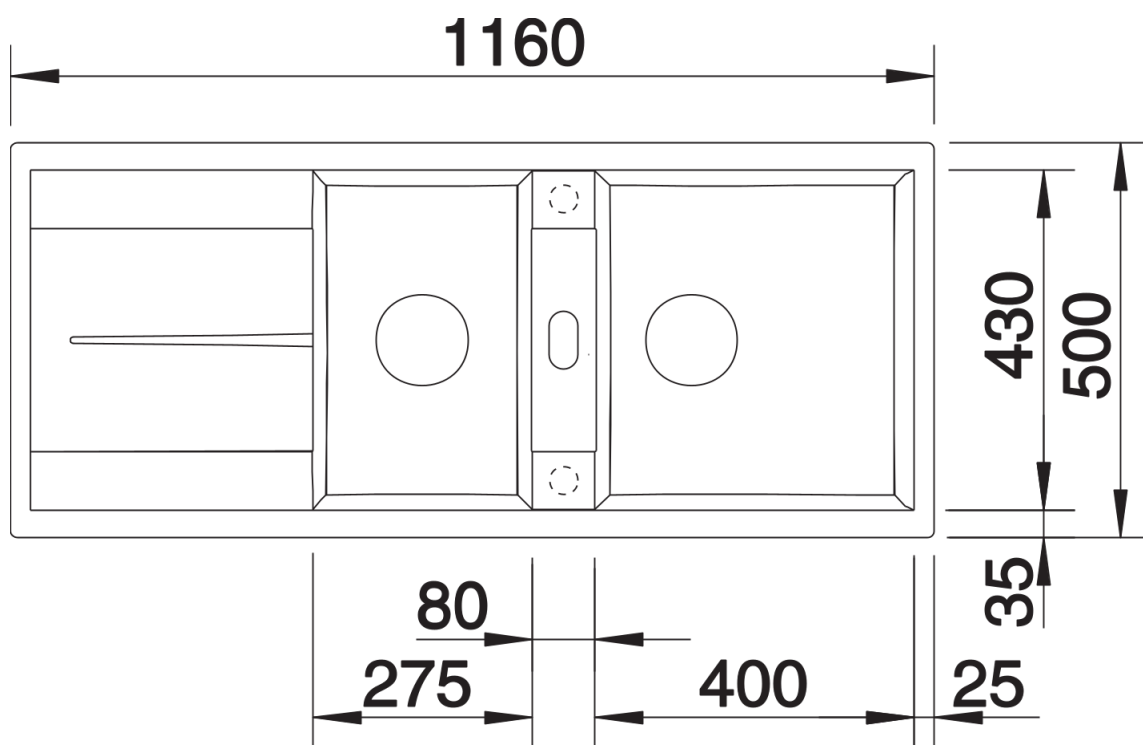

Technische productfiche METRA 8 S

Item nr. 525934

Voordelen

- Sobere vormgeving met ruime bakken
- Spoeltafel omkeerbaar

Kleuren

SILGRANIT zwart

Beschikbare kleuren

zwart
antraciet
rock grey
vulkaangrijs
wit
zacht wit
tartufo
café

Inbegrepen bij levering

- Plaatsbesparend afloopgarnituur
- korfventielen 3 1/2"

Details

Bovenaanzicht

Uitgesneden

Vooraanzicht

Zijaanzicht