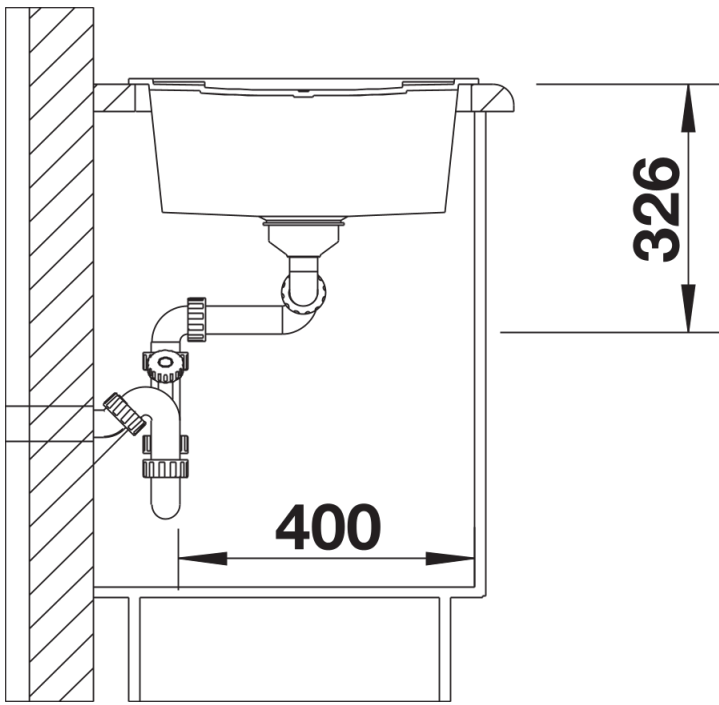

Technische productfiche METRA 8 S

Item nr. 525934

Voordelen

- Sobere vormgeving met ruime bakken
- Spoeltafel omkeerbaar

Kleuren

SILGRANIT zwart

Beschikbare kleuren

zwart
antraciet
rock grey
vulkaangrijs
wit
zacht wit
tartufo
café

Inbegrepen bij levering

- Plaatsbesparend afloopgarnituur
- korfventielen 3 1/2"

Details

Bovenaanzicht

Uitgesneden

Vooraanzicht

Zijaanzicht