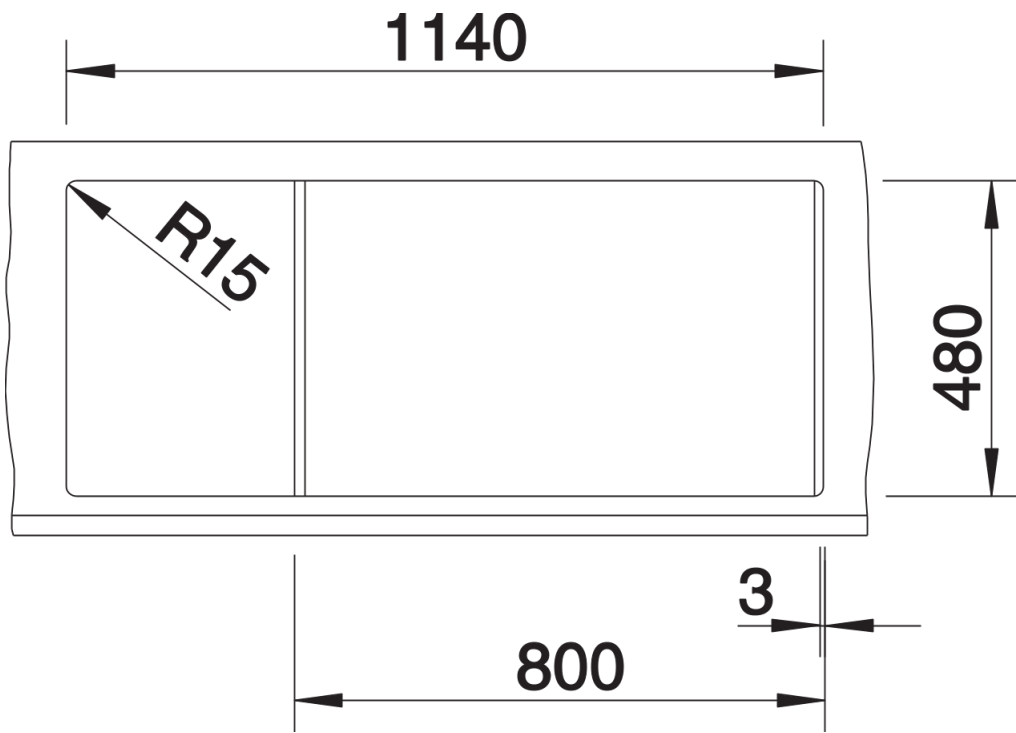

Technische productfiche METRA 8 S

Item nr. 525934

Voordelen

- Sobere vormgeving met ruime bakken
- Spoeltafel omkeerbaar

Kleuren

SILGRANIT zwart

Beschikbare kleuren

zwart
antraciet
rock grey
vulkaangrijs
wit
zacht wit
tartufo
café

Inbegrepen bij levering

- Plaatsbesparend afloopgarnituur
- korfventielen 3 1/2"

Details

Bovenaanzicht

Uitgesneden

Vooraanzicht

Zijaanzicht