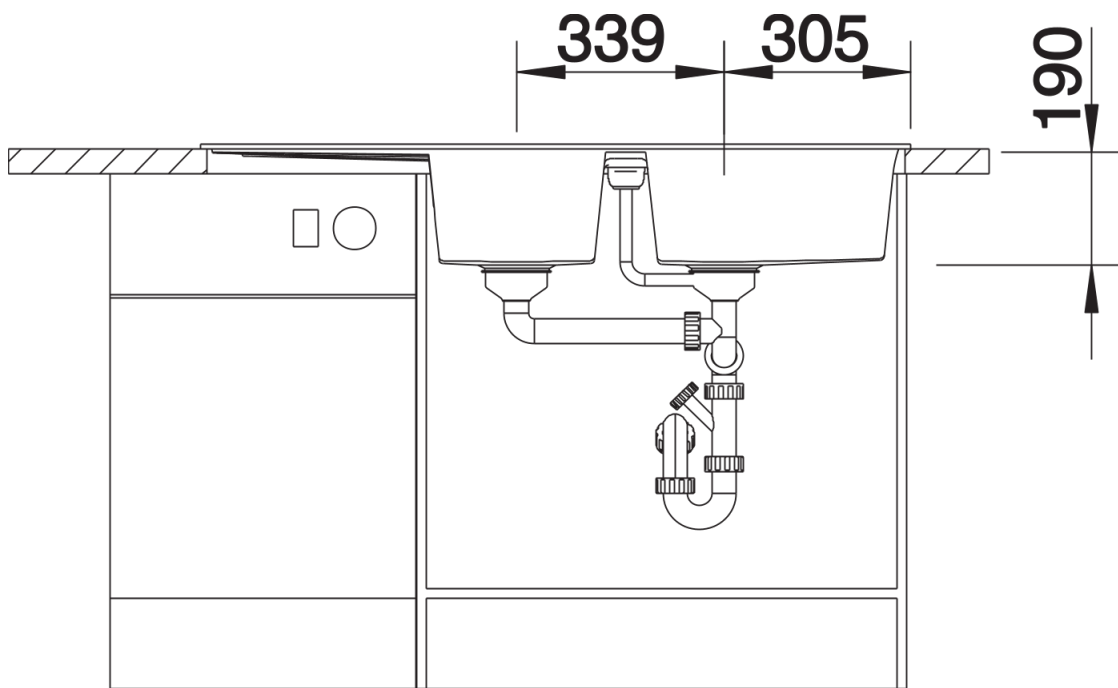

Technische productfiche METRA 8 S

Item nr. 525934

Voordelen

- Sobere vormgeving met ruime bakken
- Spoeltafel omkeerbaar

Kleuren

SILGRANIT zwart

Beschikbare kleuren

zwart
antraciet
rock grey
vulkaangrijs
wit
zacht wit
tartufo
café

Inbegrepen bij levering

- Plaatsbesparend afloopgarnituur
- korfventielen 3 1/2"

Details

Bovenaanzicht

Uitgesneden

Vooraanzicht

Zijaanzicht