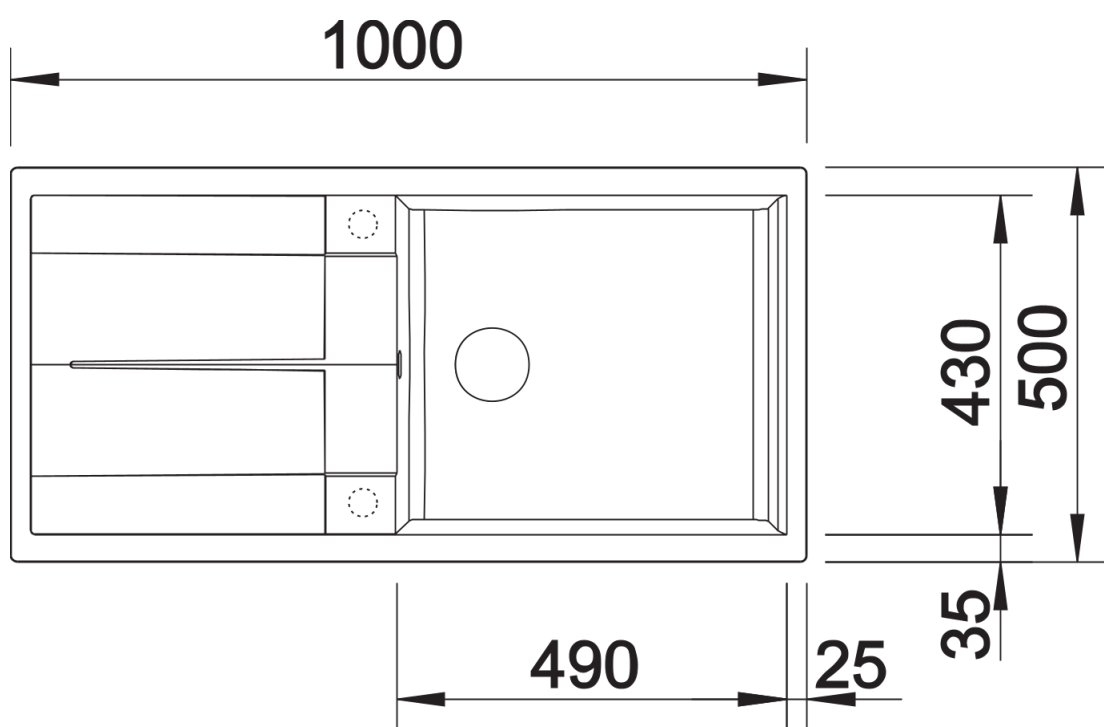

Technische productfiche METRA XL 6 S

Item nr. 525930

Voordelen

- Uitzonderlijk ruime bak
- Praktisch afdruiplak dat ook als werkvlak dienst kan doen
- Spoeltafel omkeerbaar

Kleuren

SILGRANIT zwart

Beschikbare kleuren

zwart
antraciet
rock grey
vulkaangrijs
wit
zacht wit
tartufo
café

Inbegrepen bij levering

- Plaatsbesparend afloopgarnituur
- korfventiel 3 ½"

Details

Bovenaanzicht

Uitgesneden

Vooraanzicht

Zijaanzicht