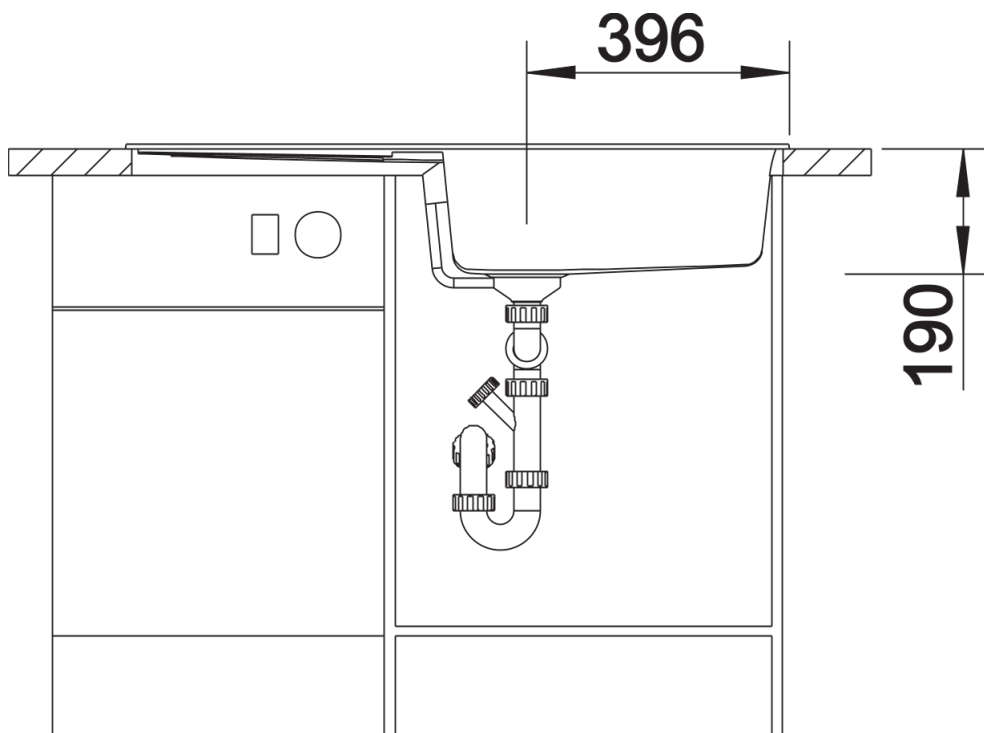

zwart
antraciet
rock grey
vulkaangrijs
wit
zacht wit
tartufo
café

Inbegrepen bij levering

- Plaatsbesparend afloopgarnituur
- korfventiel 3 ½"

Details

Bovenaanzicht

Uitgesneden

Vooraanzicht

Zijaanzicht