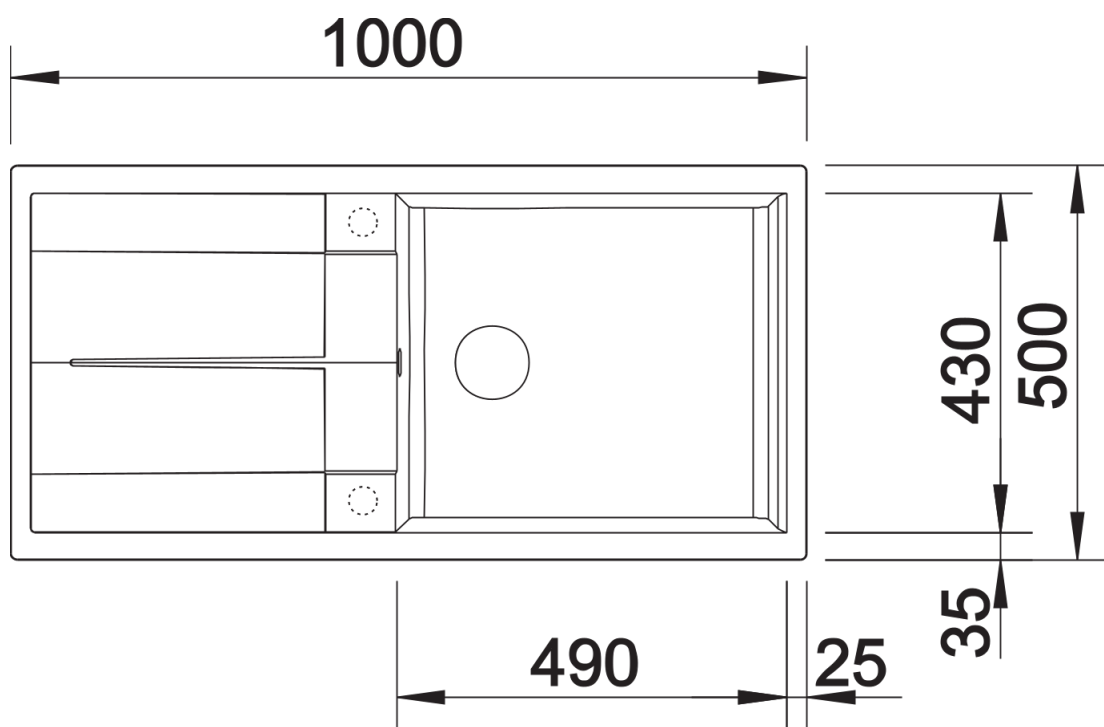

Technische productfiche METRA XL 6 S

Item nr. 525930

Voordelen

- Uitzonderlijk ruime bak
- Praktisch afdruiplak dat ook als werkvlak dienst kan doen
- Spoeltafel omkeerbaar

Kleuren

SILGRANIT zwart

Beschikbare kleuren

zwart
antraciet
rock grey
vulkaangrijs
wit
zacht wit
tartufo
café

Inbegrepen bij levering

- Plaatsbesparend afloopgarnituur
- korfventiel 3 ½"

Details

Bovenaanzicht

Uitgesneden

Vooraanzicht

Zijaanzicht