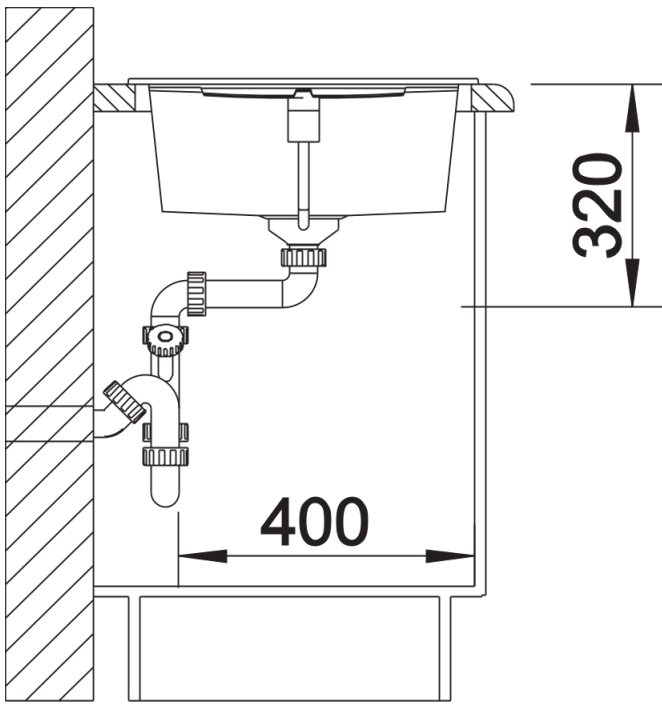

zwart
antraciet
rock grey
vulkaangrijs
wit
zacht wit
tartufo
café

Inbegrepen bij levering

- Plaatsbesparend afloopgarnituur
- korfventiel 3 ½"

Details

Bovenaanzicht

Uitgesneden

Vooraanzicht

Zijaanzicht