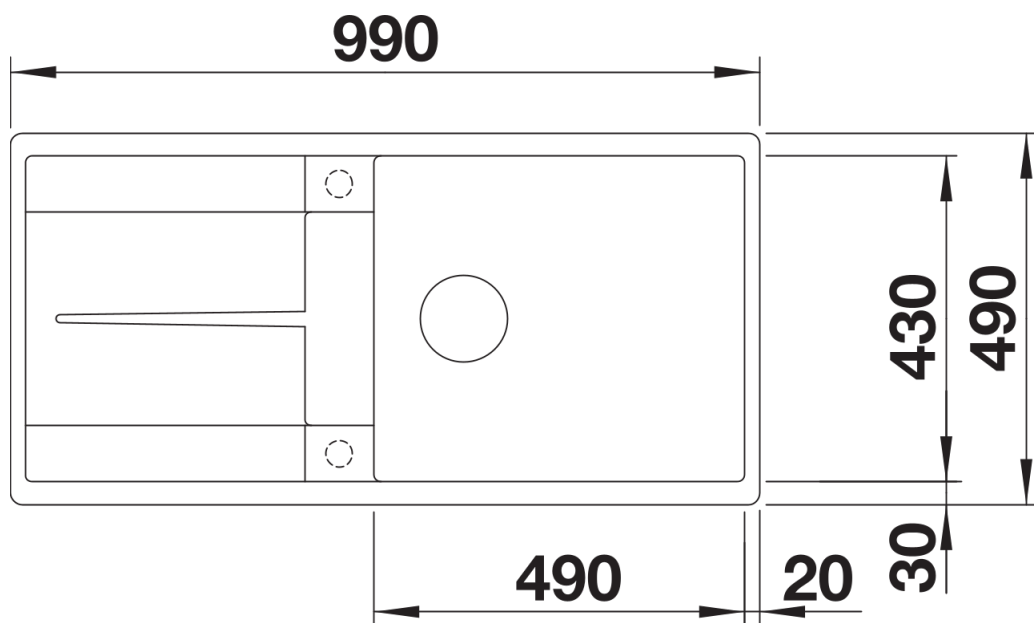

Technische productfiche METRA XL 6 S-F

Item nr. 527125

Voordelen

- Uitzonderlijk ruime bak
- Praktisch afdruiplak dat ook als werkvlak dienst kan doen
- Mooie, vlakke randafwerking
- Spoeltafel omkeerbaar

Details

Bovenaanzicht

Uitgesneden

Vooranzicht

Zijaanzicht