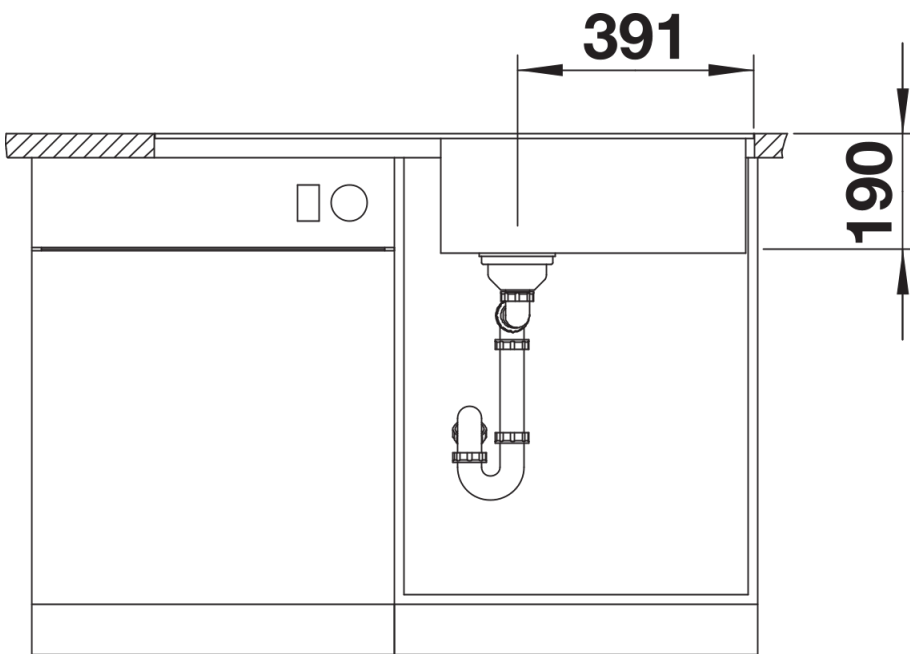

Technische productfiche METRA XL 6 S-F

Item nr. 527125

Voordelen

- Uitzonderlijk ruime bak
- Praktisch afdruiplak dat ook als werkvlak dienst kan doen
- Mooie, vlakke randafwerking
- Spoeltafel omkeerbaar

Details

Bovenaanzicht

Uitgesneden

Vooranzicht

Zijaanzicht