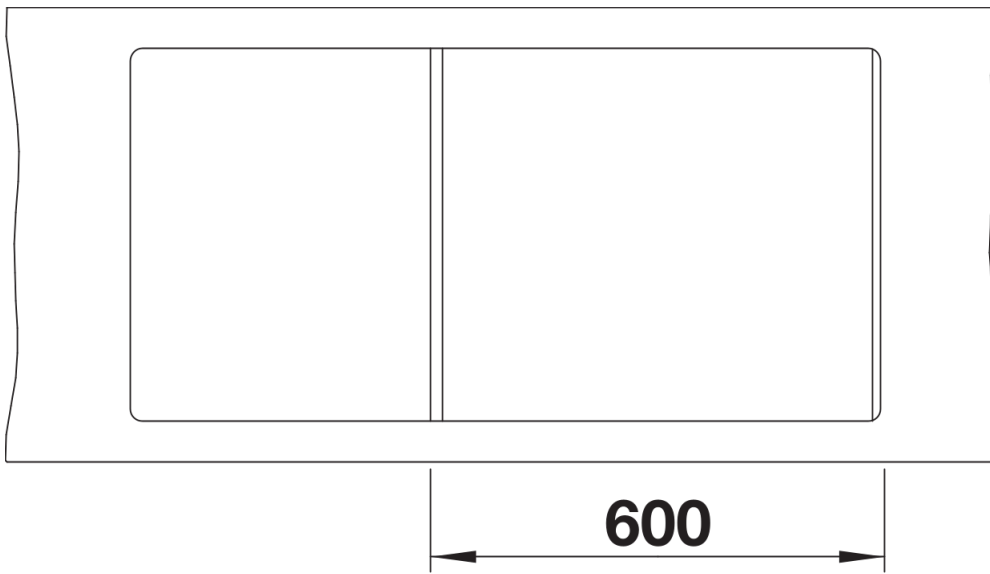

Technische productfiche METRA XL 6 S-F

Item nr. 527125

Voordelen

- Uitzonderlijk ruime bak
- Praktisch afdruiplak dat ook als werkvlak dienst kan doen
- Mooie, vlakke randafwerking
- Spoeltafel omkeerbaar

Details

Bovenaanzicht

Uitgesneden

Vooranzicht

Zijaanzicht