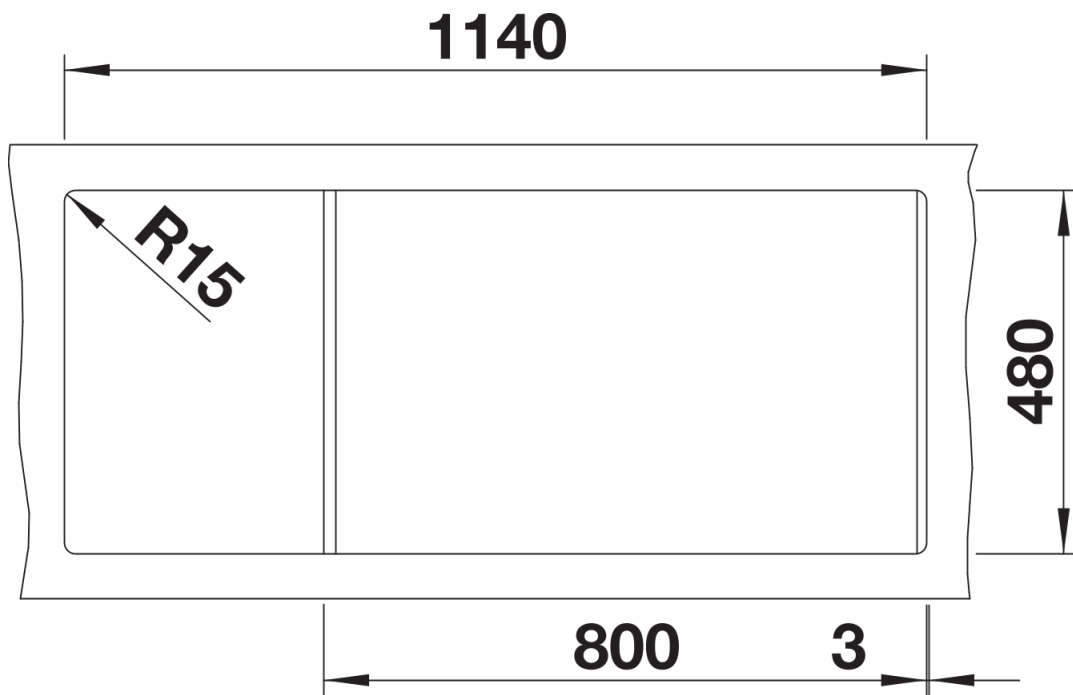

## Inbegrepen bij levering

---

- Plaatsbesparend afloopgarnituur
- korfventielen 3 ½"

## Bovenaanzicht

Uitgesneden

Vooraanzicht

Zijaanzicht