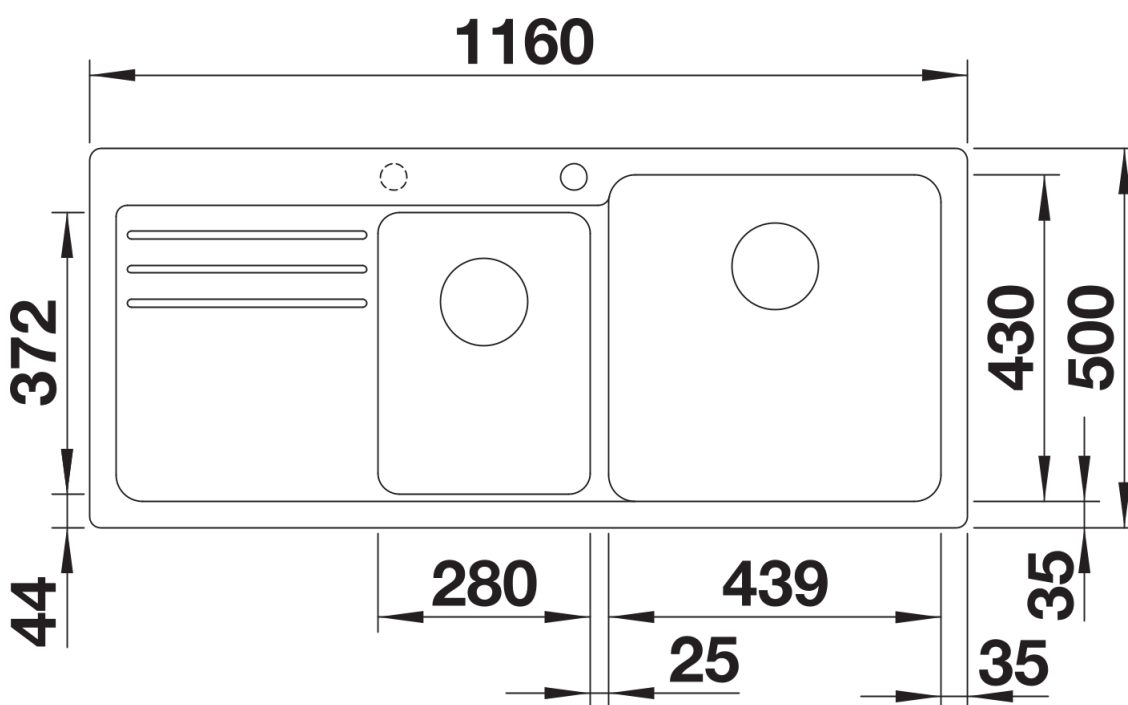

Inbegrepen bij levering

- Plaatsbesparend afloopgarnituur
- korfventielen 3 ½"

Details

Bovenaanzicht