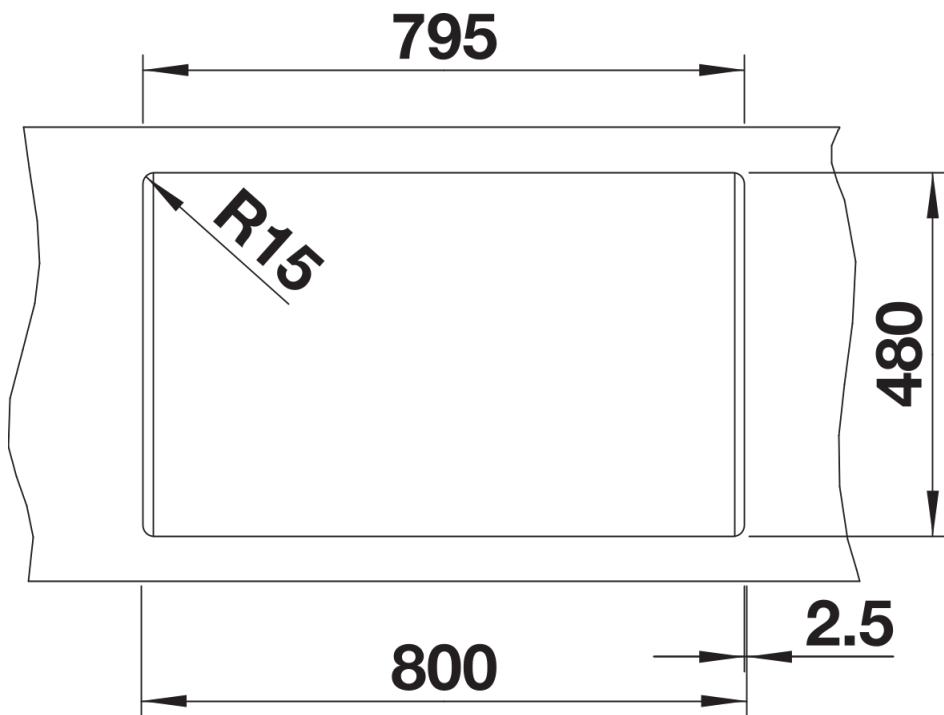

## Inbegrepen bij levering

---

- afloopgarnituur met ruimtebesparende buis
- 2 x 3 1/2" mandzeef

## Details

---

Bovenaanzicht

Uitgesneden

Vooraanzicht

Zijaanzicht