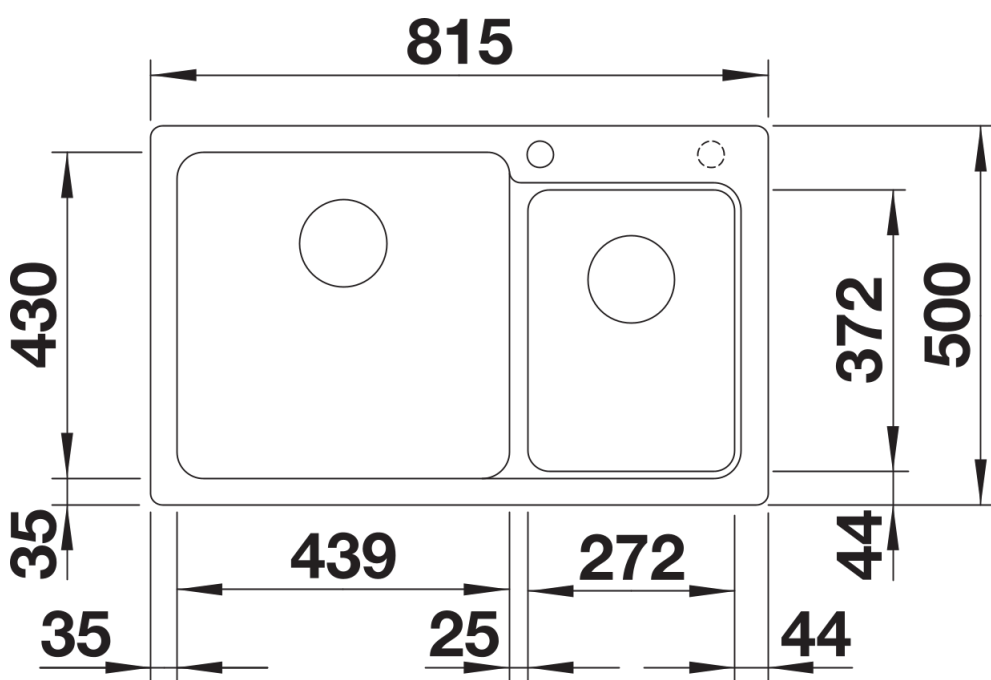

## Inbegrepen bij levering

---

- afloopgarnituur met ruimtebesparende buis
- 2 x 3 1/2" mandzeef

## Details

---

Bovenaanzicht

Uitgesneden

Vooraanzicht

Zijaanzicht