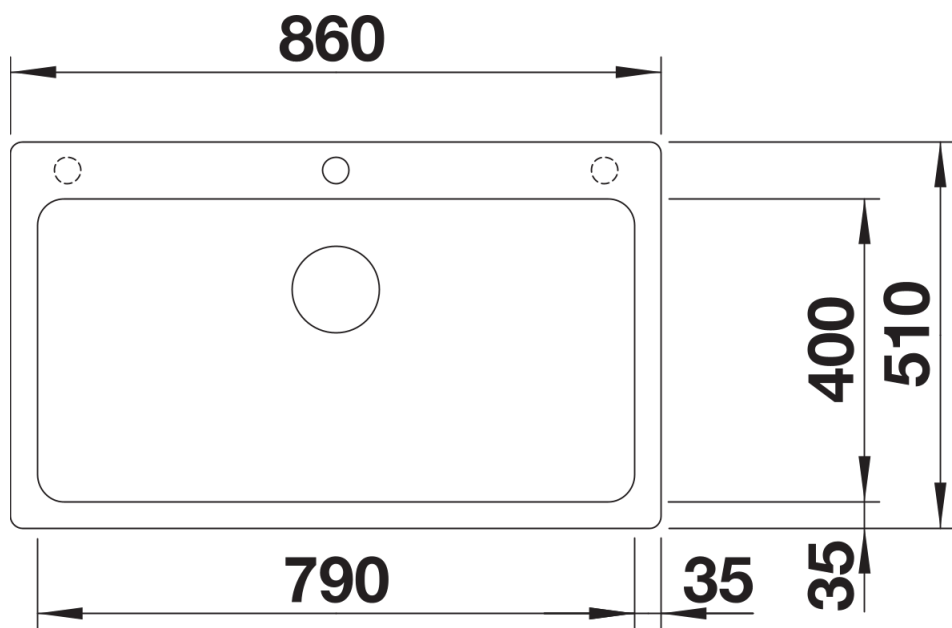

## Inbegrepen bij levering

---

- afloopgarnituur met ruimtebesparende buis
- 3 ½" mandzeef

## Details

---

Bovenaanzicht

Uitgesneden

Vooraanzicht

Zijaanzicht