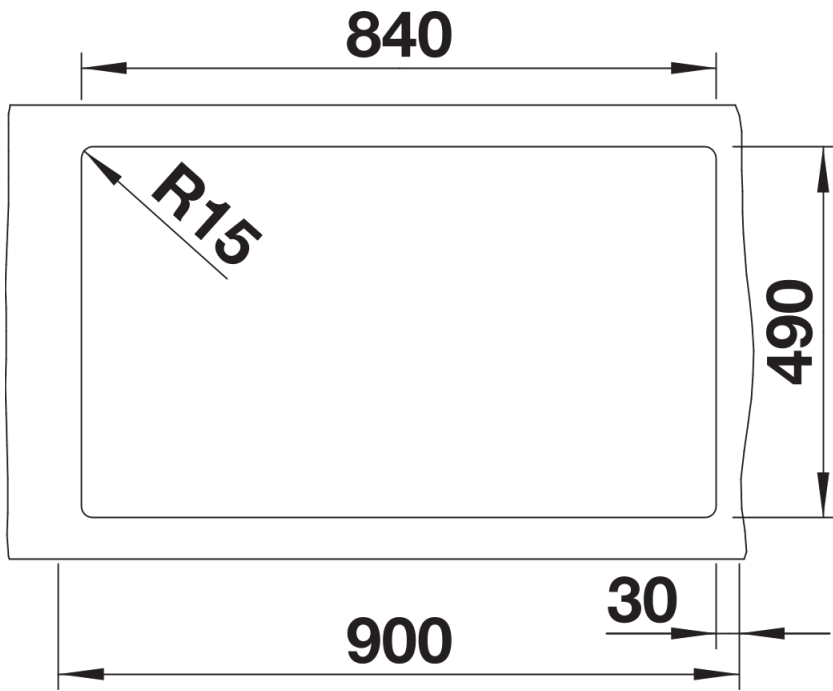

## Inbegrepen bij levering

---

- afloopgarnituur met ruimtebesparende buis
- 3 ½" mandzeef

## Details

---

Bovenaanzicht

Uitgesneden

Vooraanzicht

Zijaanzicht