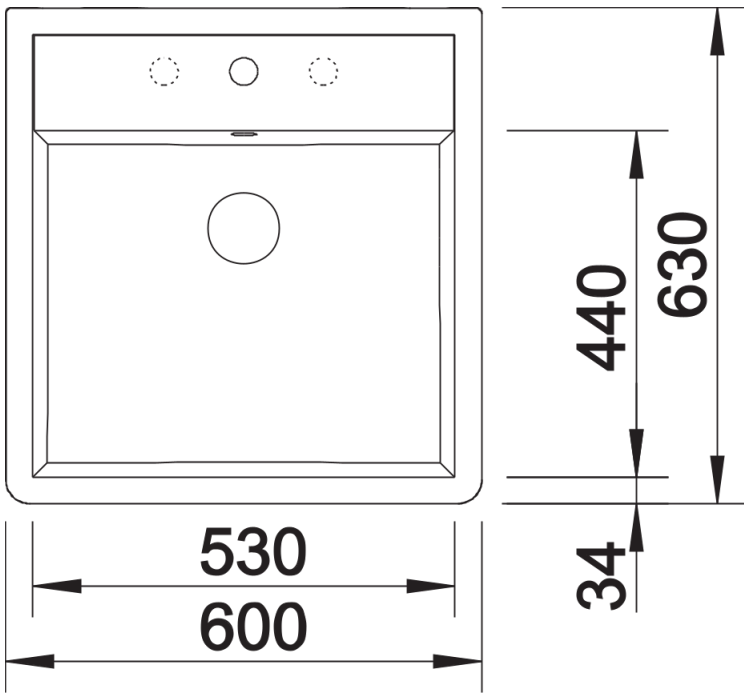

Inbegrepen bij levering

- afloopgarnituur met ruimtebesparende buis
- 3 ½" mandzeef
- 1 gat

Details

Bovenaanzicht

Vooraanzicht

Zijaanzicht