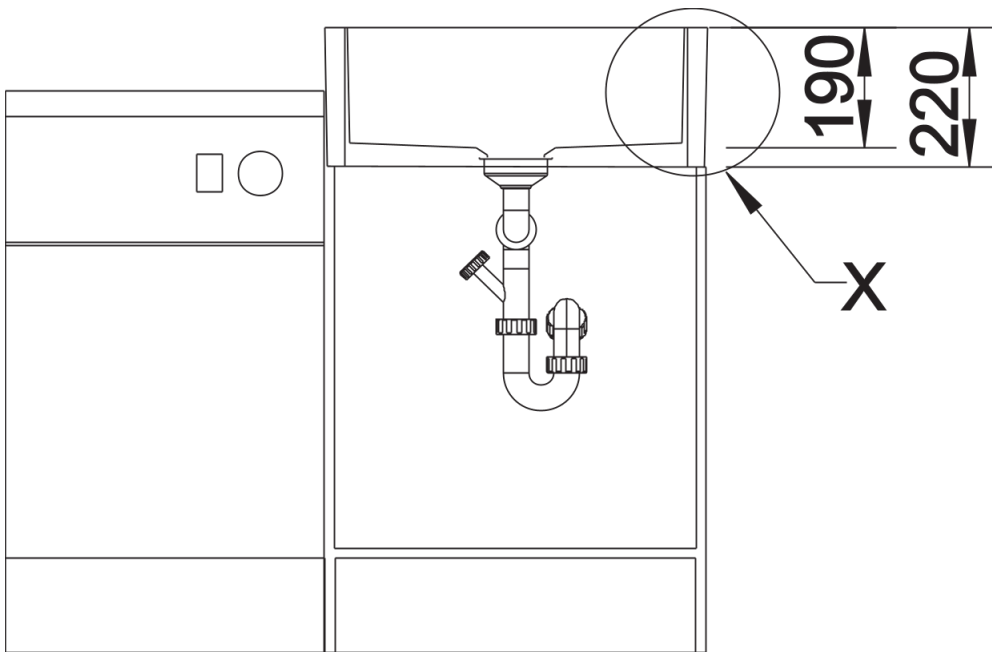

Kleuren

Beschikbare kleuren
kristalwit glanzend

BLANCO Keramiek kristalwit glanzend

Planningsinformatie

- Gat voor keukenmengkraan voorzien. Er is een gat voorzien voor optionele accessoires (door te breken op locatie). De achterzijde is niet beglaasd.
- Raadpleeg onze online productcatalogus voor montage-instructies.

Inbegrepen bij levering

- afloopgarnituur met ruimtebesparende buis
- 3 ½" mandzeef
- 1 gat

Details

Bovenaanzicht

Vooraanzicht

Zijaanzicht