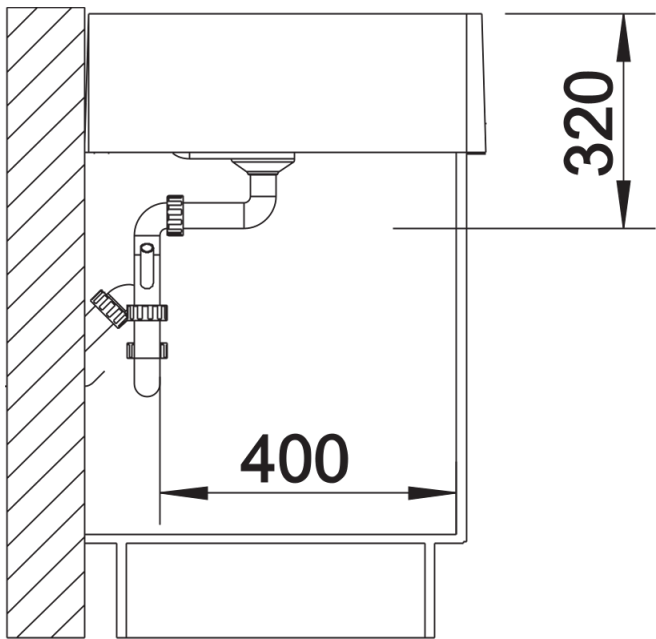

Inbegrepen bij levering

- afloopgarnituur met ruimtebesparende buis
- 3 ½" mandzeef
- 1 gat

Details

Bovenaanzicht

Vooraanzicht

Zijaanzicht