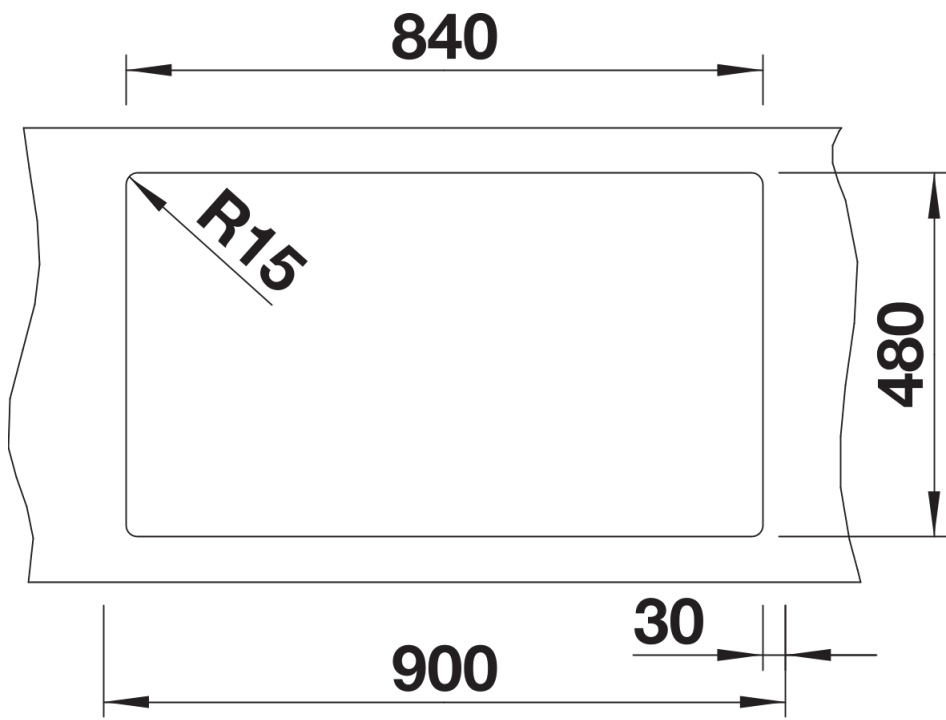

Technische productfiche PLEON 9

Item nr. 525958

Voordelen

- Tijdloos elegant en rechtlijnig design
- Brede kraanrichel met lage profielrand
- Eenvoudig te reinigen, vloeiende overgang tussen de rand van de spoelbak en de kraanrichel
- Elegant en hygiënisch: de verborgen C-vormige overloop en InFino afloopsysteem – elegant geïntegreerd en onderhoudsvriendelijk

Details

Bovenaanzicht

Uitgesneden

Vooraanzicht

Zijaanzicht