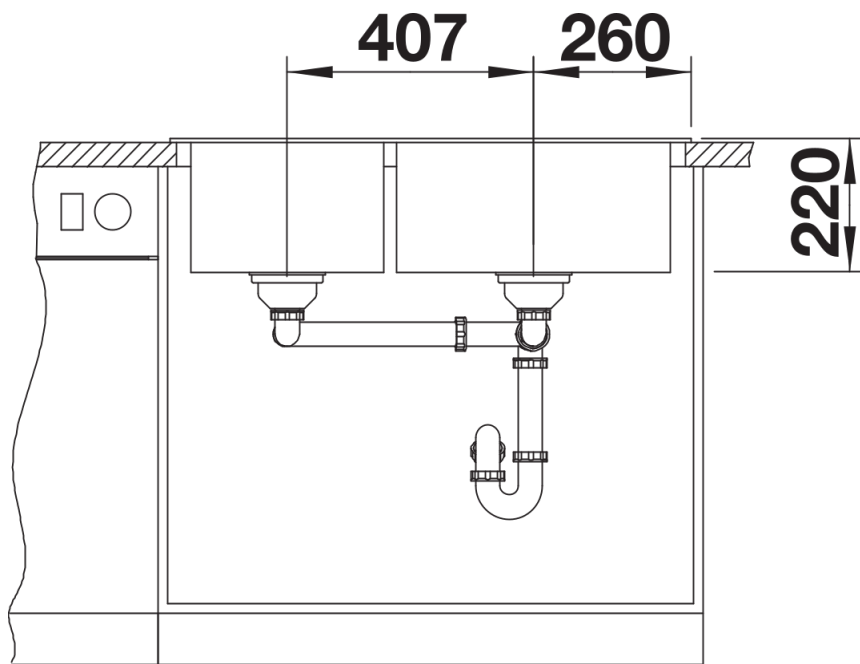

## Inbegrepen bij levering

---

- afloopgarrituur met ruimtebesparende buis
- 2 x 3 ½" InFino mandzeef

## Details

---

Bovenaanzicht

Uitgesneden

Vooraanzicht

Zijaanzicht