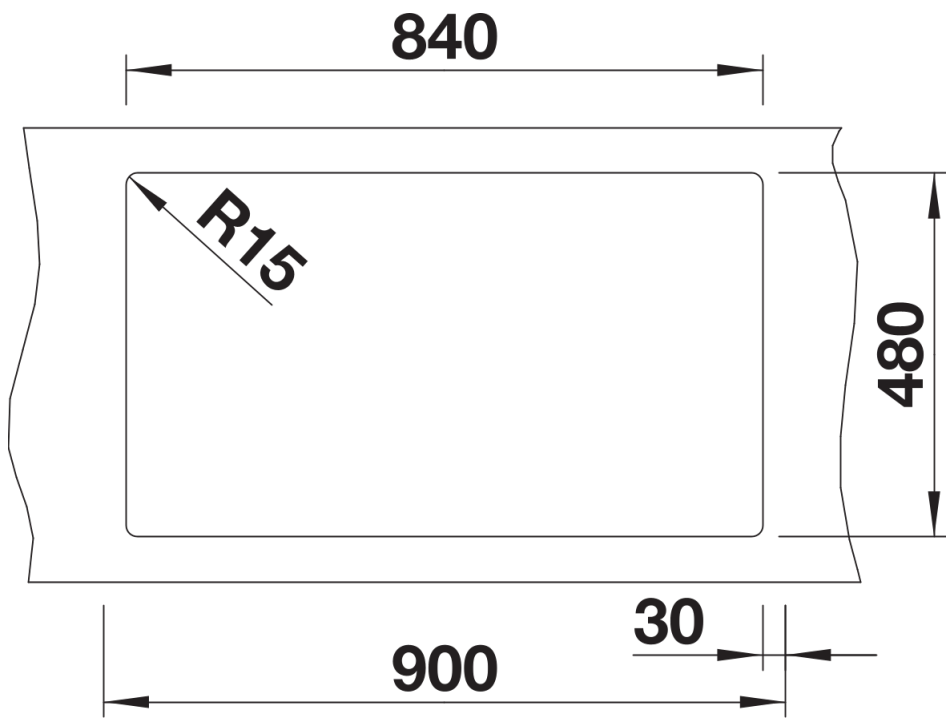

## Inbegrepen bij levering

---

- afloopgarrituur met ruimtebesparende buis
- 2 x 3 ½" InFino mandzeef

## Details

---

Bovenaanzicht

Uitgesneden

Vooraanzicht

Zijaanzicht