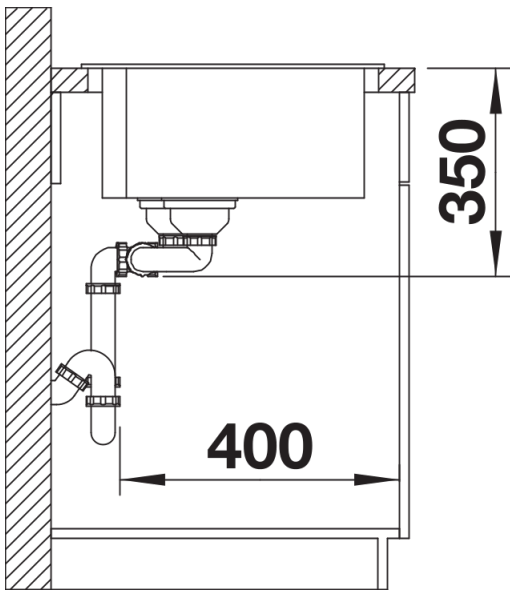

## Inbegrepen bij levering

---

- afloopgarrituur met ruimtebesparende buis
- 2 x 3 ½" InFino mandzeef

## Details

---

Bovenaanzicht

Uitgesneden

Vooraanzicht

Zijaanzicht