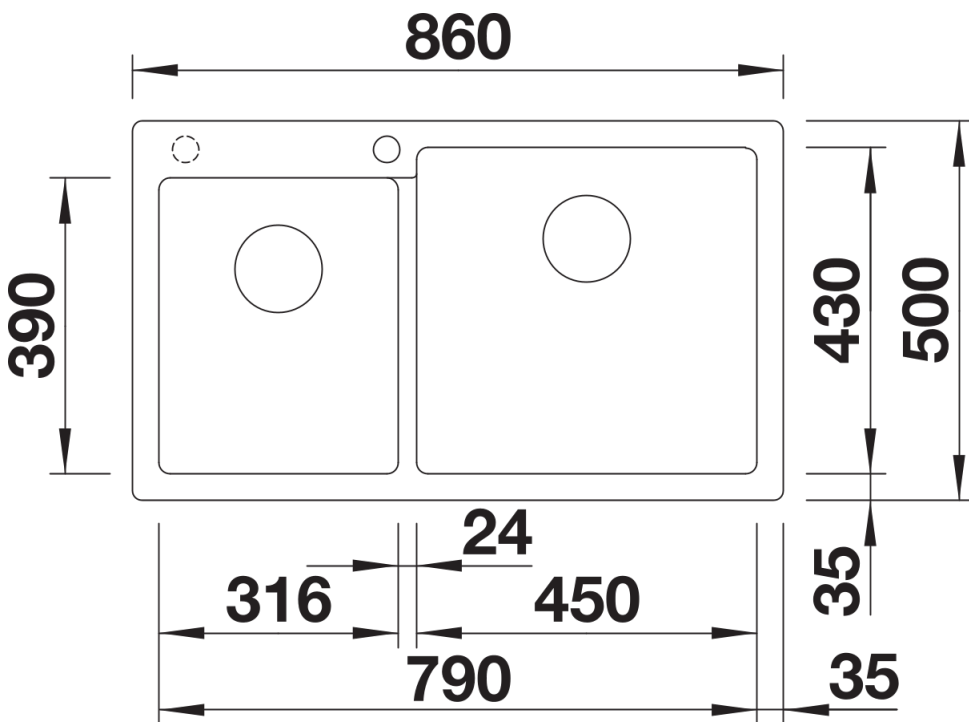

## Inbegrepen bij levering

---

- afloopgarrituur met ruimtebesparende buis
- 2 x 3 ½" InFino mandzeef

## Details

---

Bovenaanzicht

Uitgesneden

Vooraanzicht

Zijaanzicht