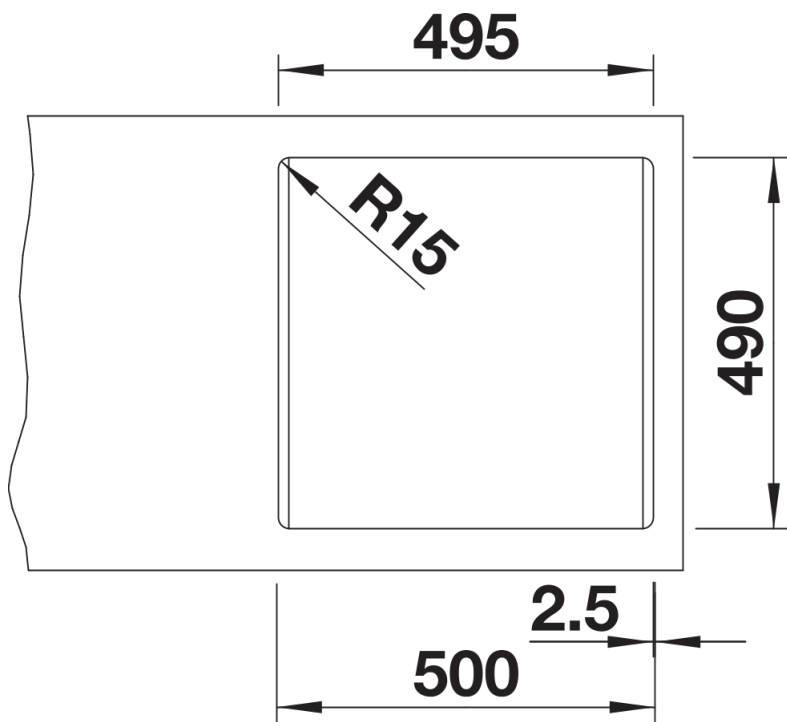

Technische productfiche PLEON 5

Item nr. 521504

Voordelen

- Tijdloos elegant en rechthoekig design
- Enkele spoelbak met bijzonder diepe bak
- Brede, doorlopende kraanrichel met lage profielrand
- Eenvoudig te reinigen, vloeiende overgang tussen de rand van de spoelbak en de kraanrichel
- Elegant en hygiënisch: de verdeckte C-vormige overloop en InFino afloopsysteem – elegant geïntegreerd en onderhoudsvriendelijk

Kleuren

Beschikbare kleuren

zwart
antraciet
rock grey
vulkaangrijs
wit
zacht wit
tartufo
café

SILGRANIT antraciet

Planningsinformatie

- De optionele snijplank van essenhoutmix kan alleen op de rand van de spoelbak geplaatst worden als de diameter van de mengkraan kleiner is dan 48 mm.

Inbegrepen bij levering

- afloopgarnituur met ruimtebesparende buis
- 3 ½" InFino mandzeef

Details

Bovenaanzicht

Uitgesneden

Vooraanzicht

Zijaanzicht