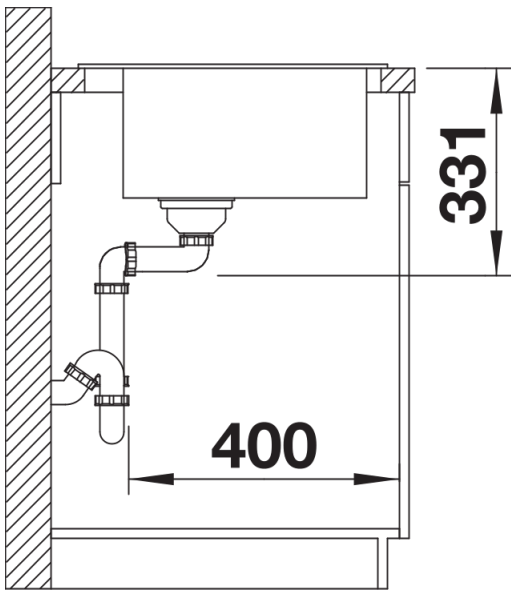

Kleuren

Beschikbare kleuren

zwart
antraciet
rock grey
vulkaangrijs
wit
zacht wit
tartufo
café

SILGRANIT antraciet

Planningsinformatie

- De optionele snijplank van essenhoutmix kan alleen op de rand van de spoelbak geplaatst worden als de diameter van de mengkraan kleiner is dan 48 mm.

Inbegrepen bij levering

- afloopgarnituur met ruimtebesparende buis
- 3 ½" InFino mandzeef

Details

Bovenaanzicht

Uitgesneden

Vooraanzicht

Zijaanzicht