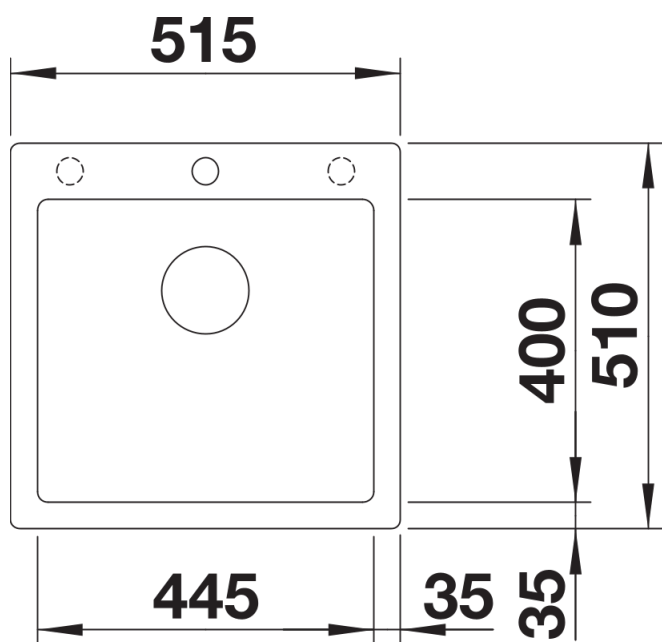

Kleuren

Beschikbare kleuren

zwart
antraciet
rock grey
vulkaangrijs
wit
zacht wit
tartufo
café

SILGRANIT antraciet

Planningsinformatie

- De optionele snijplank van essenhoutmix kan alleen op de rand van de spoelbak geplaatst worden als de diameter van de mengkraan kleiner is dan 48 mm.

Inbegrepen bij levering

- afloopgarnituur met ruimtebesparende buis
- 3 ½" InFino mandzeef

Details

Bovenaanzicht

Uitgesneden

Vooraanzicht

Zijaanzicht