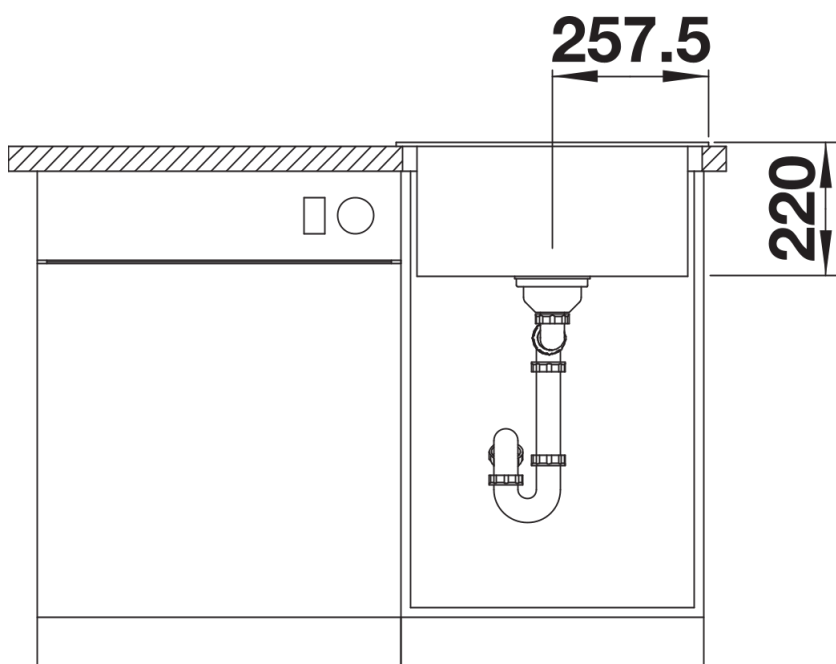

Kleuren

Beschikbare kleuren

zwart
antraciet
rock grey
vulkaangrijs
wit
zacht wit
tartufo
café

SILGRANIT antraciet

Planningsinformatie

- De optionele snijplank van essenhoutmix kan alleen op de rand van de spoelbak geplaatst worden als de diameter van de mengkraan kleiner is dan 48 mm.

Inbegrepen bij levering

- afloopgarnituur met ruimtebesparende buis
- 3 ½" InFino mandzeef

Details

Bovenaanzicht

Uitgesneden

Vooraanzicht

Zijaanzicht