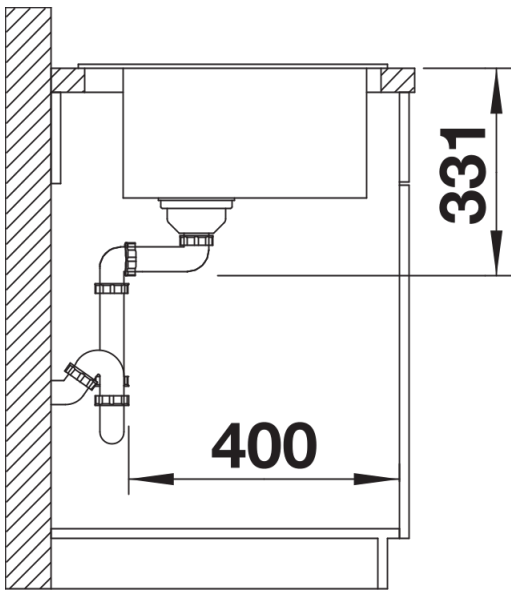

Kleuren

Beschikbare kleuren

zwart
antraciet
rock grey
vulkaangrijs
wit
zacht wit
tartufo
café

SILGRANIT antraciet

Planningsinformatie

- De optionele snijplank van essenhoutmix kan alleen op de rand van de spoelbak geplaatst worden als de diameter van de mengkraan kleiner is dan 48 mm.

Inbegrepen bij levering

- afloopgarnituur met ruimtebesparende buis
- 3 ½" InFino mandzeef

Details

Bovenaanzicht

Uitgesneden

Vooraanzicht

Zijaanzicht