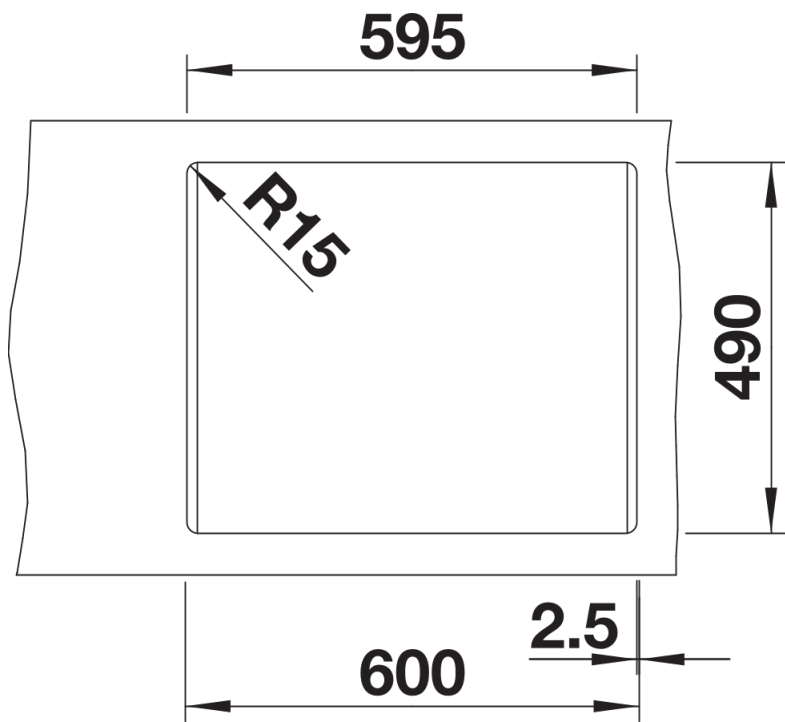

Kleuren

Beschikbare kleuren

zwart
antraciet
rock grey
vulkaangrijs
wit
zacht wit
tartufo
café

SILGRANIT antraciet

Planningsinformatie

- De optionele snijplank van essenhoutmix kan alleen op de rand van de spoelbak geplaatst worden als de diameter van de mengkraan kleiner is dan 48 mm.

Inbegrepen bij levering

- afloopgarnituur met ruimtebesparende buis
- 3 ½" InFino mandzeef

Details

Bovenaanzicht

Uitgesneden

Vooraanzicht

Zijaanzicht