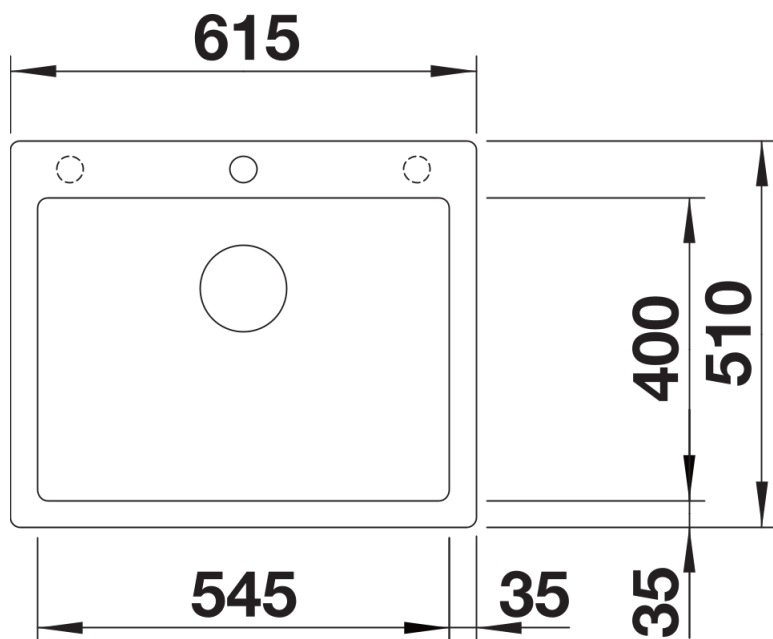

Kleuren

Beschikbare kleuren

zwart
antraciet
rock grey
vulkaangrijs
wit
zacht wit
tartufo
café

SILGRANIT antraciet

Planningsinformatie

- De optionele snijplank van essenhoutmix kan alleen op de rand van de spoelbak geplaatst worden als de diameter van de mengkraan kleiner is dan 48 mm.

Inbegrepen bij levering

- afloopgarnituur met ruimtebesparende buis
- 3 ½" InFino mandzeef

Details

Bovenaanzicht

Uitgesneden

Vooraanzicht

Zijaanzicht