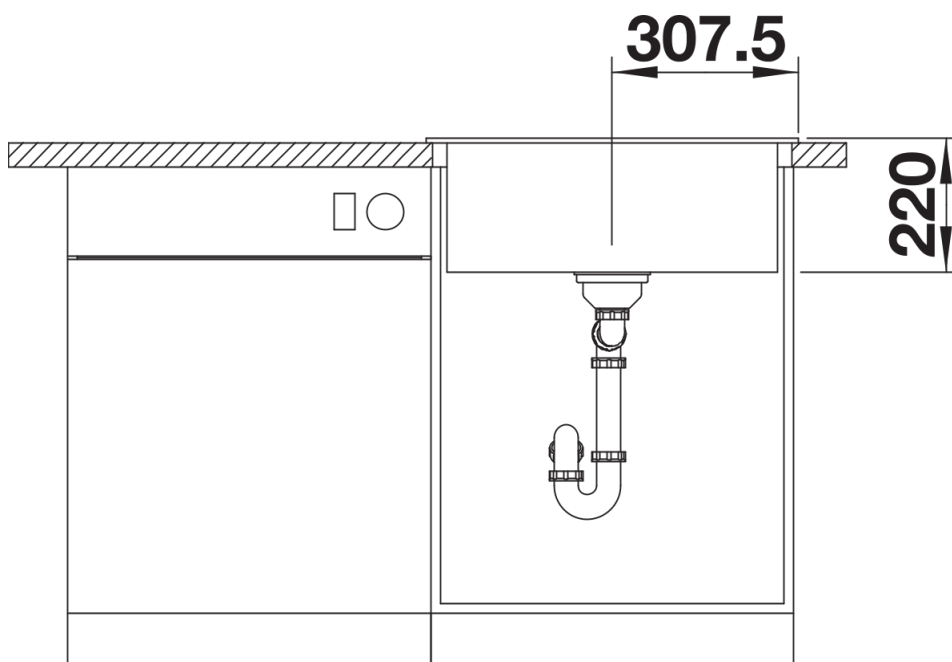

Kleuren

Beschikbare kleuren

zwart
antraciet
rock grey
vulkaangrijs
wit
zacht wit
tartufo
café

SILGRANIT antraciet

Planningsinformatie

- De optionele snijplank van essenhoutmix kan alleen op de rand van de spoelbak geplaatst worden als de diameter van de mengkraan kleiner is dan 48 mm.

Inbegrepen bij levering

- afloopgarnituur met ruimtebesparende buis
- 3 ½" InFino mandzeef

Details

Bovenaanzicht

Uitgesneden

Vooraanzicht

Zijaanzicht