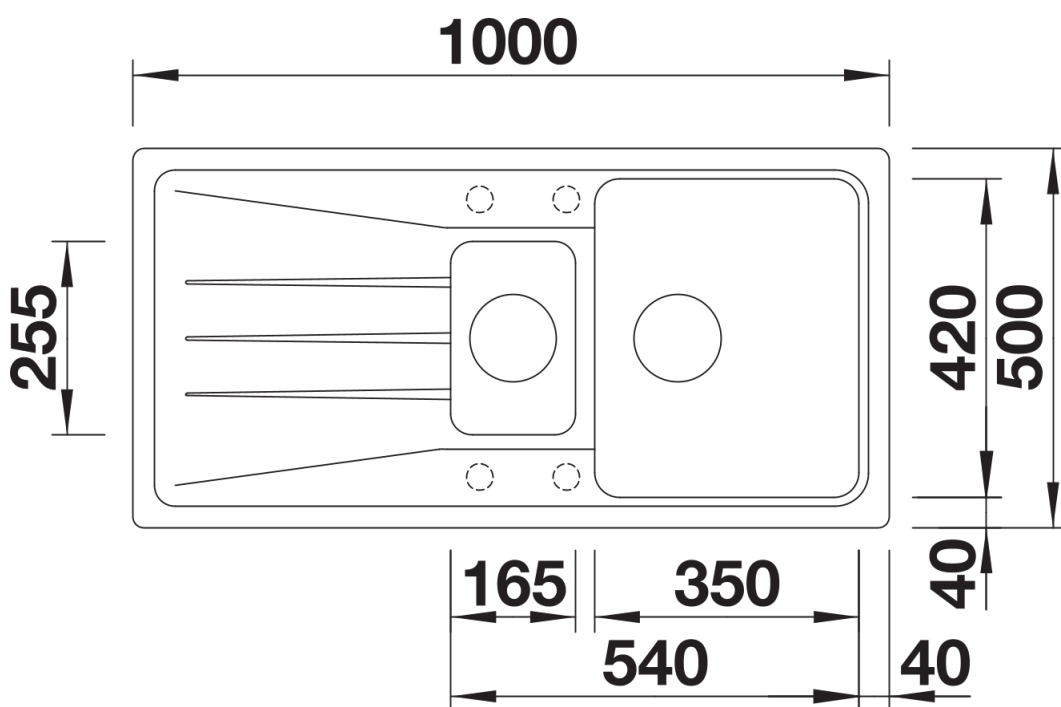

Technische productfiche SONA 6 S

Item nr. 525975

Voordelen

- Modern, onafhankelijk ontwerp
- Grote bak met ruim verlek
- Royale, opvallende kraanrichel

Kleuren

SILGRANIT zwart

Beschikbare kleuren

zwart
antraciet
rock grey
vulkaangrijs
wit
zacht wit
tartufo
café

Inbegrepen bij levering

- Plaatsbesparend afloopgarnituur
- korfventielen 3 ½"

Details

Bovenaanzicht

Uitgesneden

Vooranzicht

Zijaanzicht