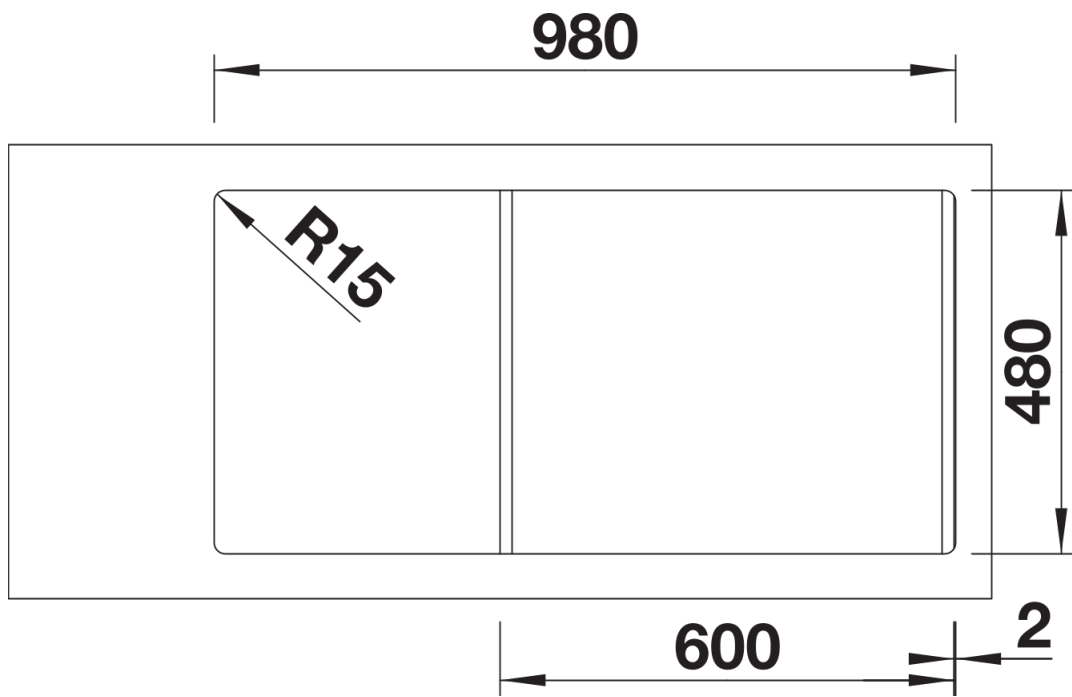

Technische productfiche SONA 6 S

Item nr. 525975

Voordelen

- Modern, onafhankelijk ontwerp
- Grote bak met ruim verlek
- Royale, opvallende kraanrichel

Kleuren

SILGRANIT zwart

Beschikbare kleuren

zwart
antraciet
rock grey
vulkaangrijs
wit
zacht wit
tartufo
café

Inbegrepen bij levering

- Plaatsbesparend afloopgarnituur
- korfventielen 3 ½"

Details

Bovenaanzicht

Uitgesneden

Vooranzicht

Zijaanzicht