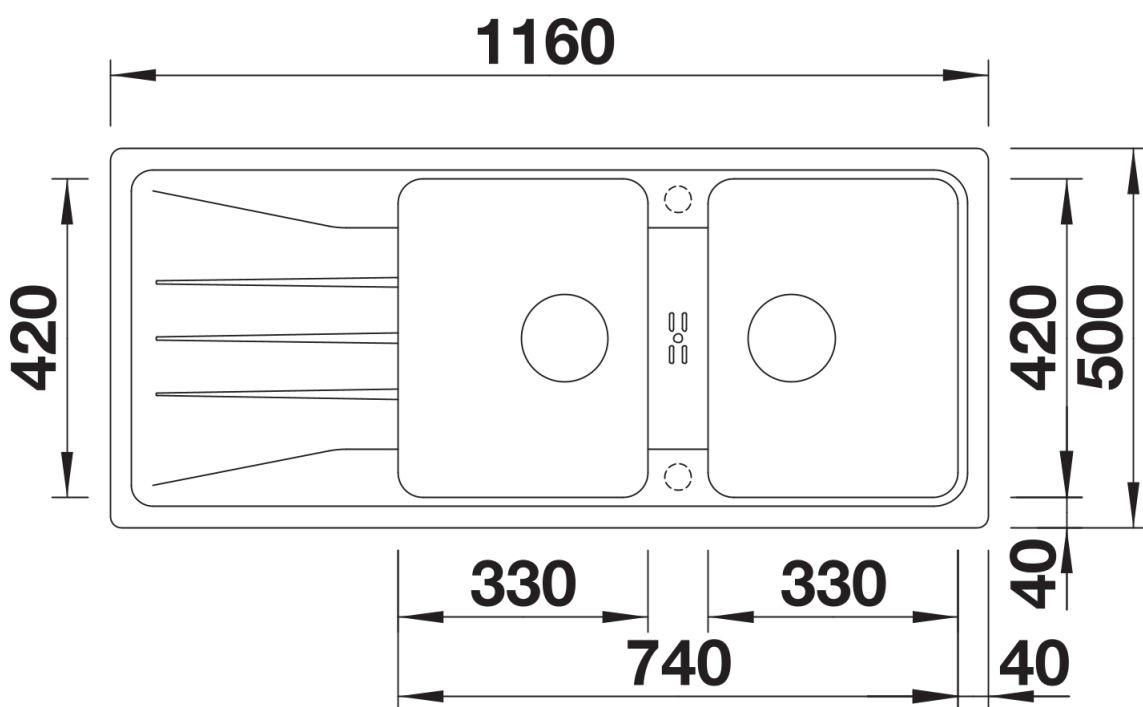

Inbegrepen bij levering

- Plaatsbesparend afloopgarnituur
- korfventielen 3 1/2"

Details

Bovenaanzicht