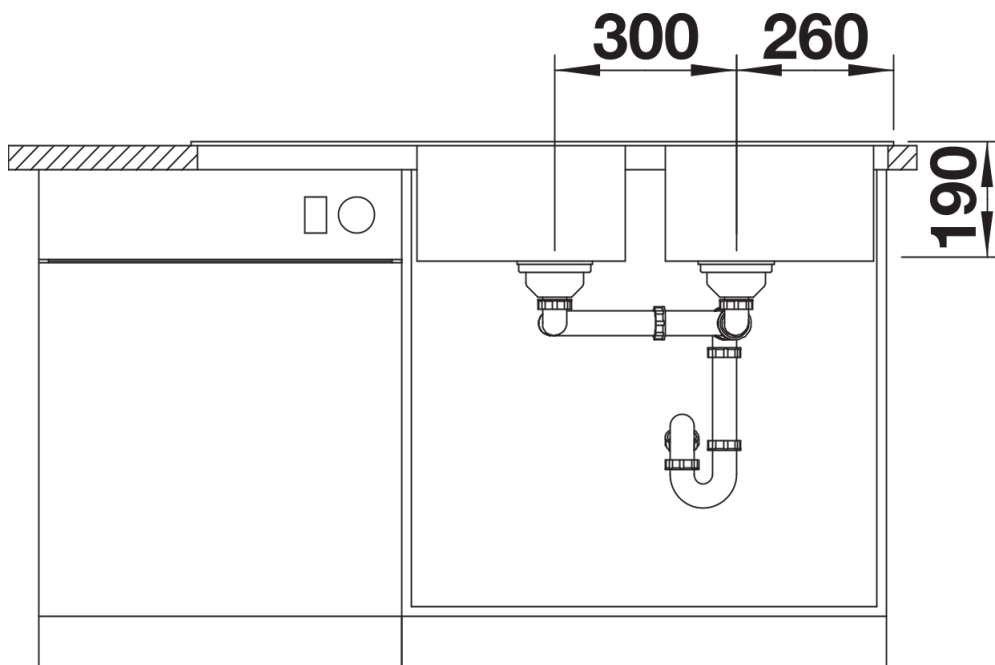

Technische productfiche SONA 8 S

Item nr. 519698

Voordelen

- Modern, onafhankelijk ontwerp
- Twee ruime bakken van dezelfde grootte voor ruim spoelcomfort
- Harmonieus geïntegreerde, bijkomende lagere afloop uit SILGRANIT
- Royale, opvallende kraanrichel

Uitgesneden

Vooraanzicht

Zijaanzicht