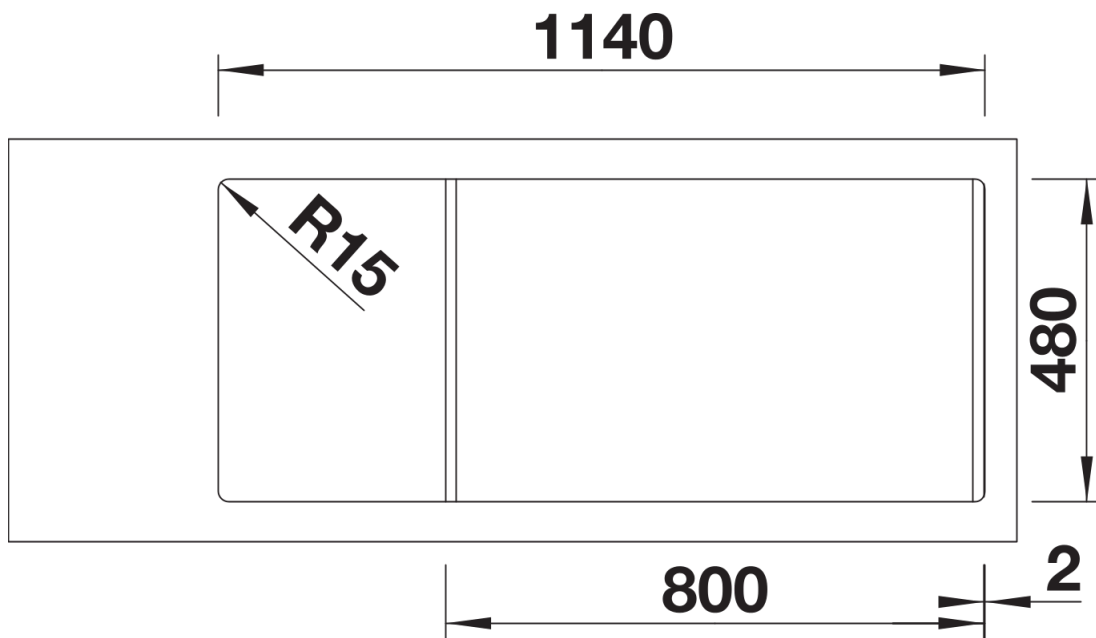

Technische productfiche SONA 8 S

Item nr. 519698

Voordelen

- Modern, onafhankelijk ontwerp
- Twee ruime bakken van dezelfde grootte voor ruim spoelcomfort
- Harmonieus geïntegreerde, bijkomende lagere afloop uit SILGRANIT
- Royale, opvallende kraanrichel

Uitgesneden

Vooraanzicht

Zijaanzicht