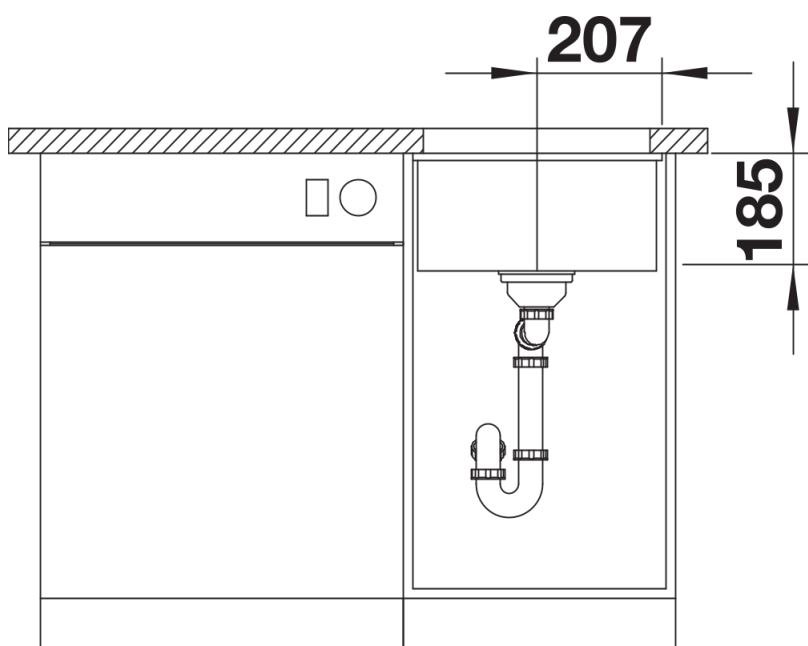

Kleuren

Beschikbare kleuren
kristalwit glanzend

BLANCO Keramiek kristalwit glanzend

Planningsinformatie

- Radius uitsnede: 15 mm
- Let op: minimale dikte werkblad 25 mm. Neem de montage-instructies in acht.
- * Snijd indien nodig de kastwand uit.

Inbegrepen bij levering

- afloopgarnituur met ruimtebesparende buis
- 3 ½" InFino mandzeef
- bevestigingsset

Details

Bovenaanzicht

Uitgesneden

Voor aanzicht

Zijaanzicht