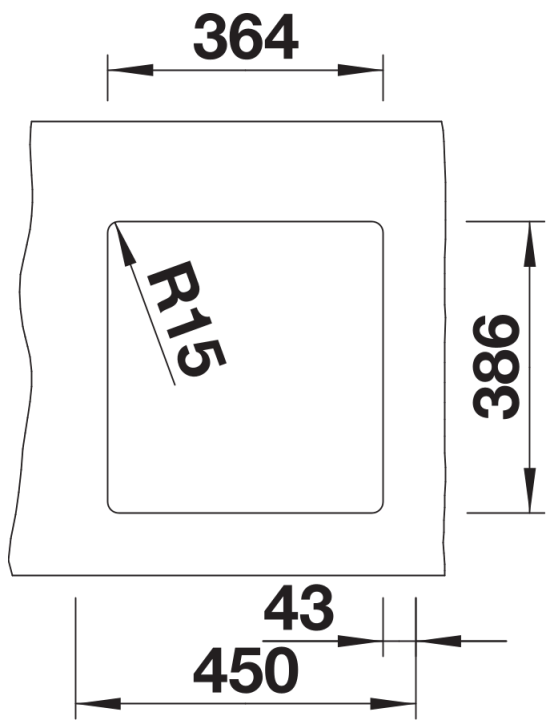

Technische productfiche SUBLINE 375-U

Item nr. 516035

Voordelen

- Grote bakcapaciteit
- Eenvoudige montage zonder extra kosten
- Keramiek, buitengewoon onderhoudsvriendelijk
- Tijdloos elegant ontwerp van de spoelbak met contouren
- Voor kasten van 45 cm
- Groot aantal optionele accessoires voor toegevoegde functionaliteit

Kleuren

Beschikbare kleuren
kristalwit glanzend

BLANCO Keramiek kristalwit glanzend

Planningsinformatie

- Radius uitsnede: 15 mm
- Let op: minimale dikte werkblad 25 mm. Neem de montage-instructies in acht.
- * Snijd indien nodig de kastwand uit.

Inbegrepen bij levering

- afloopgarnituur met ruimtebesparende buis
- 3 ½" InFino mandzeef
- bevestigingsset

Details

Bovenaanzicht

Uitgesneden

Voor aanzicht

Zijaanzicht