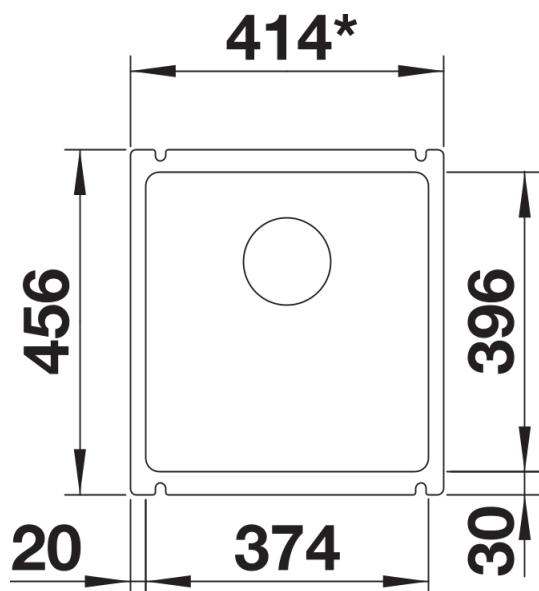

Technische productfiche SUBLINE 375-U

Item nr. 516035

Voordelen

- Grote bakcapaciteit
- Eenvoudige montage zonder extra kosten
- Keramiek, buitengewoon onderhoudsvriendelijk
- Tijdloos elegant ontwerp van de spoelbak met contouren
- Voor kasten van 45 cm
- Groot aantal optionele accessoires voor toegevoegde functionaliteit

Kleuren

Beschikbare kleuren
kristalwit glanzend

BLANCO Keramiek kristalwit glanzend

Planningsinformatie

- Radius uitsnede: 15 mm
- Let op: minimale dikte werkblad 25 mm. Neem de montage-instructies in acht.
- * Snijd indien nodig de kastwand uit.

Inbegrepen bij levering

- afloopgarnituur met ruimtebesparende buis
- 3 ½" InFino mandzeef
- bevestigingsset

Details

Bovenaanzicht

Uitgesneden

Voor aanzicht

Zijaanzicht