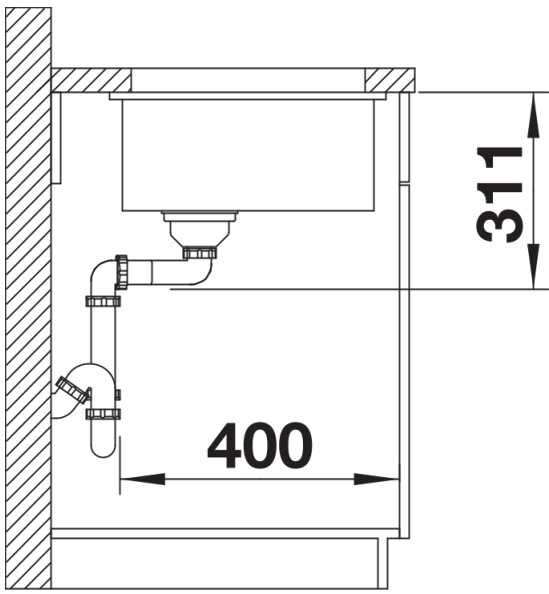

Kleuren

Beschikbare kleuren
kristalwit glanzend

BLANCO Keramiek kristalwit glanzend

Planningsinformatie

- Radius uitsnede: 15 mm
- Let op: minimale dikte werkblad 25 mm. Neem de montage-instructies in acht.
- * Snijd indien nodig de kastwand uit.

Inbegrepen bij levering

- afloopgarnituur met ruimtebesparende buis
- 3 ½" InFino mandzeef
- bevestigingsset

Details

Bovenaanzicht

Uitgesneden

Voor aanzicht

Zijaanzicht