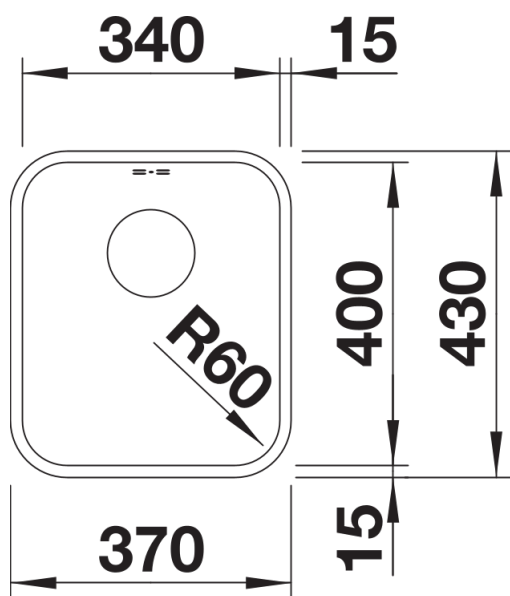

Technische productfiche SUPRA 340-U

Item nr. 518199

Voordelen

- Veelzijdig programma met talrijke combinatiemogelijkheden
- Voor individuele samenstelling met hoofdspoelbak, extra bak, afdroopplaat en accessoires
- Optioneel leverbaar met praktische accessoires

Inbegrepen bij levering

- afloopgarnituur met ruimtebesparende buis
- 3 1/2" mandzeef
- bevestigingsset

Details

Bovenaanzicht

Uitgesneden

Vooraanzicht

Zijaanzicht