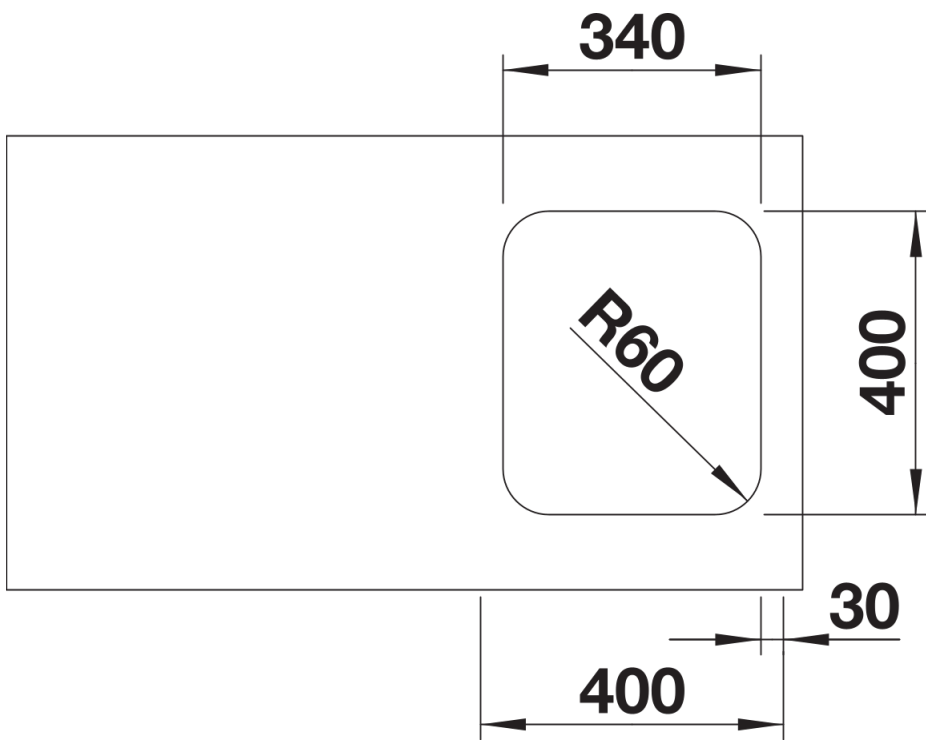

Technische productfiche SUPRA 340-U

Item nr. 518199

Voordelen

- Veelzijdig programma met talrijke combinatiemogelijkheden
- Voor individuele samenstelling met hoofdspoelbak, extra bak, afdroopplaat en accessoires
- Optioneel leverbaar met praktische accessoires

Inbegrepen bij levering

- afloopgarnituur met ruimtebesparende buis
- 3 1/2" mandzeef
- bevestigingsset

Details

Bovenaanzicht

Uitgesneden

Vooraanzicht

Zijaanzicht