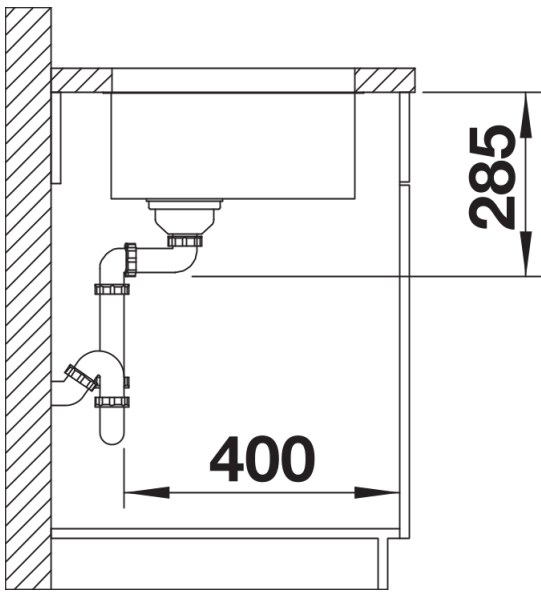

Inbegrepen bij levering

- afloopgarnituur met ruimtebesparende buis
- 3 1/2" mandzeef
- bevestigingsset

Details

Bovenaanzicht

Uitgesneden

Vooraanzicht

Zijaanzicht