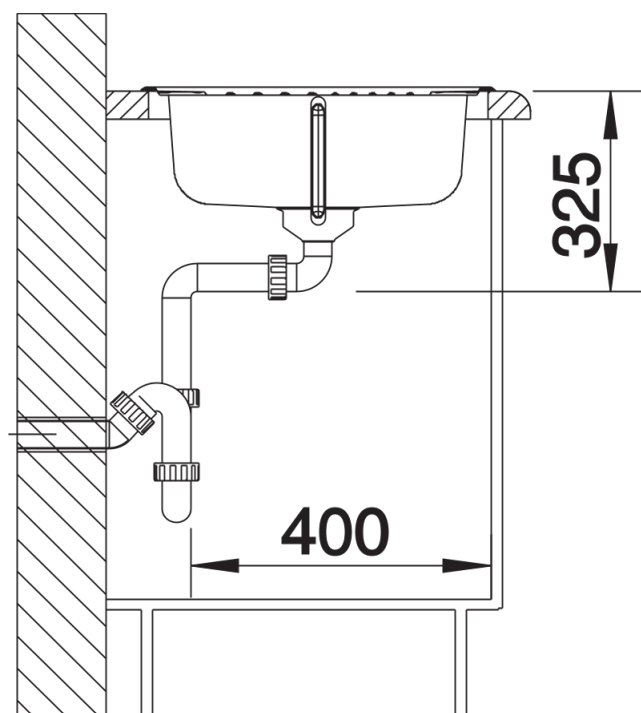

Technische productfiche TIPO 45 S Compact

Item nr. 513441

Voordelen

Details

Bovenaanzicht

Uitgesneden

Vooranzicht

Zijaanzicht