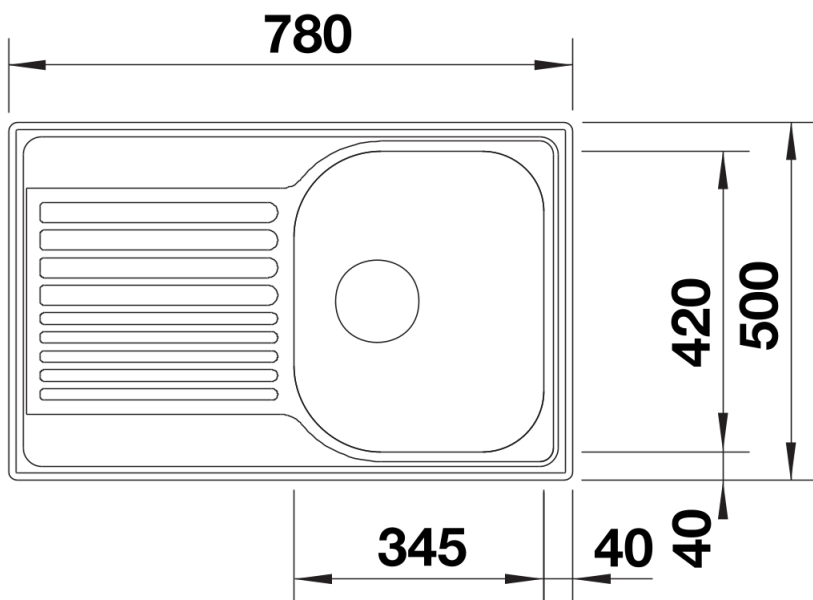

Technische productfiche TIPO 45 S Compact

Item nr. 513441

Voordelen

Details

Bovenaanzicht

Uitgesneden

Vooranzicht

Zijaanzicht