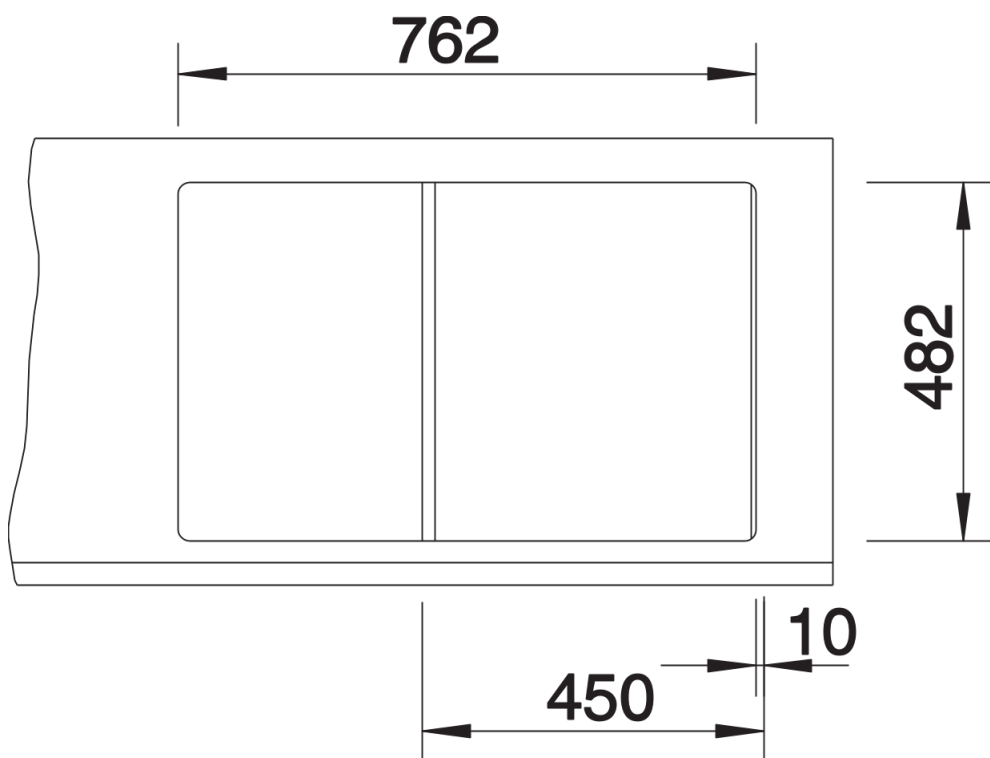

Technische productfiche TIPO 45 S Compact

Item nr. 513441

Voordelen

Details

Bovenaanzicht

Uitgesneden

Vooranzicht

Zijaanzicht