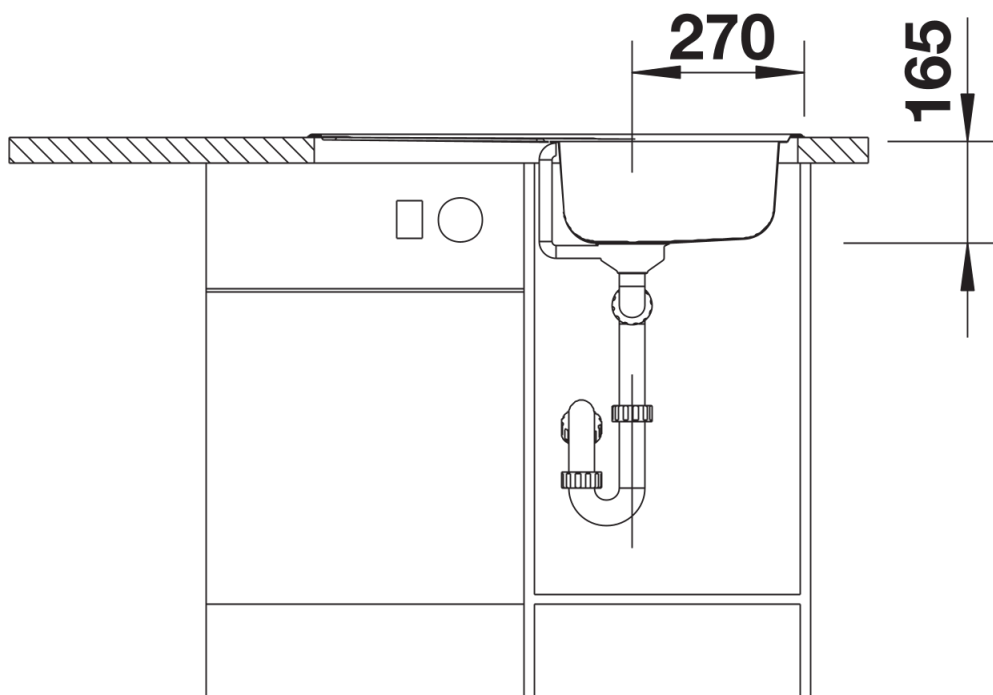

Technische productfiche TIPO 45 S Compact

Item nr. 513441

Voordelen

Details

Bovenaanzicht

Uitgesneden

Vooranzicht

Zijaanzicht