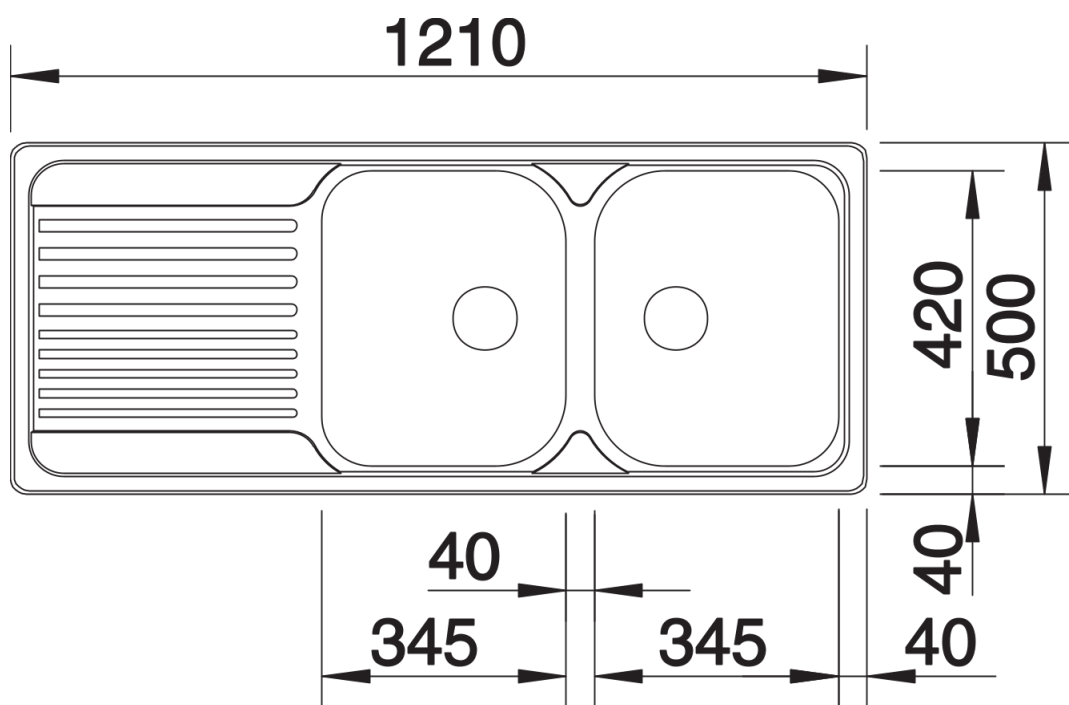

Technische productfiche TIPO 8 S

Item nr. 511925

Voordelen

- Comfortabele dubbele bak

Inbegrepen bij levering

- Plaatsbesparend afloopgarnituur
- korfventielen 3 ½"

Details

Bovenaanzicht

Uitgesneden

Voorbeeld

Zijaanzicht