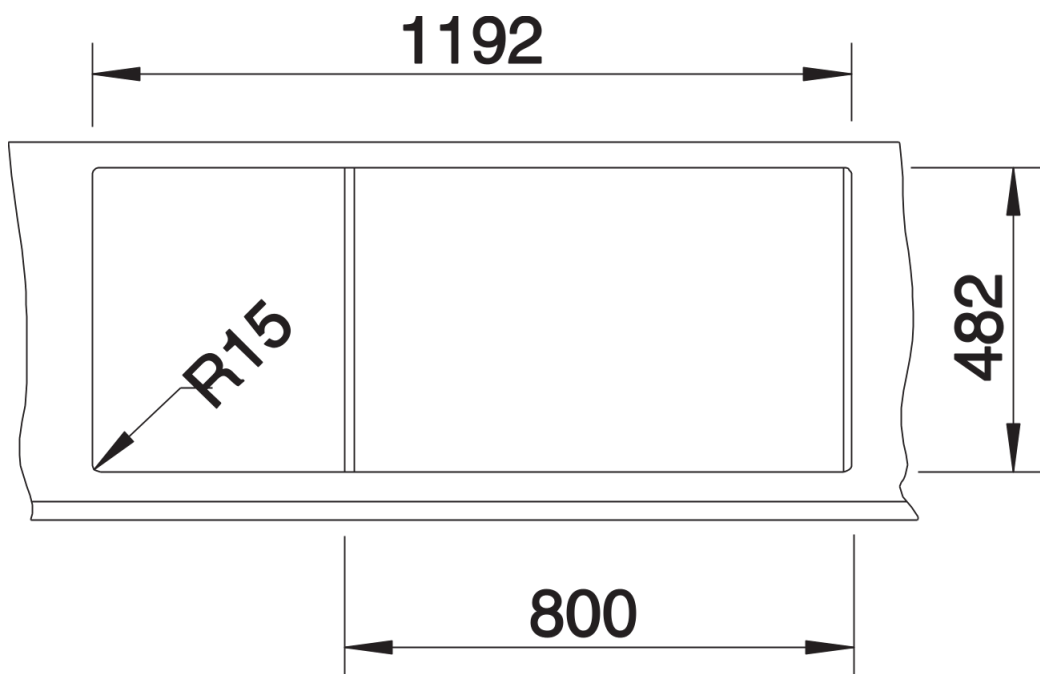

Technische productfiche TIPO 8 S

Item nr. 511925

Voordelen

- Comfortabele dubbele bak

Inbegrepen bij levering

- Plaatsbesparend afloopgarnituur
- korfventielen 3 ½"

Details

Bovenaanzicht

Uitgesneden

Voorbeeld

Zijaanzicht