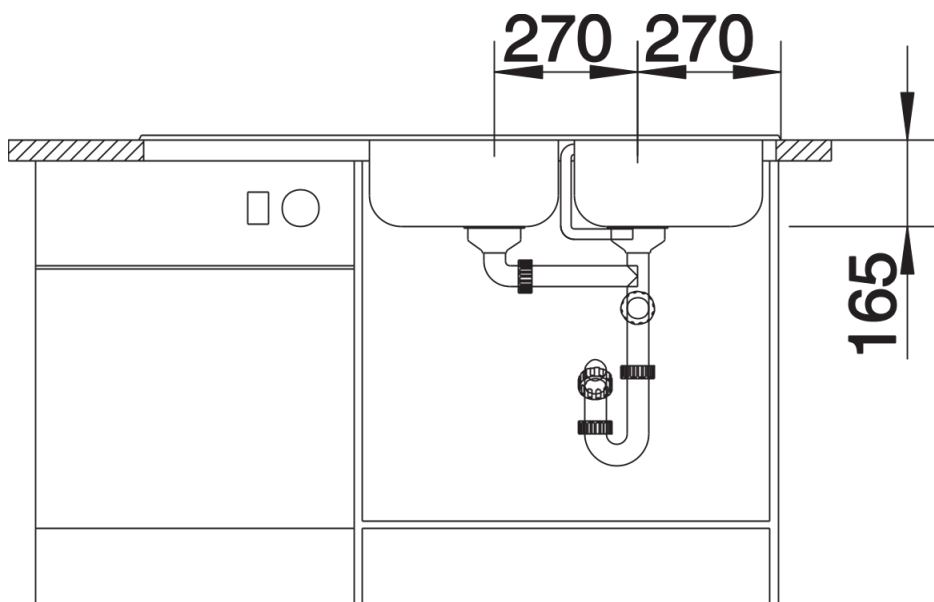

Technische productfiche TIPO 8 S

Item nr. 511925

Voordelen

- Comfortabele dubbele bak

Inbegrepen bij levering

- Plaatsbesparend afloopgarnituur
- korfventielen 3 ½"

Details

Bovenaanzicht

Uitgesneden

Voorbeeld

Zijaanzicht