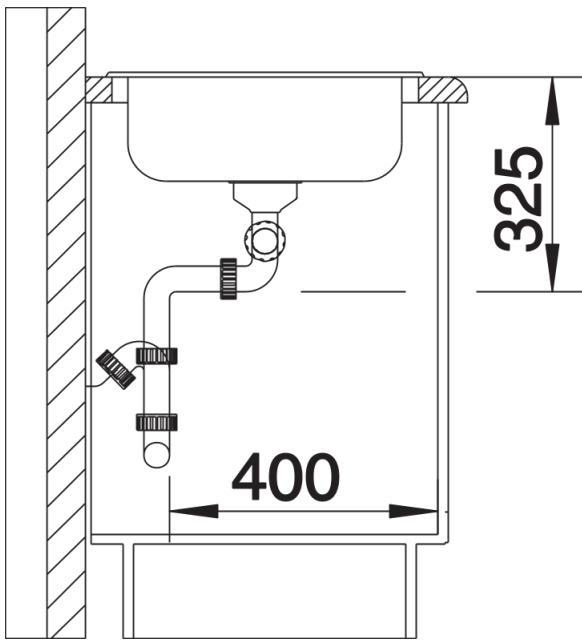

Technische productfiche TIPO 8 S

Item nr. 511925

Voordelen

- Comfortabele dubbele bak

Inbegrepen bij levering

- Plaatsbesparend afloopgarnituur
- korfventielen 3 ½"

Details

Bovenaanzicht

Uitgesneden

Voorbeeld

Zijaanzicht