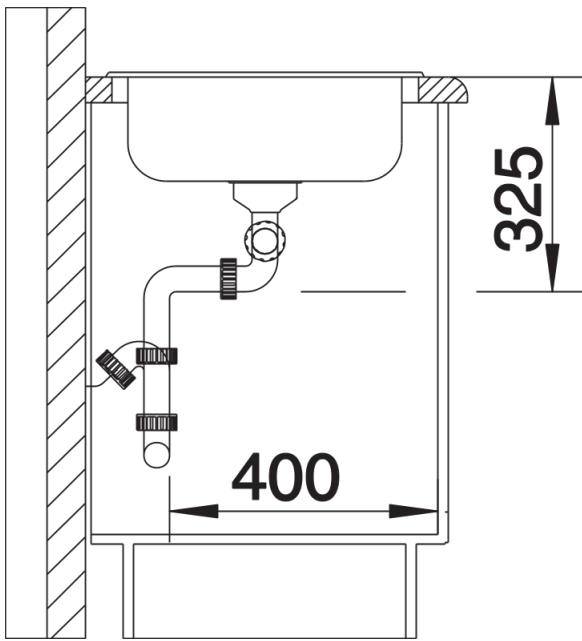

Technische productfiche TIPO 8 S

Item nr. 511925

Voordelen

- Comfortabele dubbele bak

Inbegrepen bij levering

- Plaatsbesparend afloopgarnituur
- korfventielen 3 1/2"

Details

Bovenaanzicht

Uitgesneden

Vooranzicht

Zijaanzicht