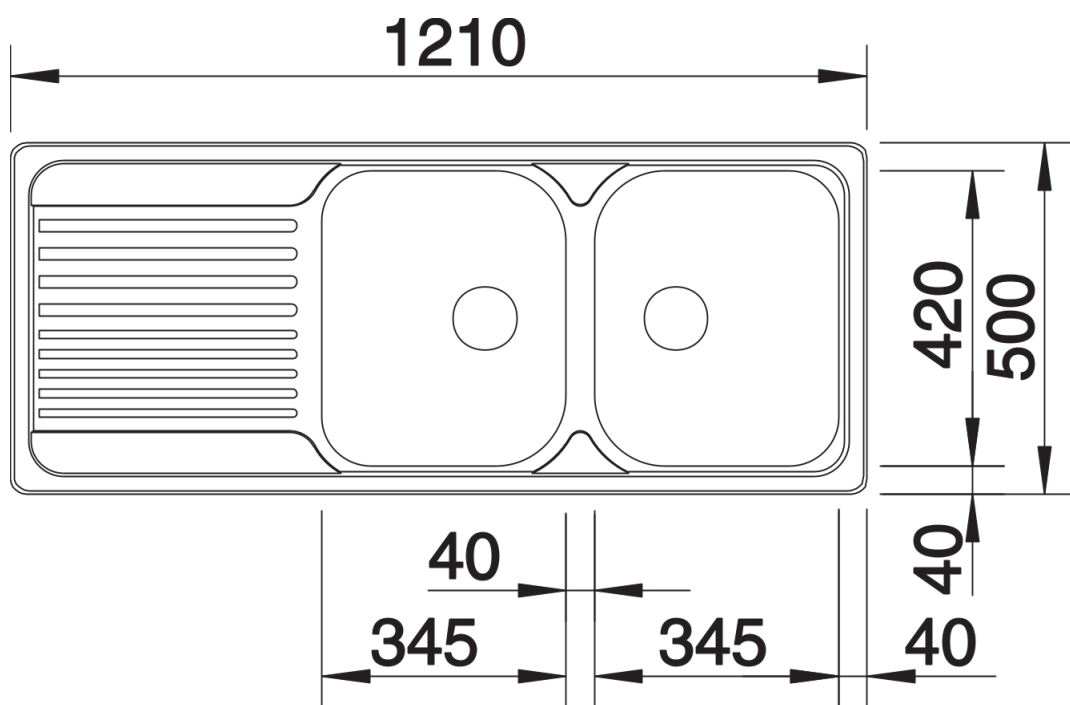

Technische productfiche TIPO 8 S

Item nr. 511925

Voordelen

- Comfortabele dubbele bak

Inbegrepen bij levering

- Plaatsbesparend afloopgarnituur
- korfventielen 3 1/2"

Details

Bovenaanzicht

Uitgesneden

Vooranzicht

Zijaanzicht