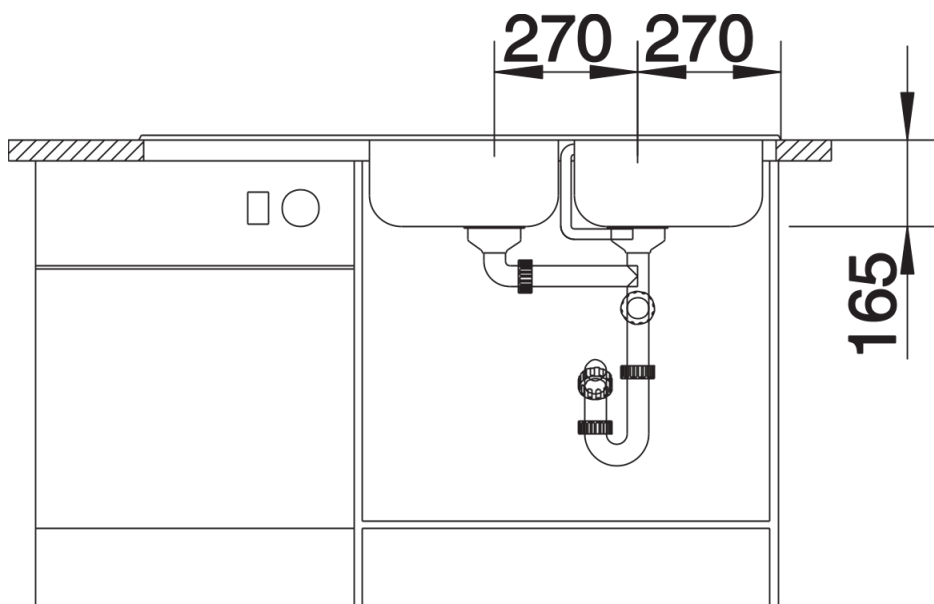

Technische productfiche TIPO 8 S

Item nr. 511925

Voordelen

- Comfortabele dubbele bak

Inbegrepen bij levering

- Plaatsbesparend afloopgarnituur
- korfventielen 3 1/2"

Details

Bovenaanzicht

Uitgesneden

Vooranzicht

Zijaanzicht