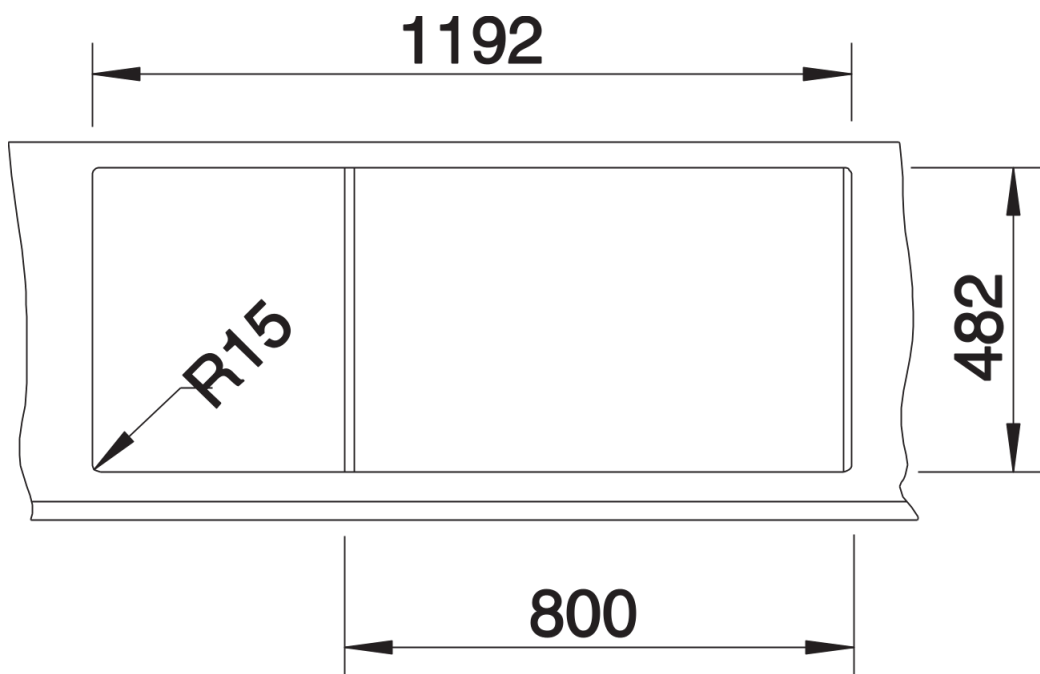

Technische productfiche TIPO 8 S

Item nr. 511925

Voordelen

- Comfortabele dubbele bak

Inbegrepen bij levering

- Plaatsbesparend afloopgarnituur
- korfventielen 3 1/2"

Details

Bovenaanzicht

Uitgesneden

Vooranzicht

Zijaanzicht