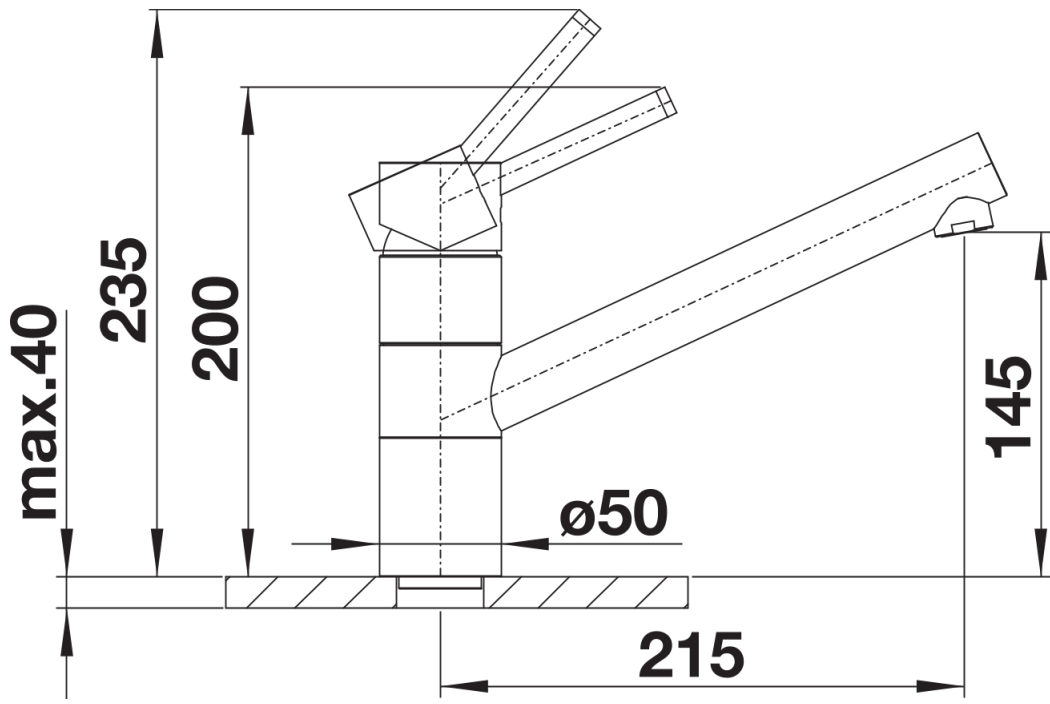

### Voordelen

---

- Geschikt voor installatie onder een raam
- De kraan is gemakkelijk bedienbaar: gewoon omhoog tillen en aan één kant neerleggen
- Hoge uitloop om makkelijk aan de spoeltafel te werken
- Groter werkbereik door 360° draibare uitloop
- Afstand tussen kraanopening en venstervleugel: minimaal 4,5 cm

## Planningsinformatie

---

- \*Afstand tussen kraanopening en venstervleugel: minimaal 4,5 cm.

## Inbegrepen bij levering

---

- Uitloop 360° draaibaar voor groter bereik
- Kraanopening van Ø 35 mm vereist
- Keramische schijven
- Flexibele aansluitlangen van 750 mm en met 3/8" moer voor eenvoudige en stevige montage
- Gepatenteerde straalbreker/sproeier voor verminderde kalkaanslag
- Stabilisatieplaat voor betere stabiliteit van de kraan bij installatie op roestvrij stalen spoel tafels

## Details

---

**360°**

Draaibereik

Zijaanzicht