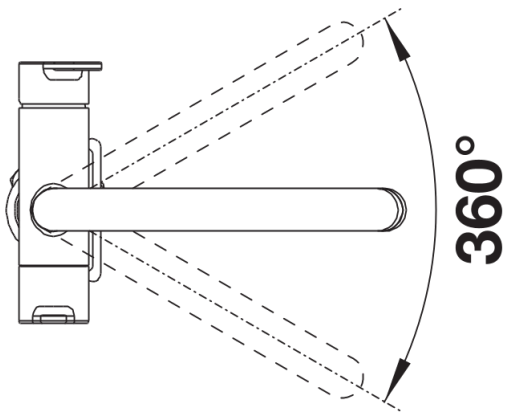

Technische productfiche TRIMA Filter

Item nr. 520840

Voordelen

Kleuren

Beschikbare kleuren

chrom

galvanic chrom

Details

Draaibereik

Zijaanzicht