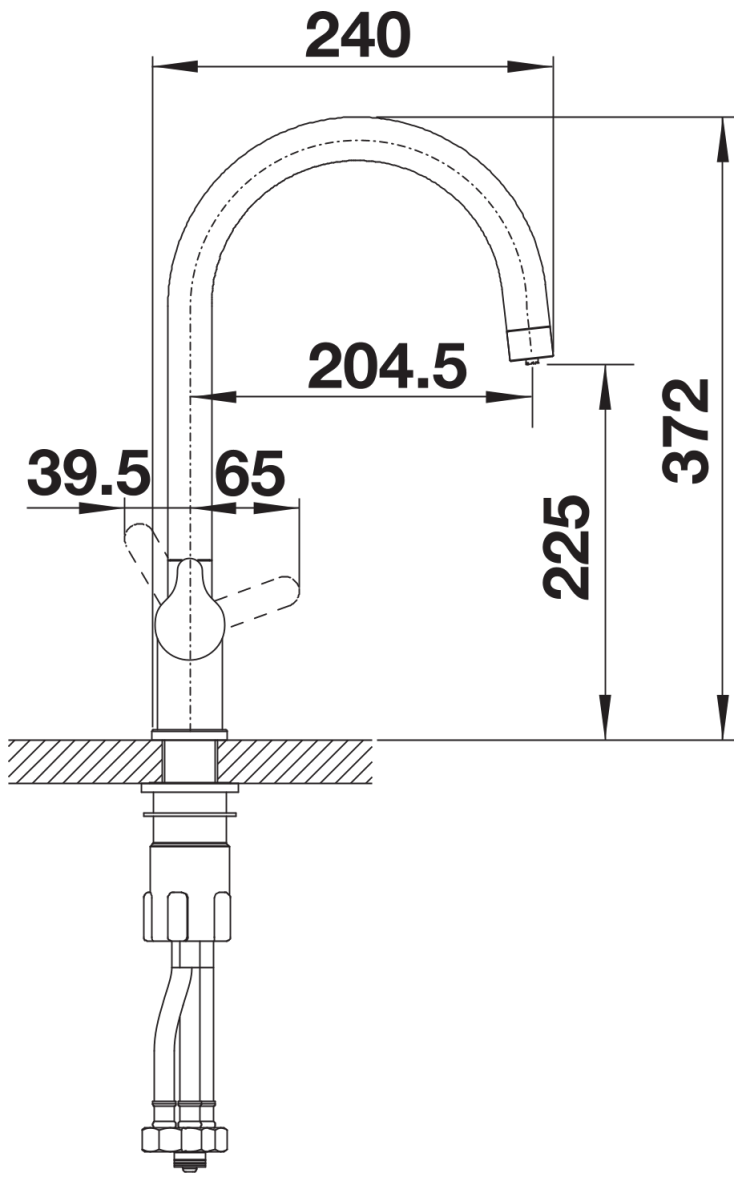

Technische productfiche TRIMA Filter

Item nr. 520840

Voordelen

Kleuren

Beschikbare kleuren

chrom

galvanic chrom

Details

Draaibereik

Zijaanzicht