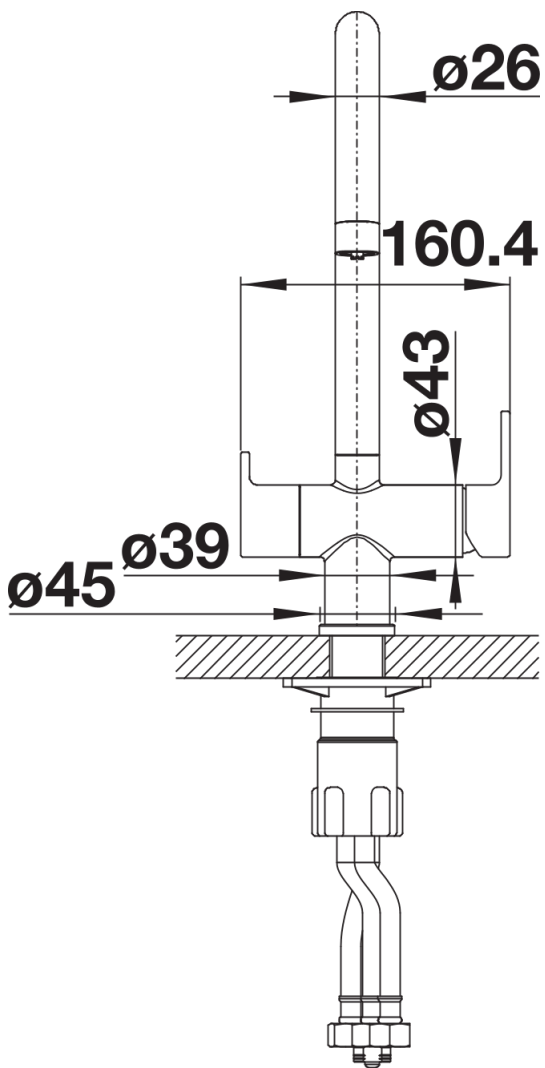

Technische productfiche TRIMA Filter

Item nr. 520840

Voordelen

Kleuren

Beschikbare kleuren

chrom

galvanic chrom

Details

Draaibereik

Zijaanzicht