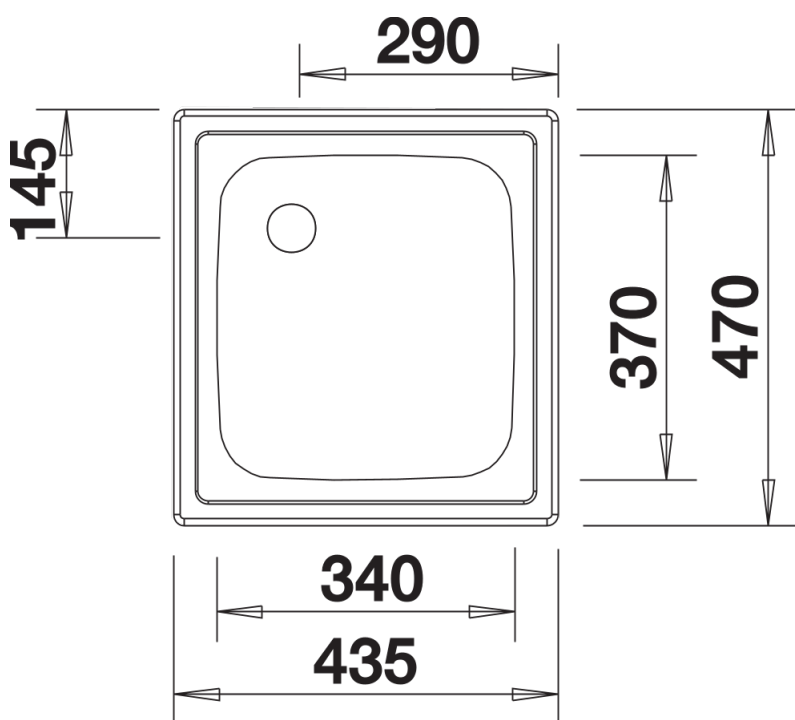

Technische productfiche TOP EE 4 x 4

Item nr. 501065

Voordelen

- Praktische oplossing voor eenvoudige situaties
- 1 ½" roestvrij stalen uitloop

Planningsinformatie

- Bestel 1 ½" afloopgarnituur afzonderlijk.

Details

Bovenaanzicht