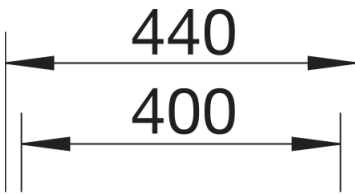

Bovenaanzicht