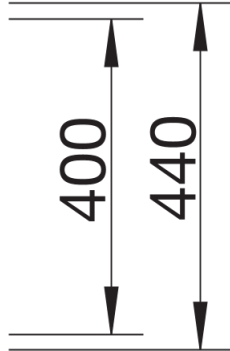

Bovenaanzicht