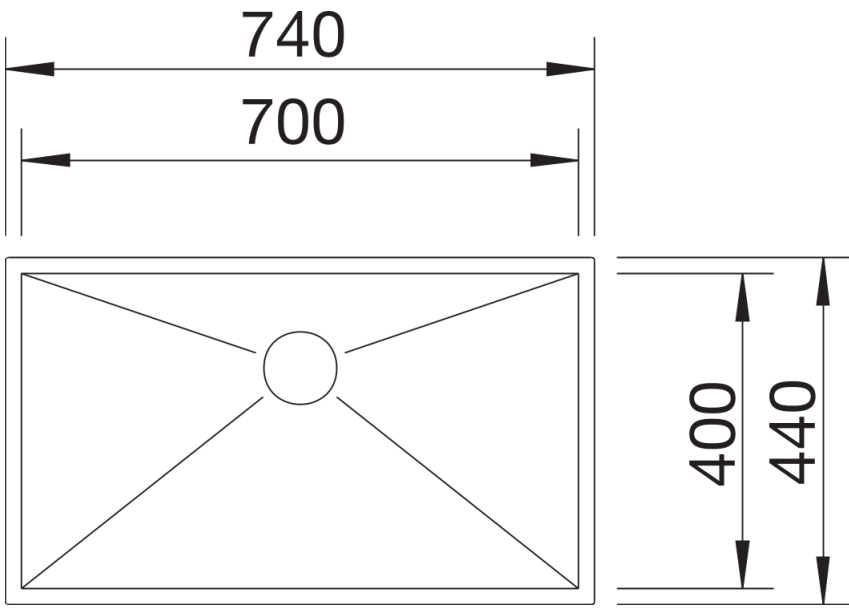

Bovenaanzicht