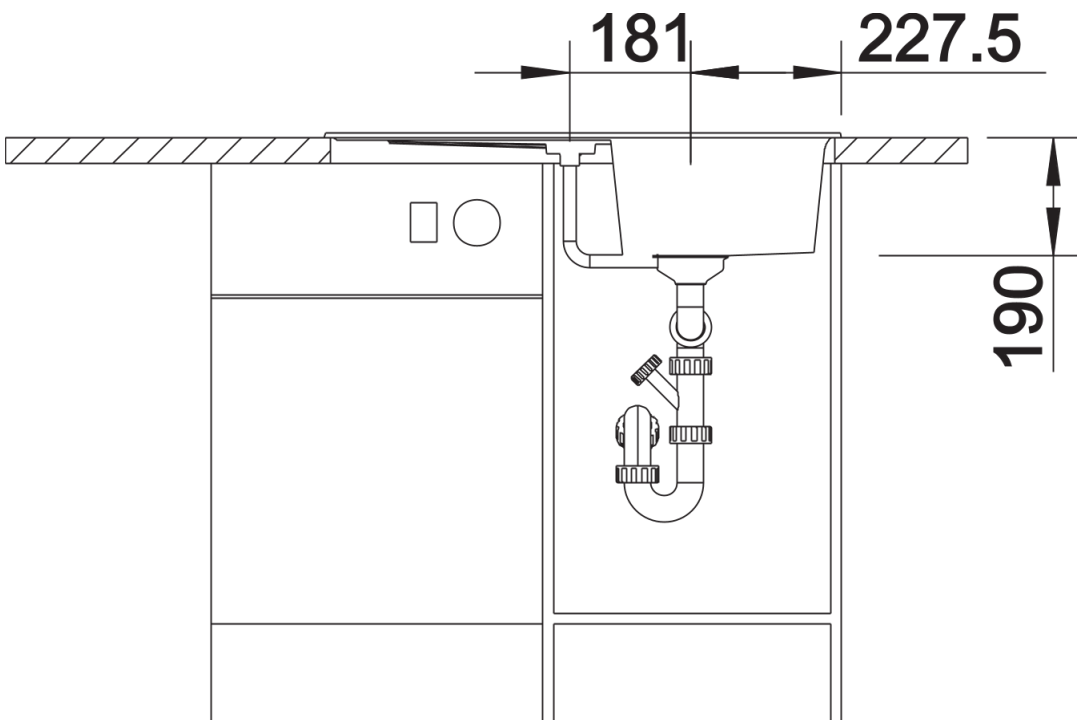

Inbegrepen bij levering

- Plaatsbesparend afloopgarnituur
- korfventiel 3 1/2" met draaiknopbediening

Details

Bovenaanzicht

Uitgesneden

Vooranzicht

Zijaanzicht