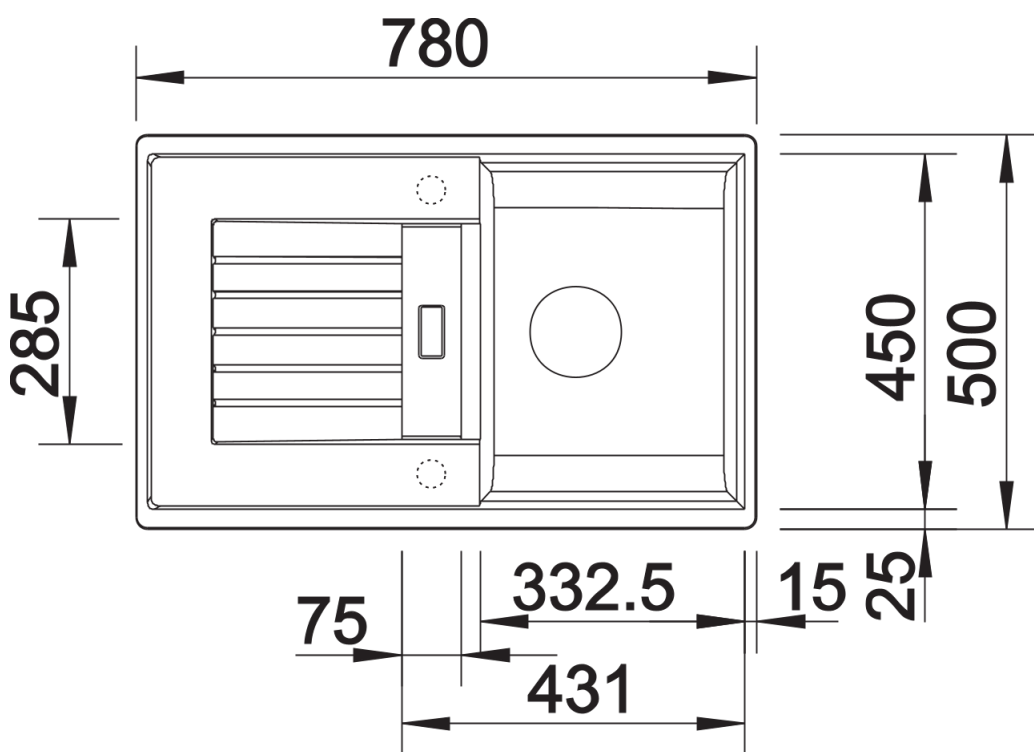

Technische productfiche ZIA 45 S

Item nr. 526012

Voordelen

- Functioneel en comfortabel
- Spoeltafel omkeerbaar

Kleuren

Beschikbare kleuren

- zwart
- antraciet
- vulkaangrijs
- wit
- zacht wit
- café

SILGRANIT zwart

Inbegrepen bij levering

- Plaatsbesparend afloopgarnituur
- korfventiel 3 1/2" met draaiknopbediening

Details

Bovenaanzicht

Uitgesneden

Vooranzicht

Zijaanzicht