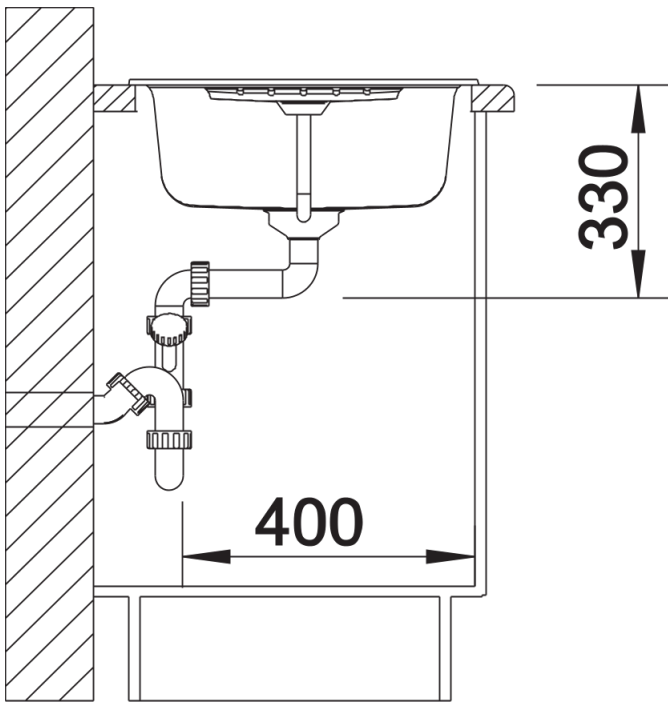

Inbegrepen bij levering

- Plaatsbesparend afloopgarnituur
- korfventiel 3 1/2" met draaiknopbediening

Details

Bovenaanzicht

Uitgesneden

Vooranzicht

Zijaanzicht