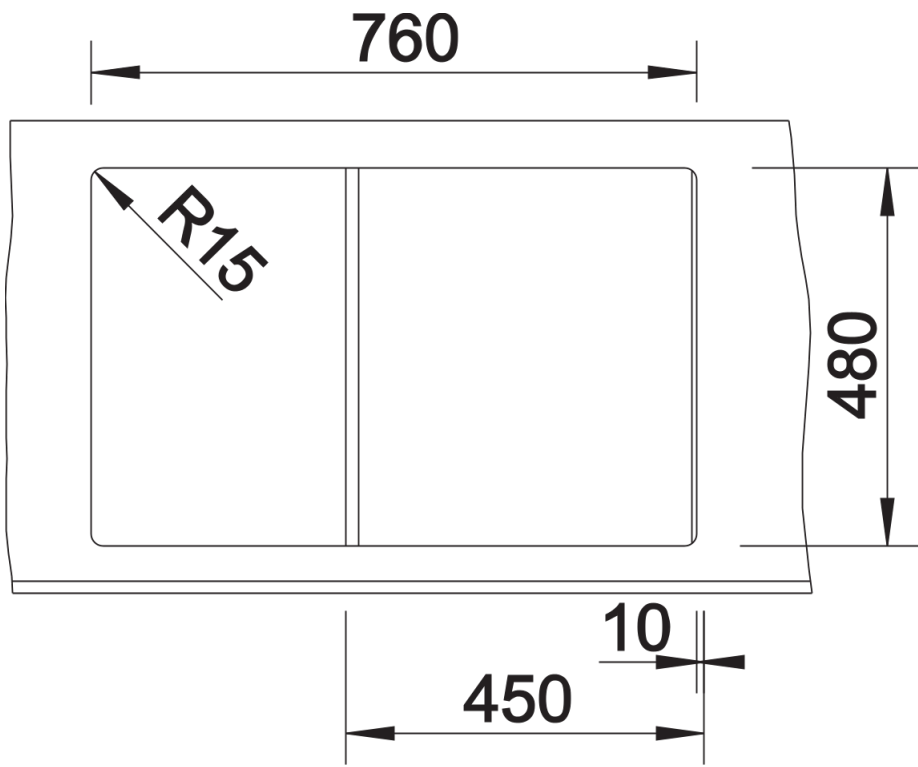

Technische productfiche ZIA 45 S

Item nr. 526012

Voordelen

- Functioneel en comfortabel
- Spoeltafel omkeerbaar

Kleuren

Beschikbare kleuren

- zwart
- antraciet
- vulkaangrijs
- wit
- zacht wit
- café

SILGRANIT zwart

Inbegrepen bij levering

- Plaatsbesparend afloopgarnituur
- korfventiel 3 1/2" met draaiknopbediening

Details

Bovenaanzicht

Uitgesneden

Vooranzicht

Zijaanzicht