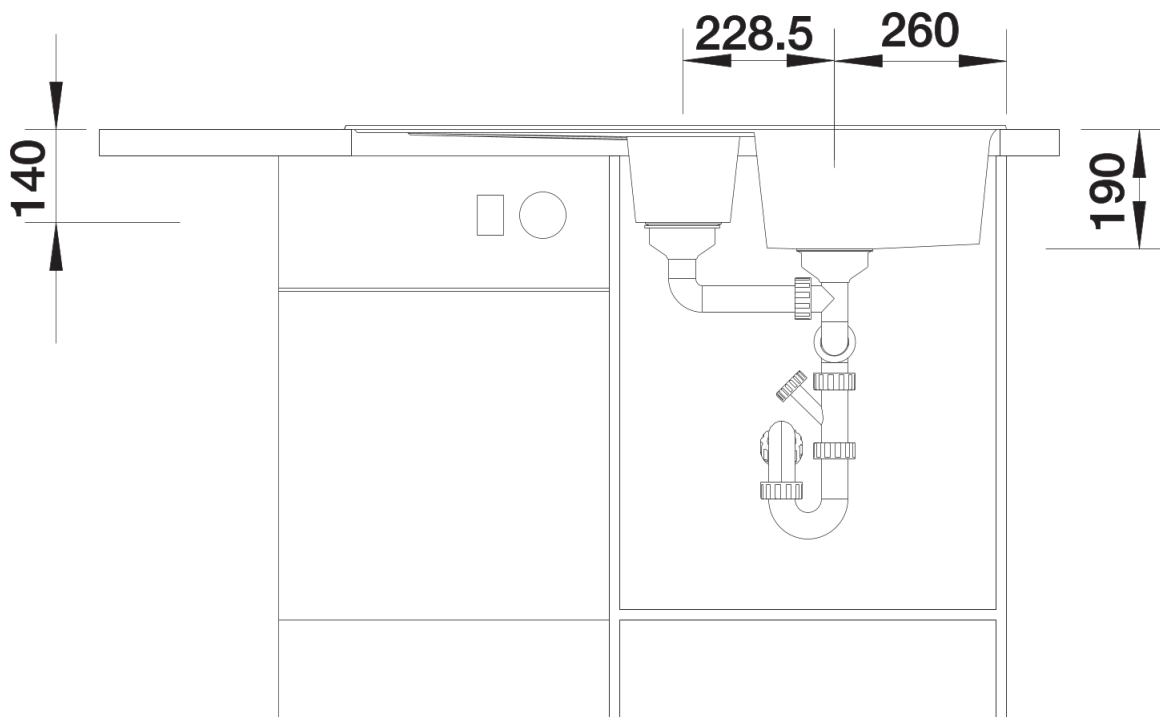

Technische productfiche ZIA 6 S

Item nr. 526021

Voordelen

- Functioneel en comfortabel
- Spoeltafel omkeerbaar

Kleuren

Beschikbare kleuren

- zwart
- antraciet
- vulkaangrijs
- wit
- zacht wit
- café

SILGRANIT zwart

Inbegrepen bij levering

- Plaatsbesparend afloopgarnituur
- korfventiel 3 ½"

Details

Bovenaanzicht

Uitgesneden

Vooranzicht

Zijaanzicht