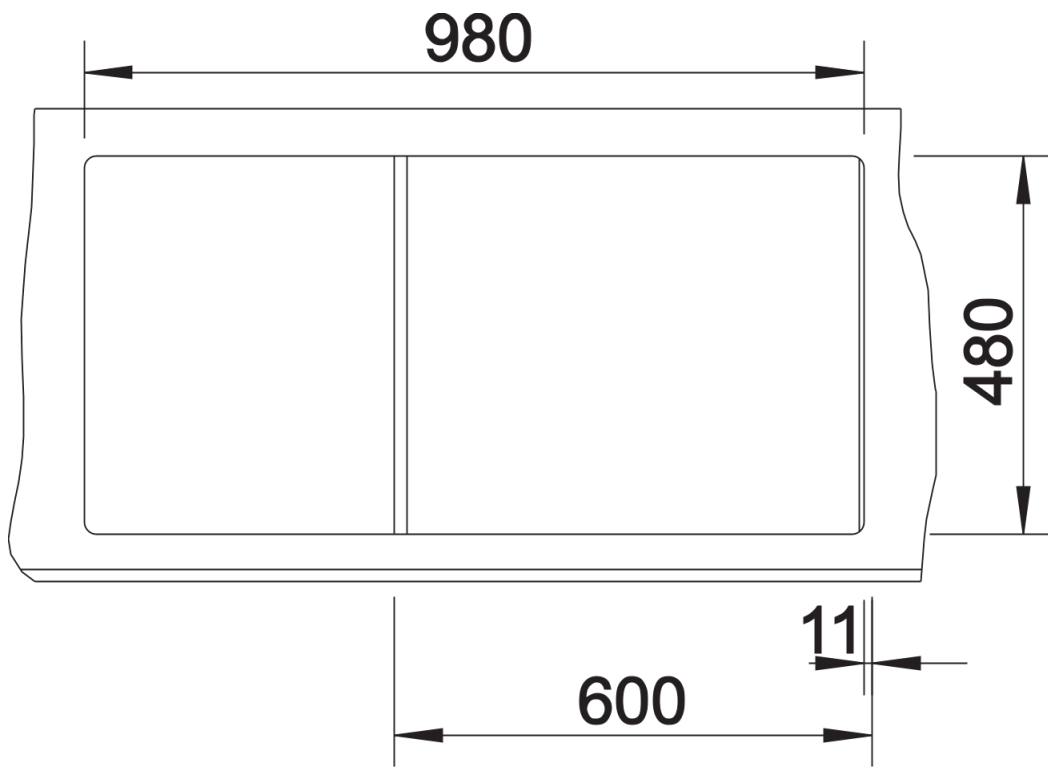

Technische productfiche ZIA 6 S

Item nr. 526021

Voordelen

- Functioneel en comfortabel
- Spoeltafel omkeerbaar

Kleuren

Beschikbare kleuren

- zwart
- antraciet
- vulkaangrijs
- wit
- zacht wit
- café

SILGRANIT zwart

Inbegrepen bij levering

- Plaatsbesparend afloopgarnituur
- korfventiel 3 ½"

Details

Bovenaanzicht

Uitgesneden

Vooranzicht

Zijaanzicht