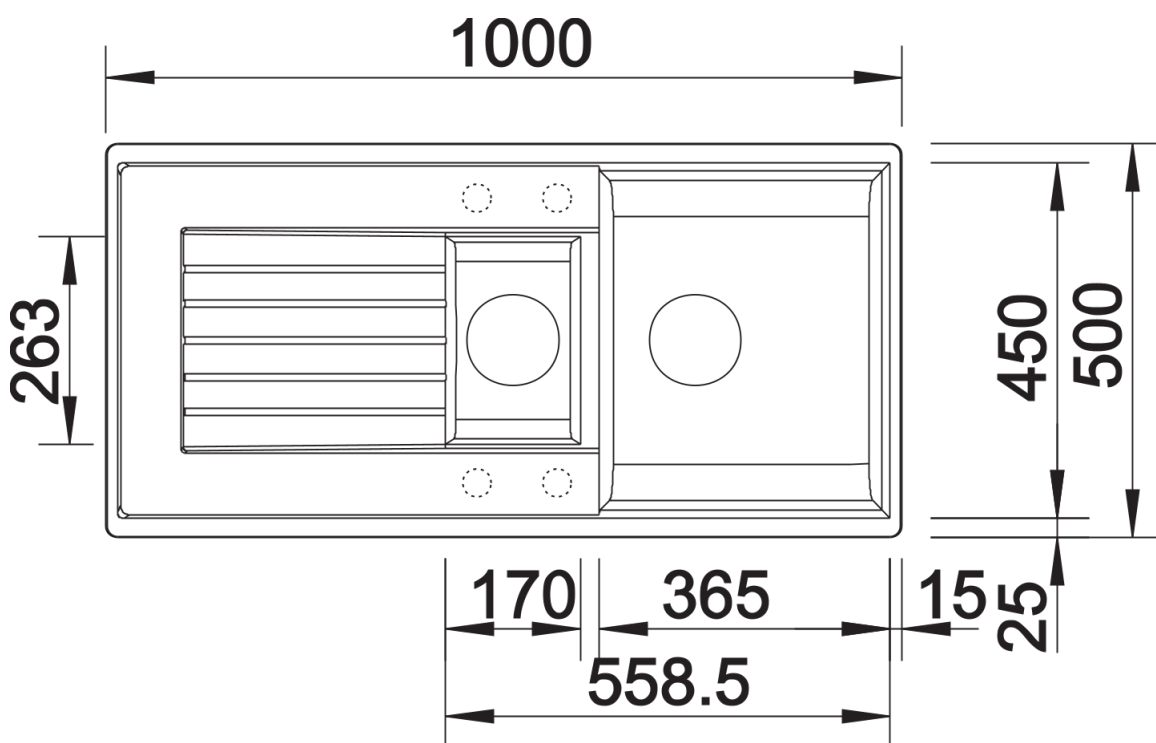

Technische productfiche ZIA 6 S

Item nr. 526021

Voordelen

- Functioneel en comfortabel
- Spoeltafel omkeerbaar

Kleuren

Beschikbare kleuren

- zwart
- antraciet
- vulkaangrijs
- wit
- zacht wit
- café

SILGRANIT zwart

Inbegrepen bij levering

- Plaatsbesparend afloopgarnituur
- korfventiel 3 ½"

Details

Bovenaanzicht

Uitgesneden

Vooranzicht

Zijaanzicht