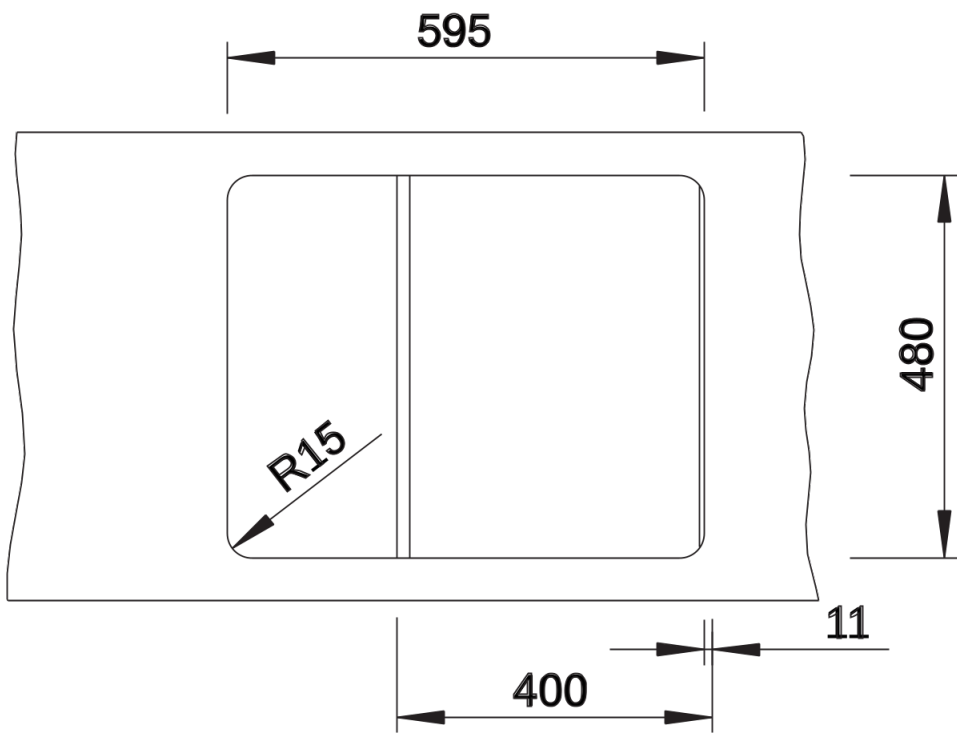

### Voordelen

---

- Rechthoekige buitenomtrek, geaccentueerd door de smalle rand
- Karakteristieke kraanrichel die het verlek vergroot
- De kleinste SILGRANIT spoeltafel met verlek
- Grote bakcapaciteit voor de onderkast van 40 cm
- Comfortabel werken - ook in de kleinste keukens
- Spoeltafel omkeerbaar

## Inbegrepen bij levering

---

- Plaatsbesparend afloopgarnituur
- korfventiel 3 ½"

## Details

---

Bovenaanzicht

Uitgesneden

Vooranzicht

Zijaanzicht