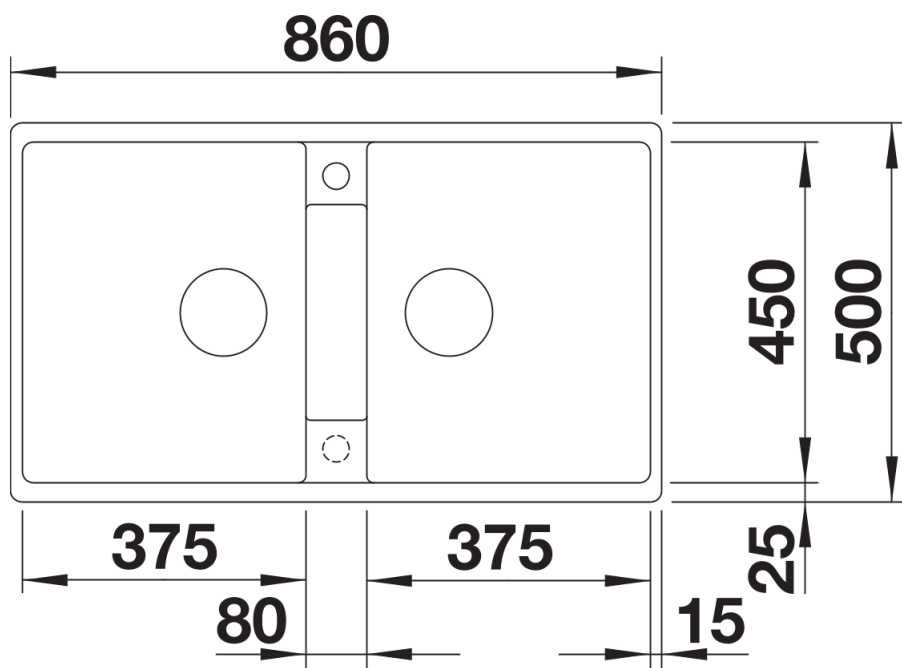

Inbegrepen bij levering

- afloopgarnituur met ruimtebesparende buis
- 2 x 3 ½" mandzeef

Details

Bovenaanzicht