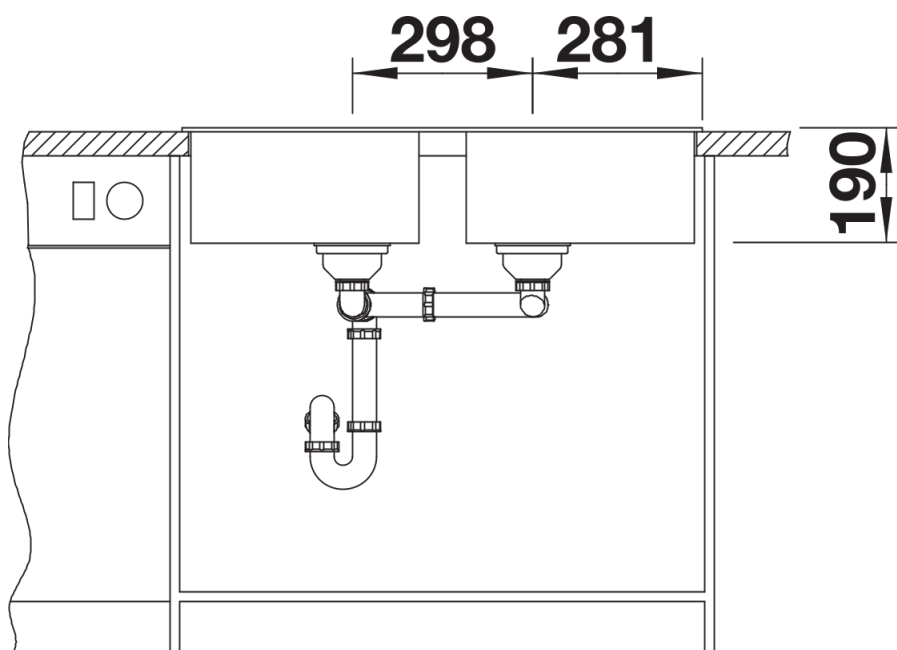

Technische productfiche ZIA 9

Item nr. 526029

Voordelen

- Modern design met heldere lijnvoering
- Rechthoekige buitenomtrek, geaccentueerd door de smalle rand
- Ruime spoeltafel met dubbele bak om verschillende taken tegelijk te verrichten

Uitgesneden

Vooraanzicht

Zijaanzicht