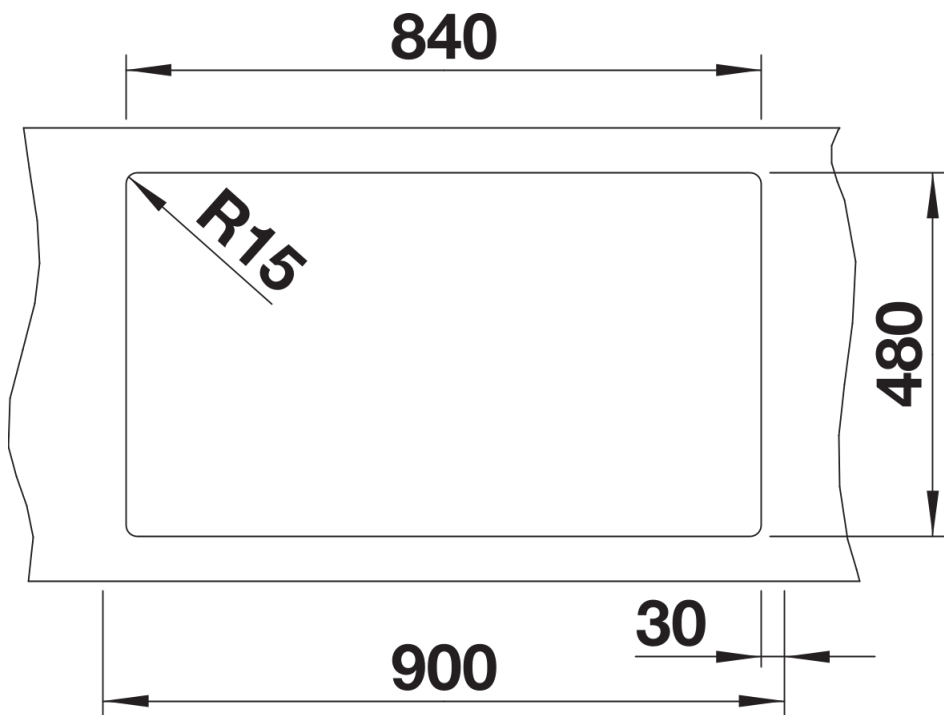

Technische productfiche ZIA 9

Item nr. 526029

Voordelen

- Modern design met heldere lijnvoering
- Rechthoekige buitenomtrek, geaccentueerd door de smalle rand
- Ruime spoeltafel met dubbele bak om verschillende taken tegelijk te verrichten

Uitgesneden

Vooraanzicht

Zijaanzicht