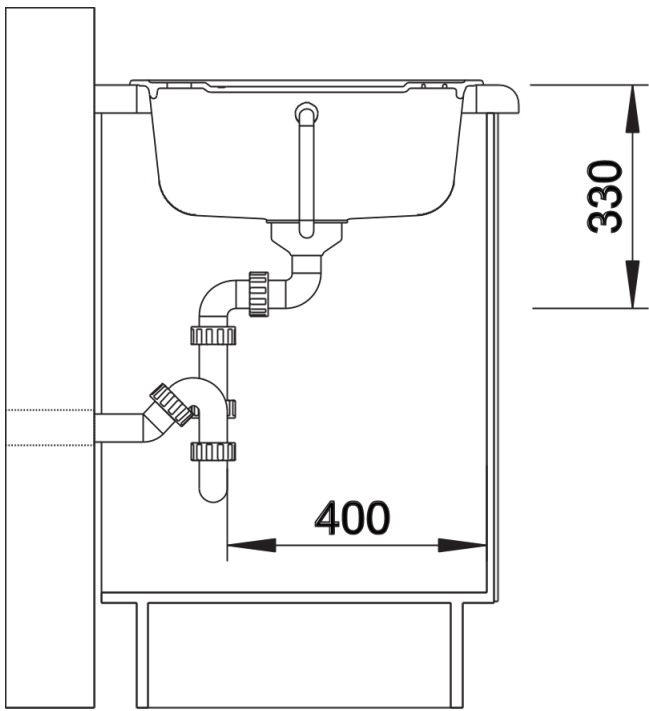

Technische productfiche ZIA 9

Item nr. 526029

Voordelen

- Modern design met heldere lijnvoering
- Rechthoekige buitenomtrek, geaccentueerd door de smalle rand
- Ruime spoeltafel met dubbele bak om verschillende taken tegelijk te verrichten

Uitgesneden

Vooraanzicht

Zijaanzicht