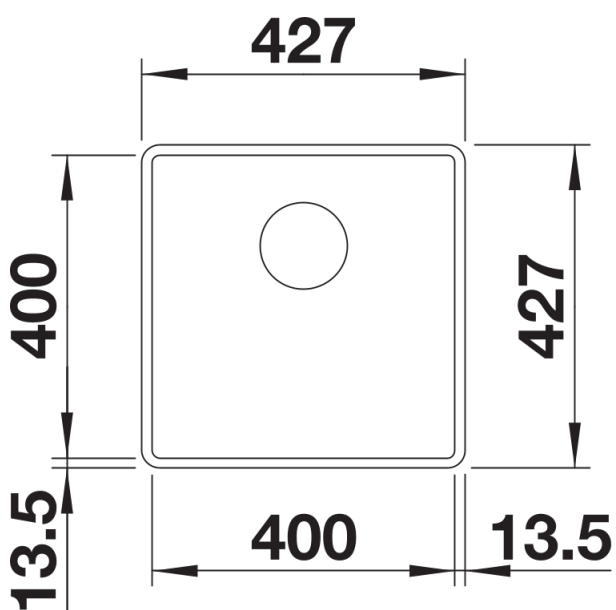

## Planningsinformatie

---

- Let op:<br>vanaf een werkbladdikte van 15 mm moet aan de onderzijde een vrije ruimte voor de overloop worden uitgesneden.<br>Modelafhankelijke gedetailleerde afmetingen en tekeningen vindt u met de informatie over de uitsneden online op [www.blanco.com](http://www.blanco.com).

## Details

---

Bovenaanzicht

Uitgesneden

Vooraanzicht

Zijaanzicht