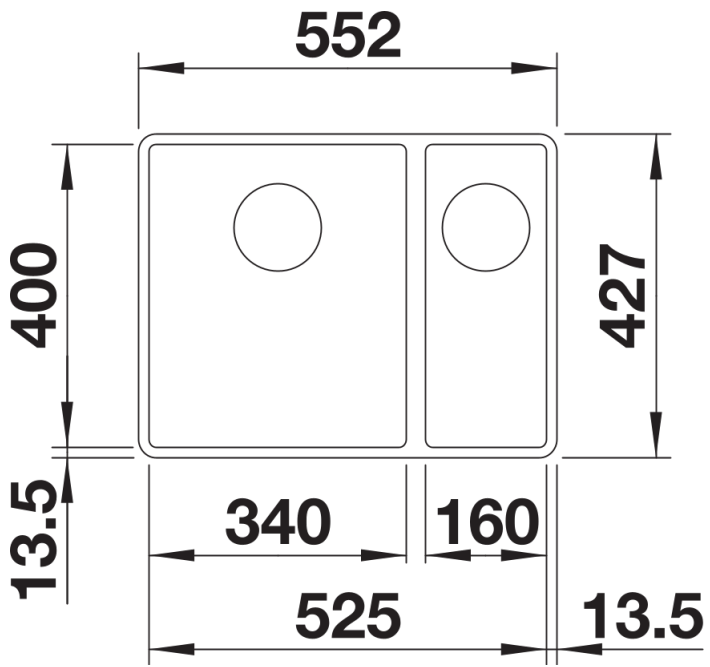

Kleuren

Beschikbare kleuren

zwart
antraciet
rock grey
vulkaangrijs
wit
zacht wit
café

SILGRANIT zwart

Planningsinformatie

- Let op:

- vanaf een werkbladdikte van 15 mm moet aan de onderzijde een vrije ruimte voor de overloop worden uitgesneden.

- Modelafhankelijke gedetailleerde afmetingen en tekeningen vindt u met de informatie over de uitsneden online op www.blanco.com.

Inbegrepen bij levering

- afloopgarnituur met ruimtebesparende buis

- afloopaansluiting

- 2 x 3 ½" InFino mandzeef

Details

Bovenaanzicht

Uitgesneden

Vooranzicht

Zijaanzicht