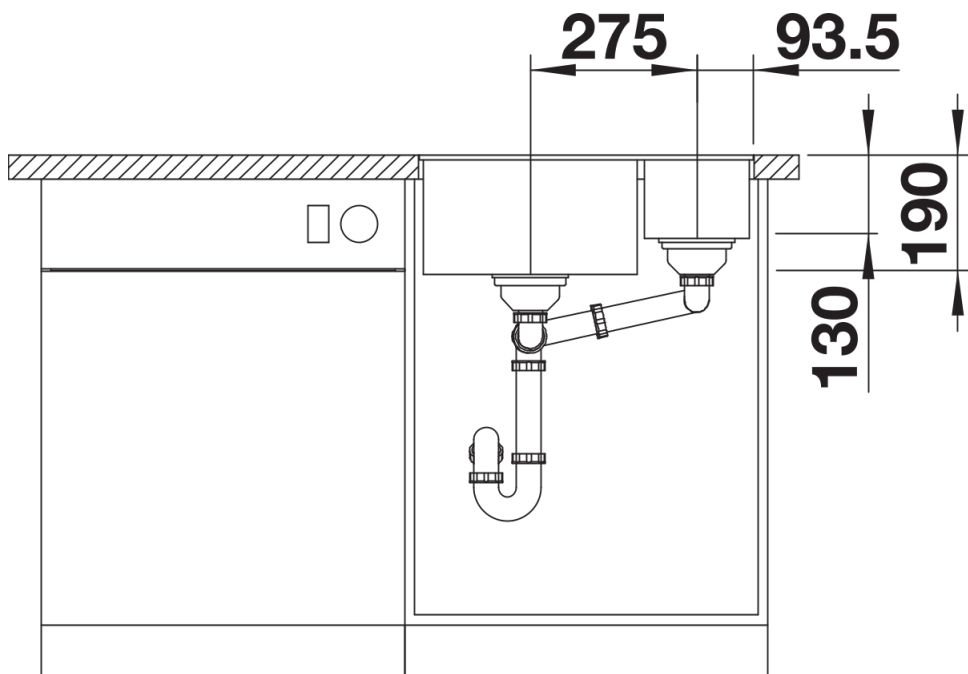

- 2 x 3 ½" InFino mandzeef

Details

Bovenaanzicht

Uitgesneden

Vooranzicht

Zijaanzicht