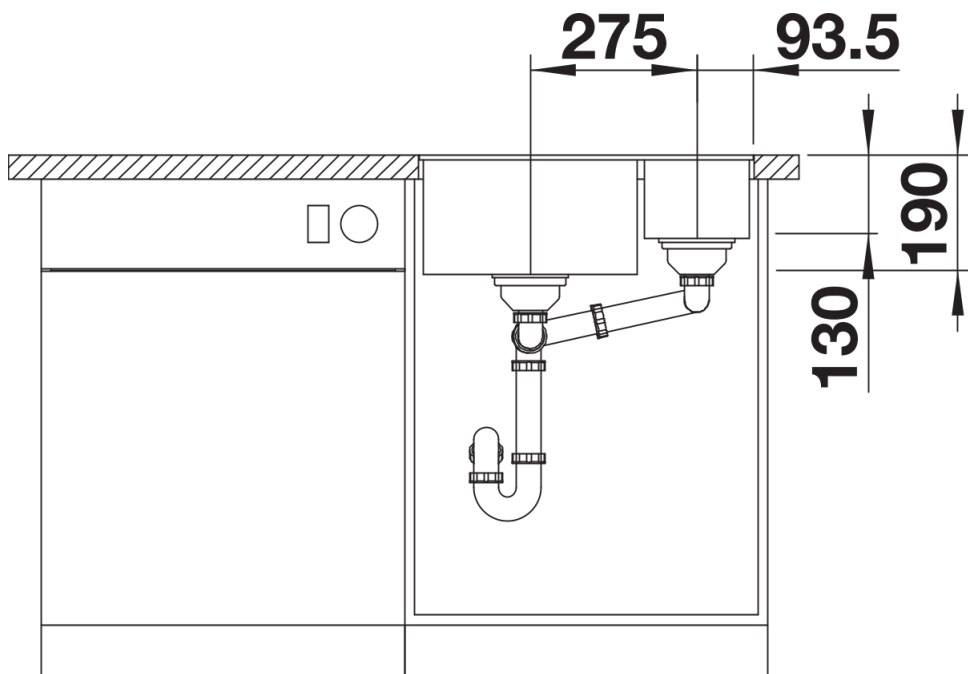

Kleuren

Beschikbare kleuren

zwart
antraciet
rock grey
vulkaangrijs
wit
zacht wit
café

SILGRANIT zwart

Planningsinformatie

- Let op:
vanaf een werkbladdikte van 15 mm moet aan de onderzijde een vrije ruimte voor de overloop worden uitgesneden.
Modelafhankelijke gedetailleerde afmetingen en tekeningen vindt u met de informatie over de uitsneden online op www.blanco.com.

Inbegrepen bij levering

- afloopgarnituur met ruimtebesparende buis
- afloopaansluiting
- 2 x 3 ½" InFino mandzeef

Details

Bovenaanzicht

Uitgesneden

Vooranzicht

Zijaanzicht