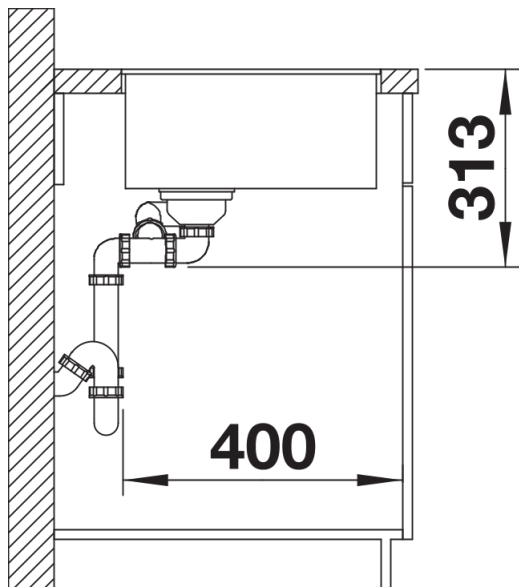

Kleuren

Beschikbare kleuren

zwart
antraciet
rock grey
vulkaangrijs
wit
zacht wit
café

SILGRANIT zwart

Planningsinformatie

- Let op:
vanaf een werkbladdikte van 15 mm moet aan de onderzijde een vrije ruimte voor de overloop worden uitgesneden.
Modelafhankelijke gedetailleerde afmetingen en tekeningen vindt u met de informatie over de uitsneden online op www.blanco.com.

Inbegrepen bij levering

- afloopgarnituur met ruimtebesparende buis
- afloopaansluiting
- 2 x 3 ½" InFino mandzeef

Details

Bovenaanzicht

Uitgesneden

Vooranzicht

Zijaanzicht