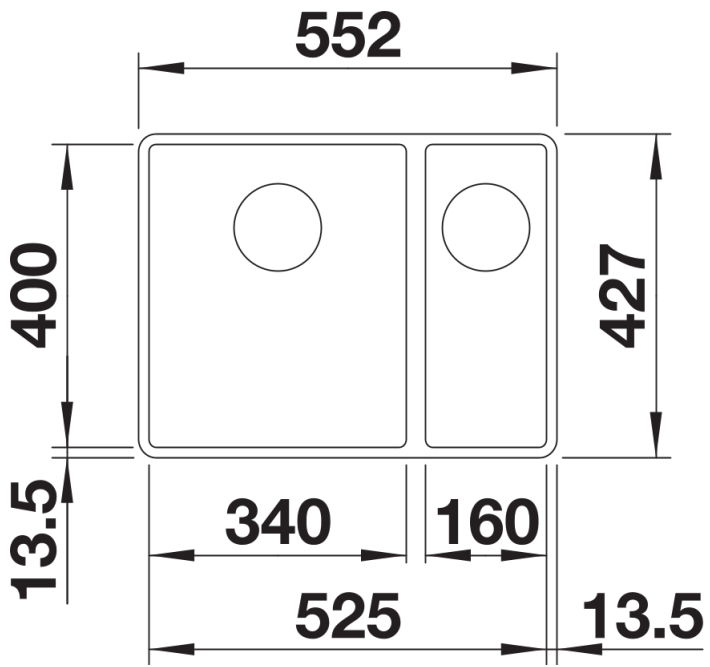

Kleuren

Beschikbare kleuren

zwart
antraciet
rock grey
vulkaangrijs
wit
zacht wit
café

SILGRANIT zwart

Planningsinformatie

- Let op:
vanaf een werkbladdikte van 15 mm moet aan de onderzijde een vrije ruimte voor de overloop worden uitgesneden.
Modelafhankelijke gedetailleerde afmetingen en tekeningen vindt u met de informatie over de uitsneden online op www.blanco.com.

Inbegrepen bij levering

- afloopgarnituur met ruimtebesparende buis
- afloopaansluiting
- 2 x 3 ½" InFino mandzeef

Details

Bovenaanzicht

Uitgesneden

Vooranzicht

Zijaanzicht