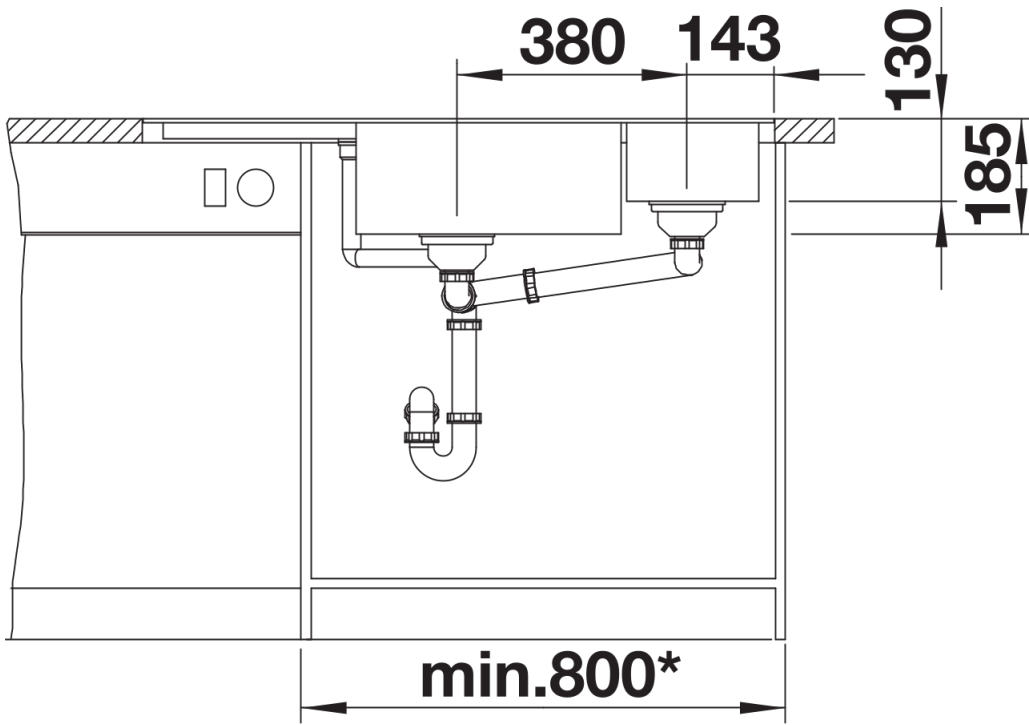

Uitsnede met sjabloon.

Inbegrepen bij levering

- multifunctioneel roestvrij stalen inzetbakje
- afloopgarnituur met ruimtebesparende buis
- 2 x 3 ½" InFino mandzeef met afloopbediening (draaiknop) voor de hoofdspoelbak

232585 - Inzetbakje (in rvs)

Details

Bovenaanzicht

Uitgesneden

Vooranzicht

Zijaanzicht