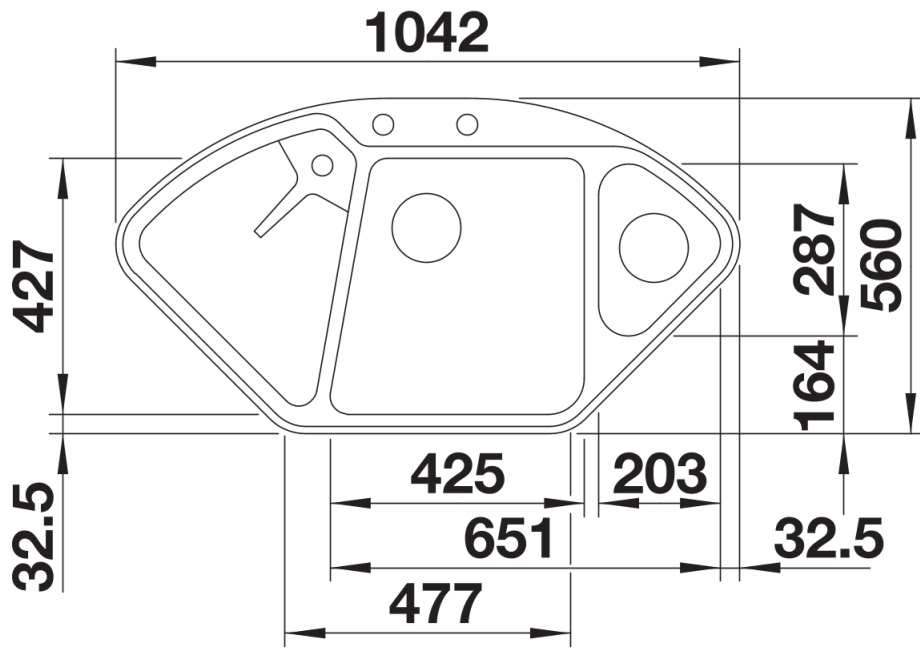

Uitsnede met sjabloon.

Inbegrepen bij levering

- multifunctioneel roestvrij stalen inzetbakje
- afloopgarnituur met ruimtebesparende buis
- 2 x 3 ½" InFino mandzeef met afloopbediening (draaiknop) voor de hoofdspoelbak

232585 - Inzetbakje (in rvs)

Details

Bovenaanzicht

Uitgesneden

Vooranzicht

Zijaanzicht