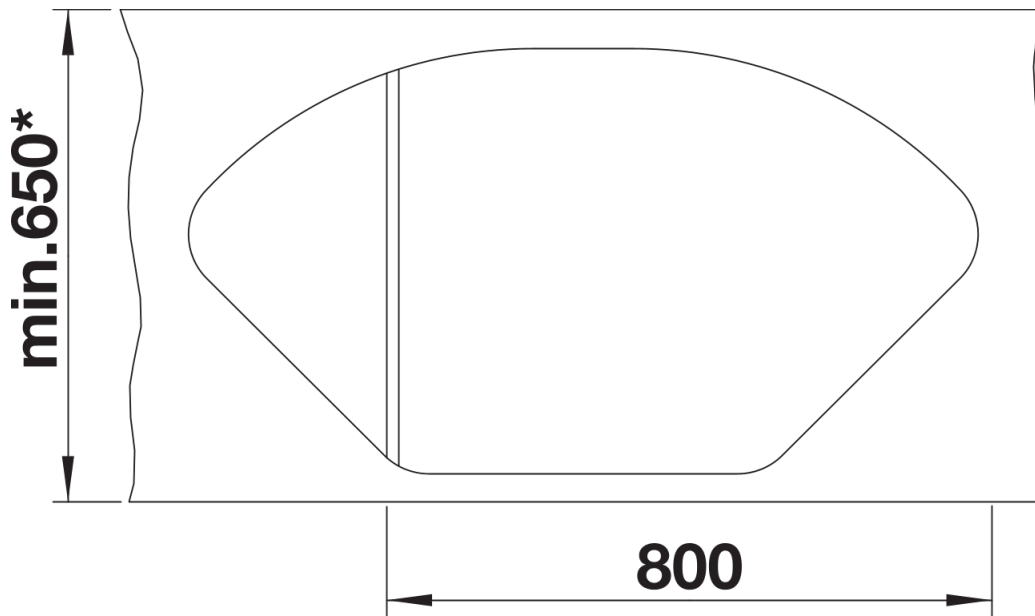

Uitgesneden